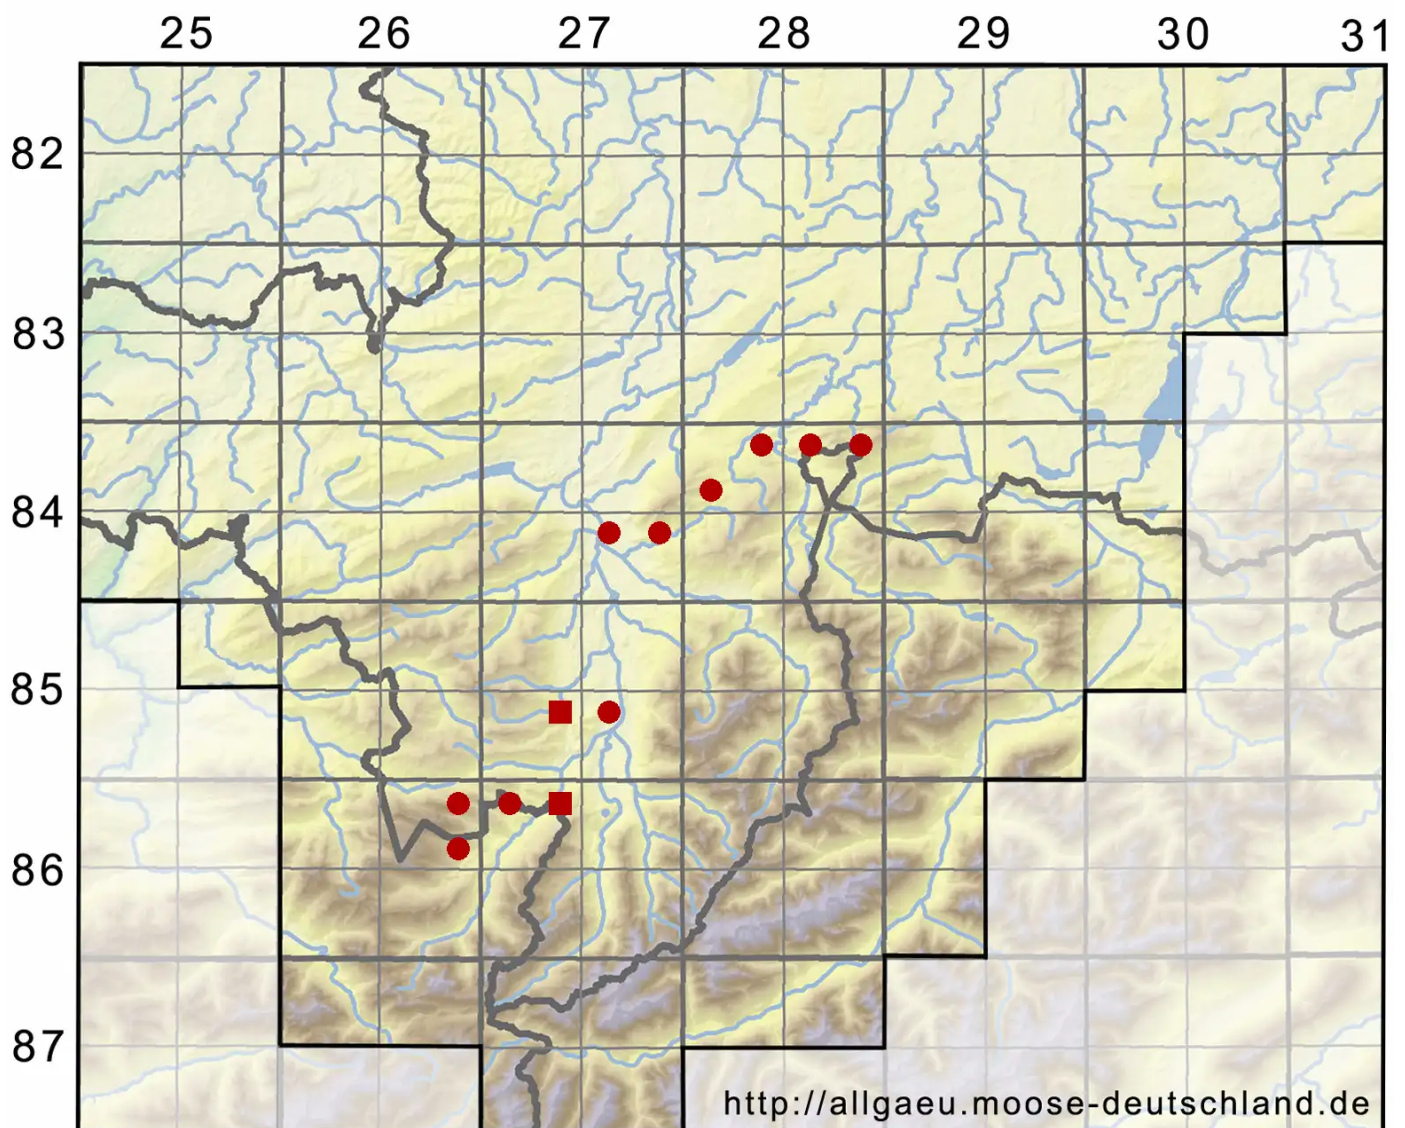

Dicranodontium asperulum (Mitt.) Broth.

Rauhblättriges Zweizinkenmoos, Raues Zweizinkenmoos

Legende:

Symbole:
Ausgefülltes Symbol:
Zeitraum von 1980 bis heute (Aktuelle Angabe)
Leeres Symbol:
Zeitraum vor 1980 (Altangabe)
Quadrat: Herbarbeleg