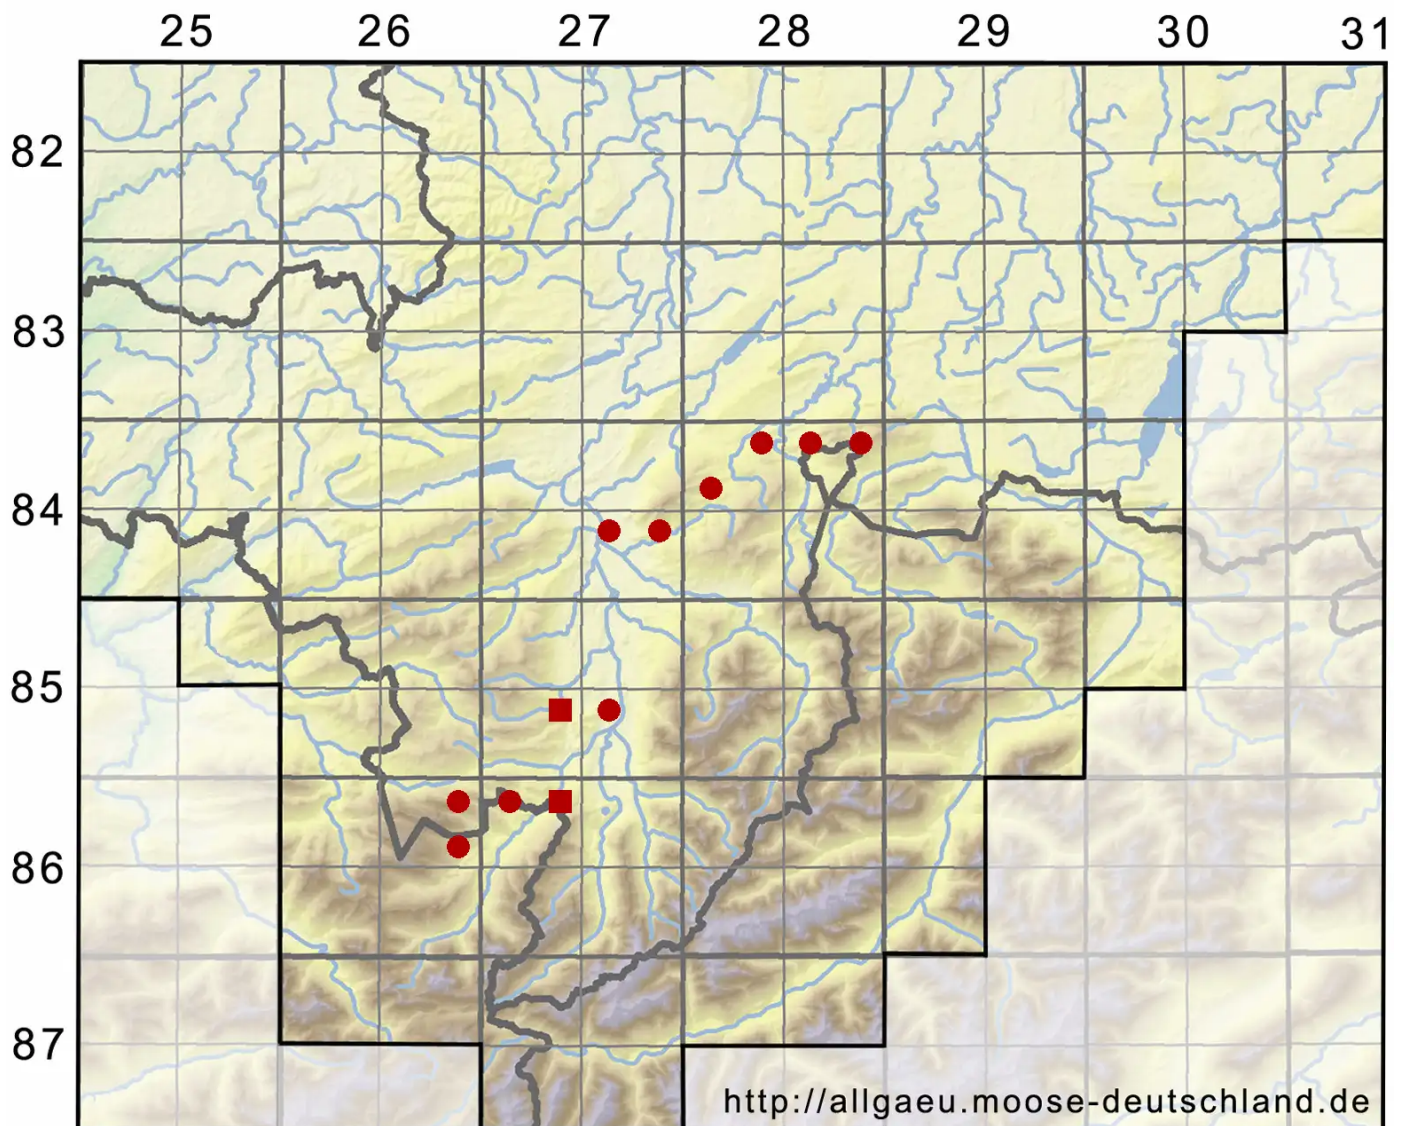

Dicranodontium asperulum (Mitt.) Broth.

Rauhblättriges Zweizinkenmoos, Raus Zweizinkenmoos

Legende:

Symbole:

Ausgefülltes Symbol:
Zeitraum von 1980 bis heute (Aktuelle Angabe)

Leeres Symbol:
Zeitraum vor 1980 (Altangabe)

Quadrat: Herbarbeleg