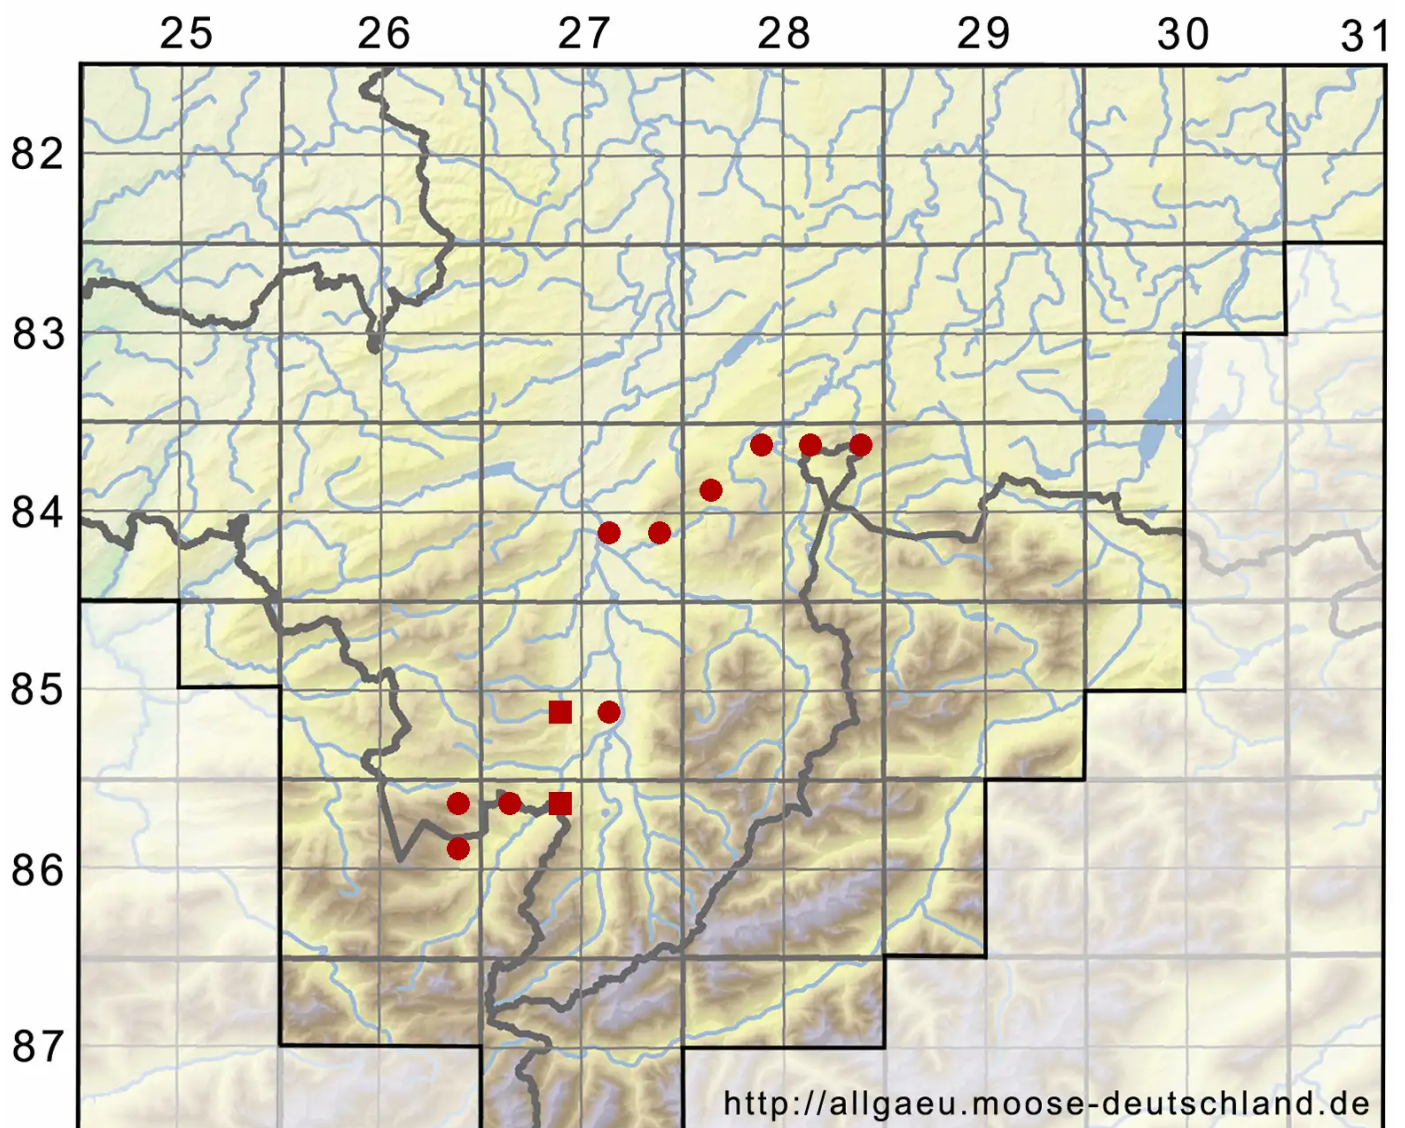

Dicranodontium asperulum (Mitt.) Broth.

Rauhblättriges Zweizinkenmoos, Raues Zweizinkenmoos

Legende:

Symbole:

Ausgefülltes Symbol:
Zeitraum von 1980 bis heute (Aktuelle Angabe)

Leeres Symbol:
Zeitraum vor 1980 (Altangabe)

Quadrat: Herbarbeleg