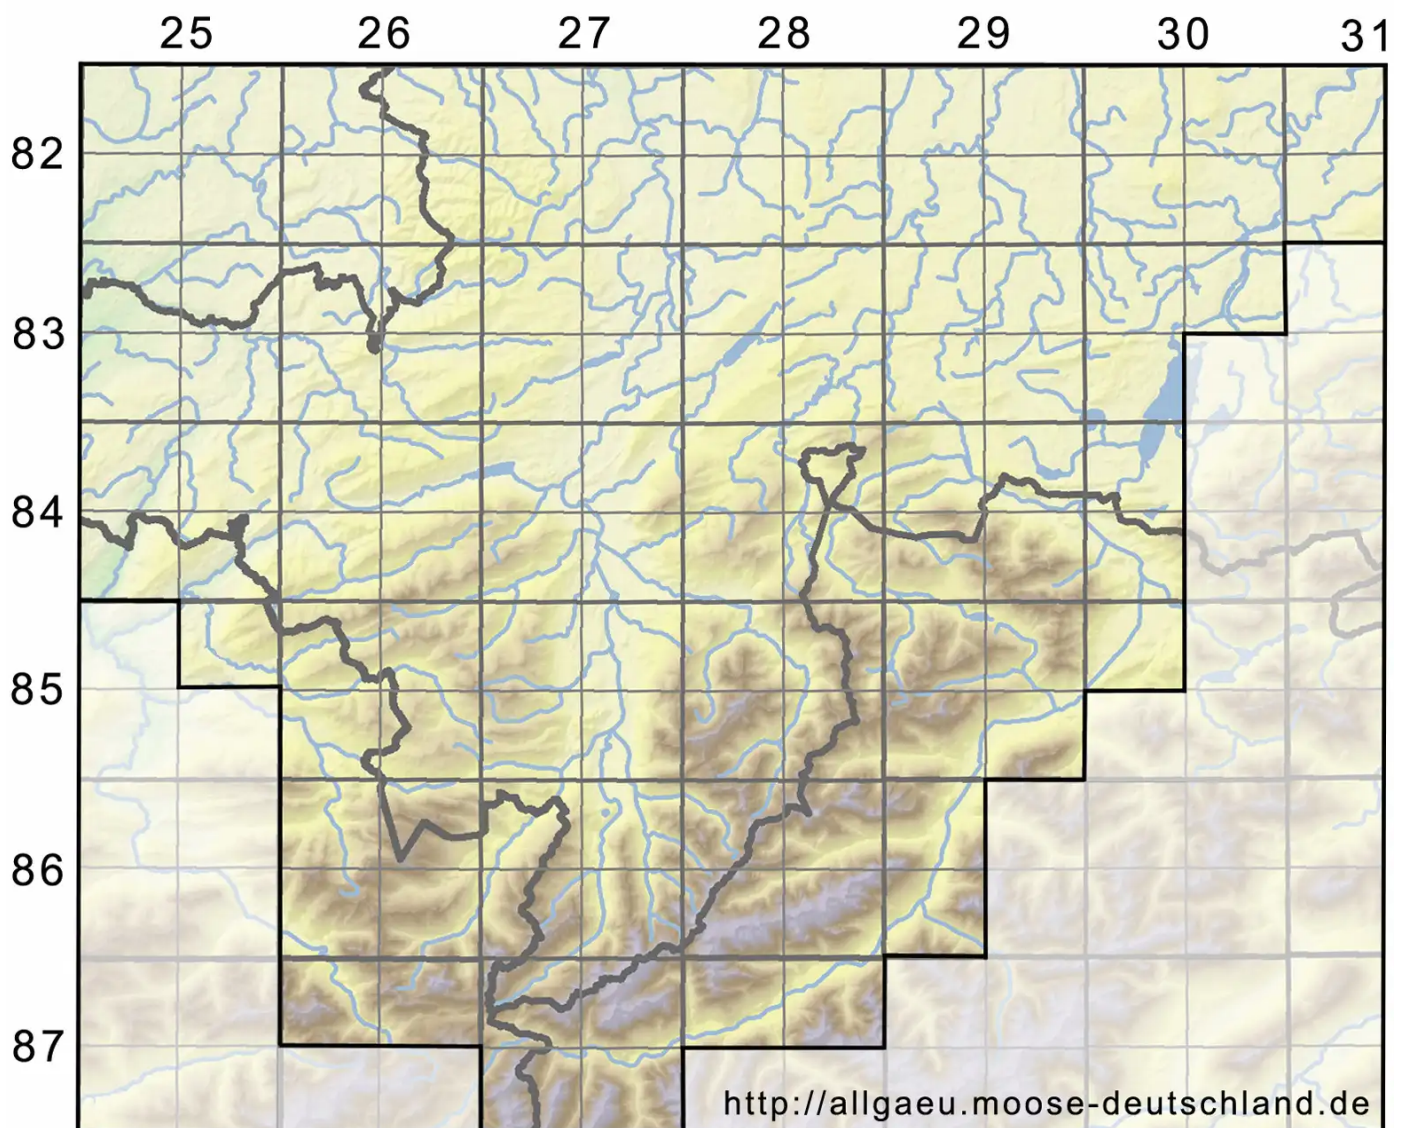

Dicranella humilis R.Ruthe

Niedriges Kleingabelzahnmoos

Legende:

Symbole:

Ausgefülltes Symbol:
Zeitraum von 1980 bis heute (Aktuelle Angabe)

Leeres Symbol:
Zeitraum vor 1980 (Altangabe)

Quadrat: Herbarbeleg