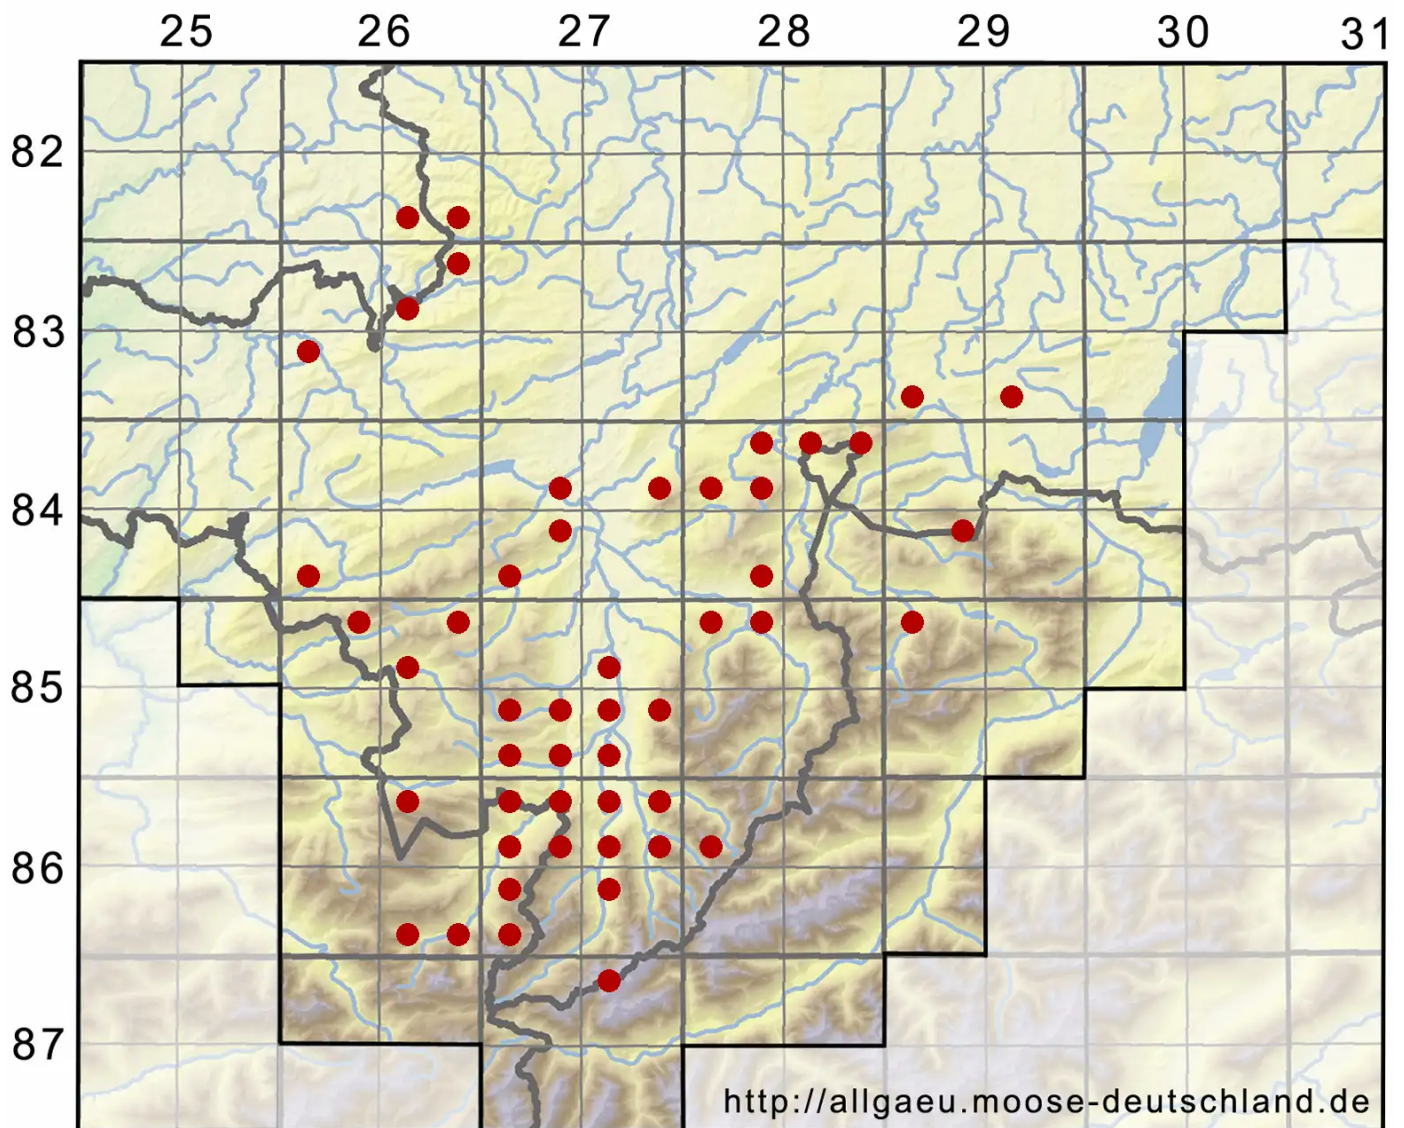

Dicranella varia (Hedw.) Schimp.

Rotes Kleingabelzahnmoos

Legende:

Symbole:

Ausgefülltes Symbol:
Zeitraum von 1980 bis heute (Aktuelle Angabe)

Leeres Symbol:
Zeitraum vor 1980 (Altangabe)

Quadrat: Herbarbeleg