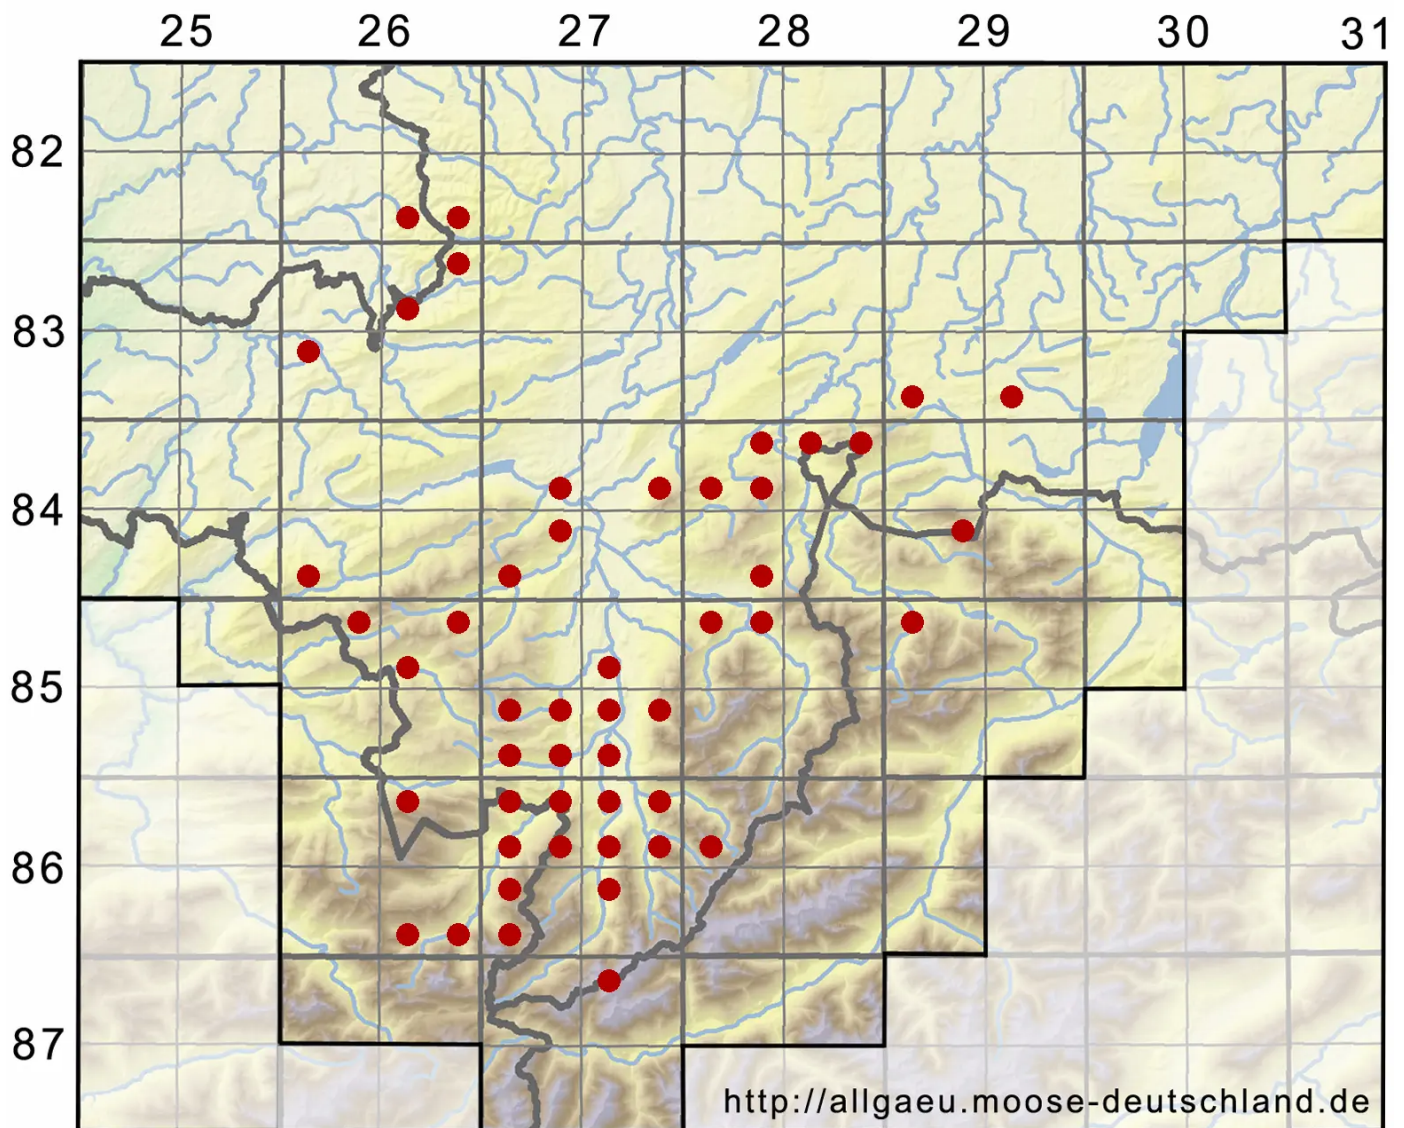

# Dicranella varia (Hedw.) Schimp.

Rotes Kleingabelzahnmoos

Legende:

- Symbole:**
- Ausgefülltes Symbol:  
Zeitraum von 1980 bis heute (Aktuelle Angabe)
  - Leeres Symbol:  
Zeitraum vor 1980 (Altangabe)
  - Quadrat: Herbarbeleg