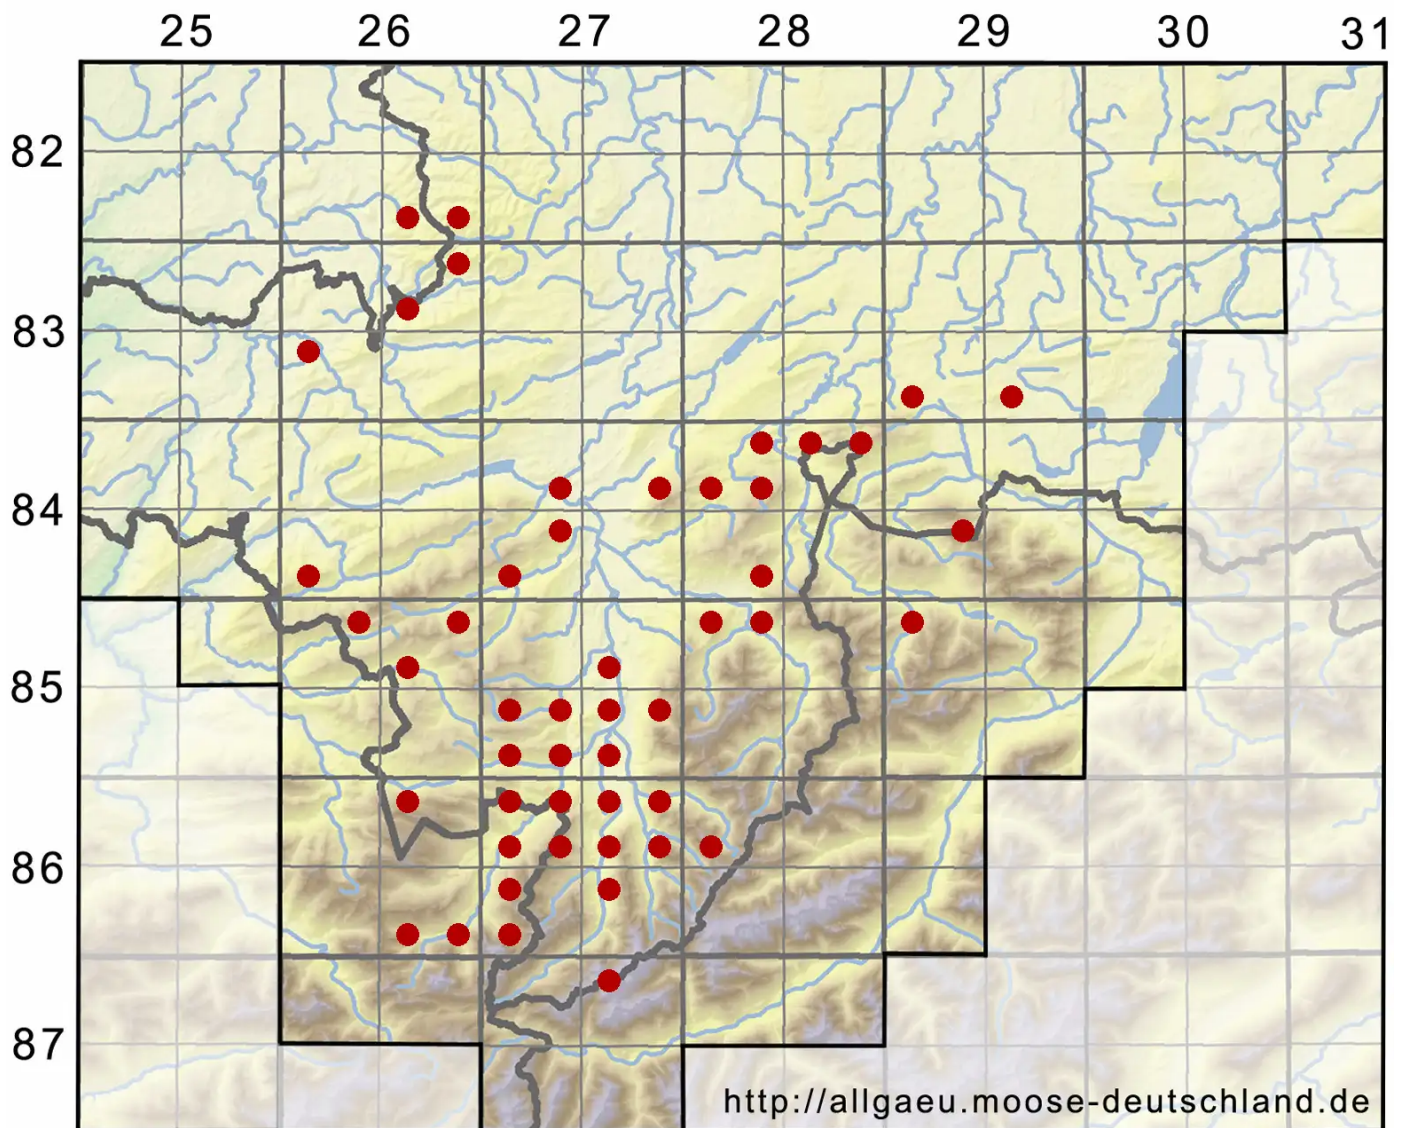

Dicranella varia (Hedw.) Schimp.

Rotes Kleingabelzahnmoos

Legende:

Symbole:

Ausgefülltes Symbol:
Zeitraum von 1980 bis heute (Aktuelle Angabe)

Leeres Symbol:
Zeitraum vor 1980 (Altangabe)

Quadrat: Herbarbeleg