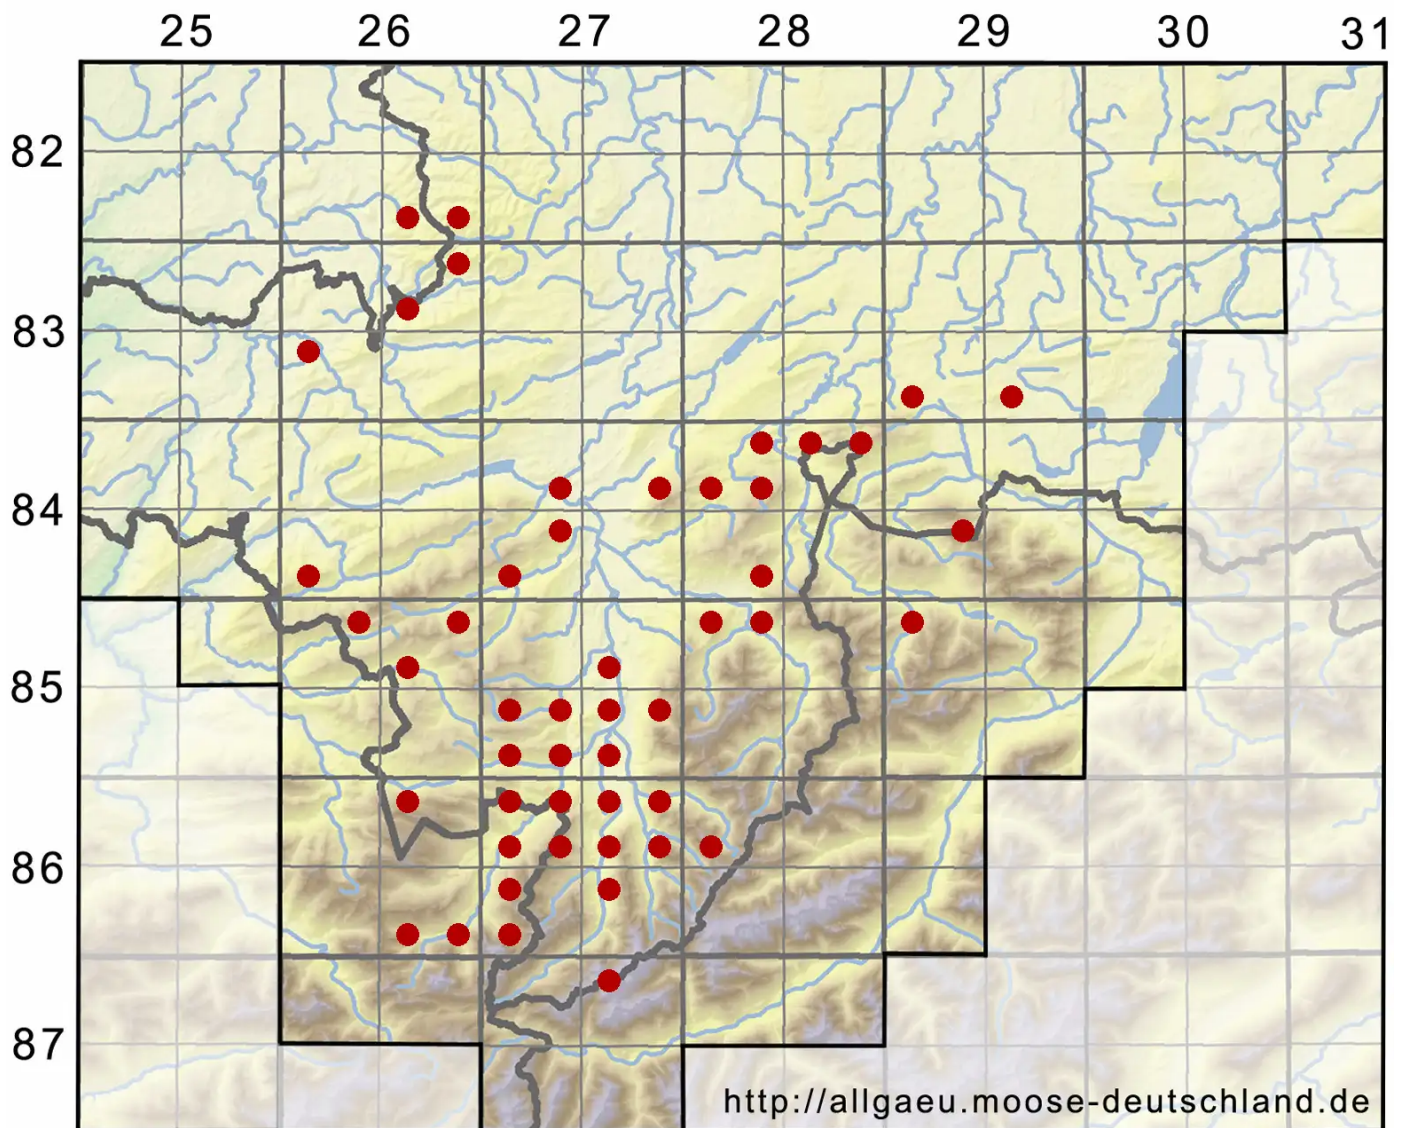

# Dicranella varia (Hedw.) Schimp.

Rotes Kleingabelzahnmoos

Legende:

**Symbole:**

Ausgefülltes Symbol:  
Zeitraum von 1980 bis heute (Aktuelle Angabe)

Leeres Symbol:  
Zeitraum vor 1980 (Altangabe)

Quadrat: Herbarbeleg