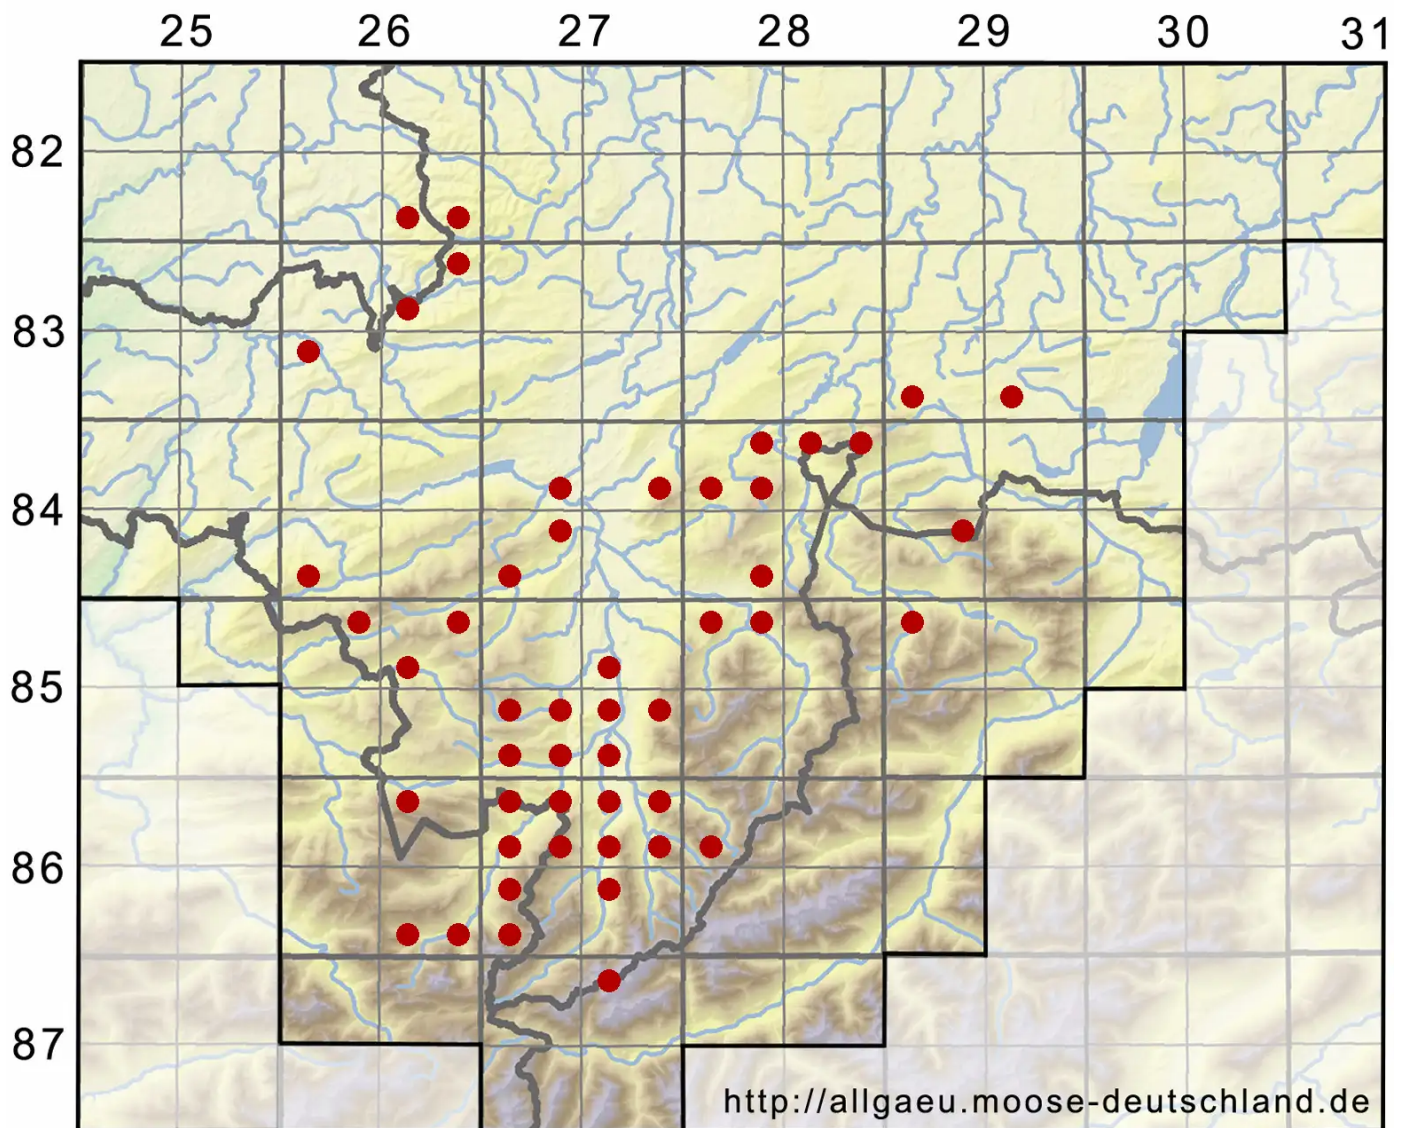

Dicranella varia (Hedw.) Schimp.

Rotes Kleingabelzahnmoos

Legende:

- Symbole:**
- Ausgefülltes Symbol:
Zeitraum von 1980 bis heute (Aktuelle Angabe)
 - Leeres Symbol:
Zeitraum vor 1980 (Altangabe)
 - Quadrat: Herbarbeleg