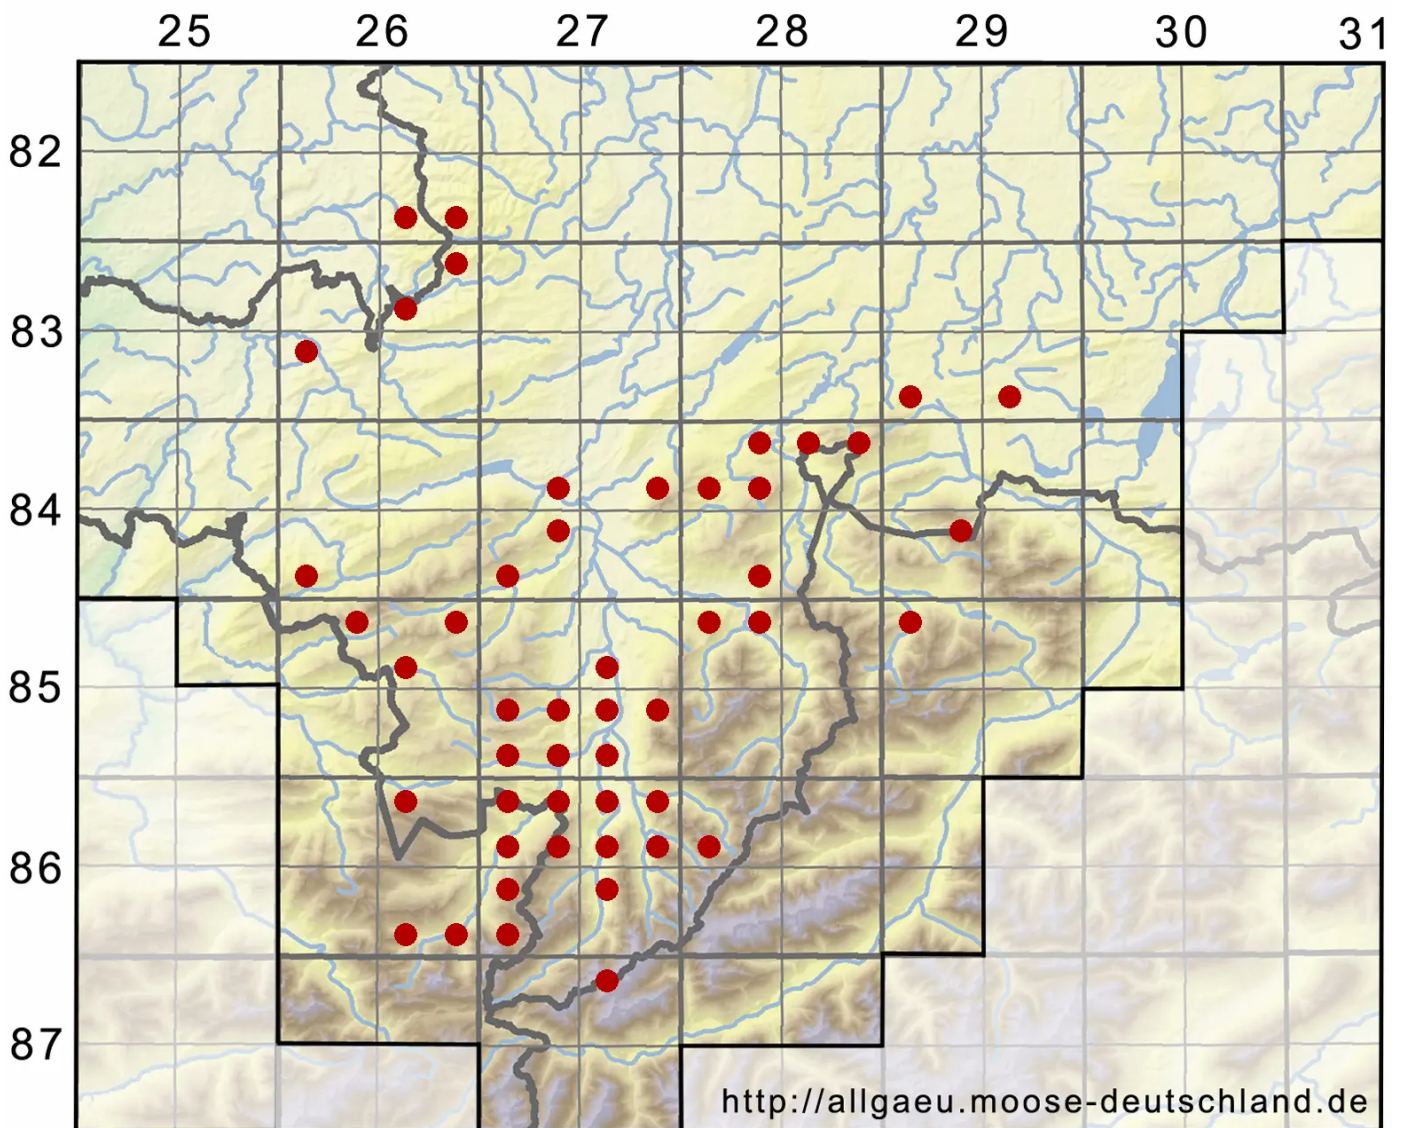

# Dicranella varia (Hedw.) Schimp.

Rotes Kleingabelzahnmoos

Legende:

**Symbole:**

Ausgefülltes Symbol:  
Zeitraum von 1980 bis heute (Aktuelle Angabe)

Leeres Symbol:  
Zeitraum vor 1980 (Altangabe)

Quadrat: Herbarbeleg