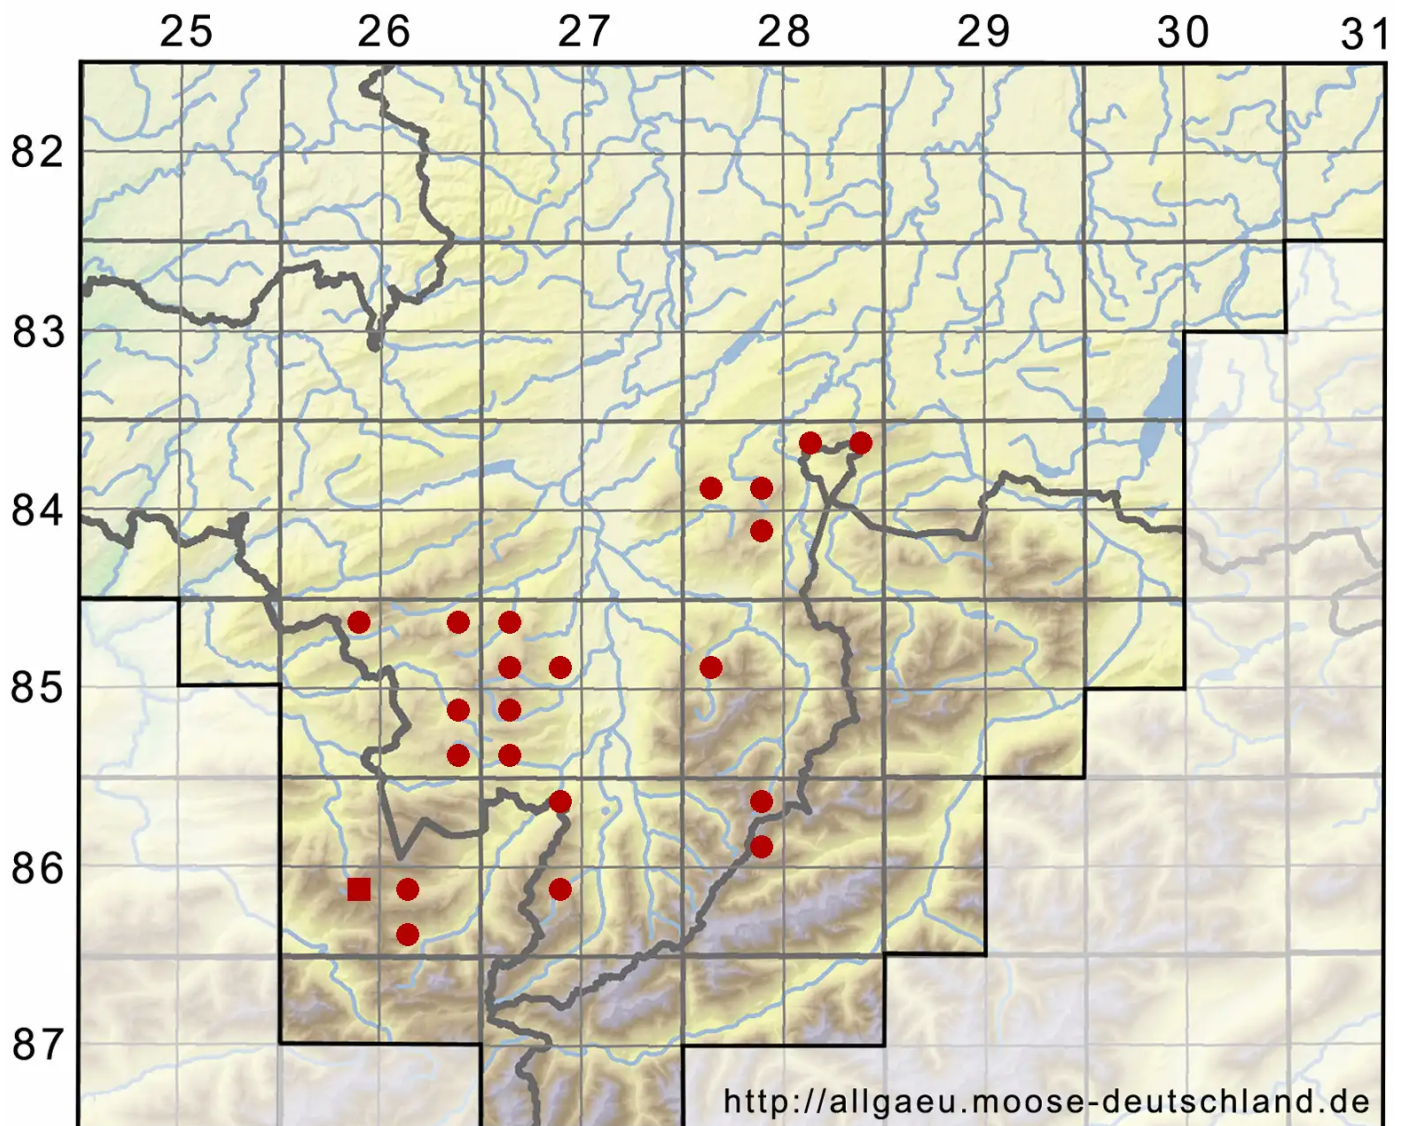

# Dichodontium palustre (Dicks.) M.Stech

Sumpf-Paarzahnmoos, Sparriges Kleingabelzahnmoos

Legende:

**Symbole:**

Ausgefülltes Symbol:  
Zeitraum von 1980 bis heute (Aktuelle Angabe)

Leeres Symbol:  
Zeitraum vor 1980 (Altangabe)

Quadrat: Herbarbeleg