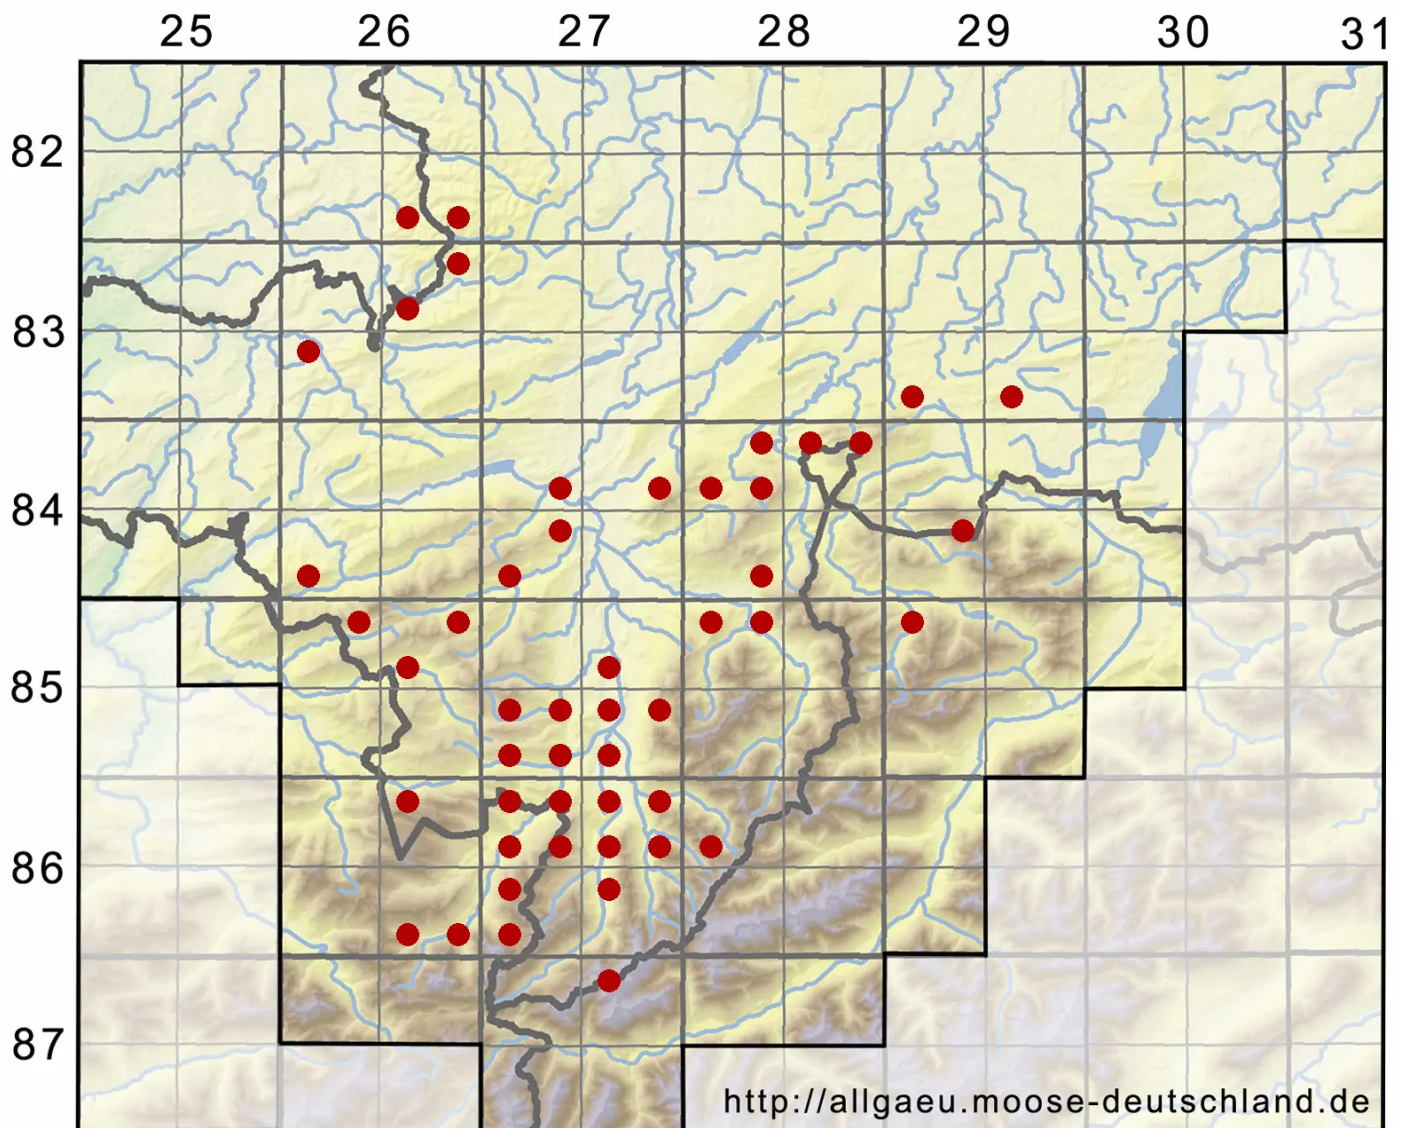

# Dicranella varia (Hedw.) Schimp.

Rotes Kleingabelzahnmoos

Legende:

- Symbole:**  
Ausgefülltes Symbol:  
Zeitraum von 1980 bis heute (Aktuelle Angabe)  
Leeres Symbol:  
Zeitraum vor 1980 (Altangabe)  
Quadrat: Herbarbeleg