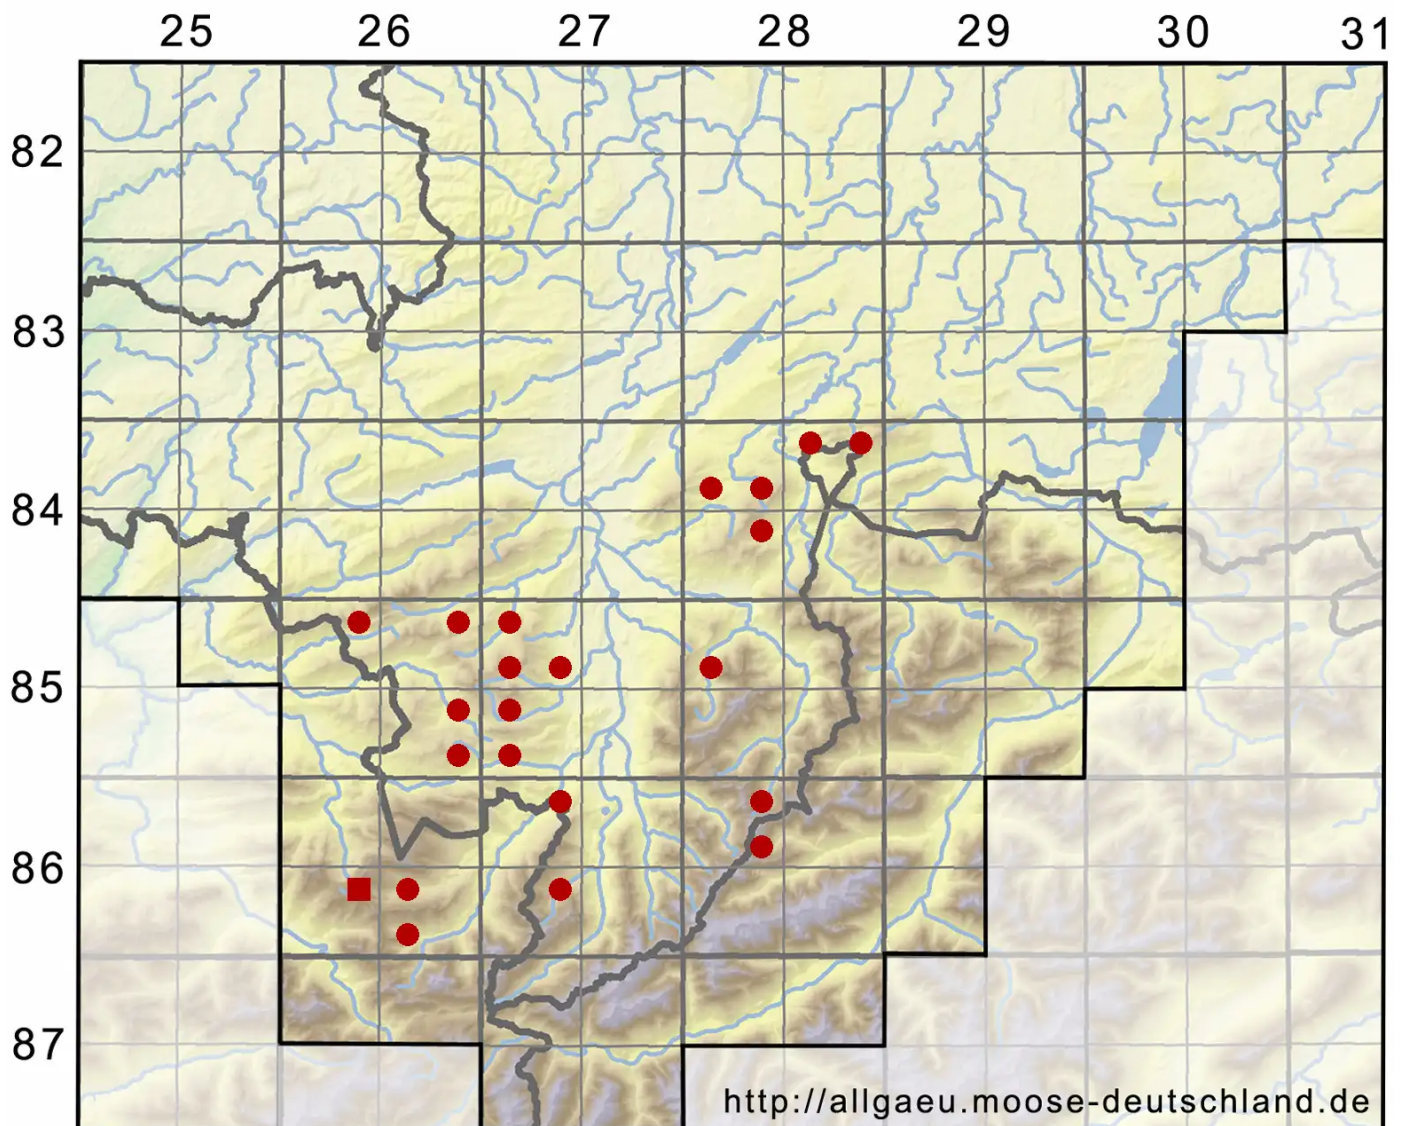

Dichodontium palustre (Dicks.) M.Stech

Sumpf-Paarzahnmoos, Sparriges Kleingabelzahnmoos

Legende:

Symbole:

Ausgefülltes Symbol:
Zeitraum von 1980 bis heute (Aktuelle Angabe)

Leeres Symbol:
Zeitraum vor 1980 (Altangabe)

Quadrat: Herbarbeleg