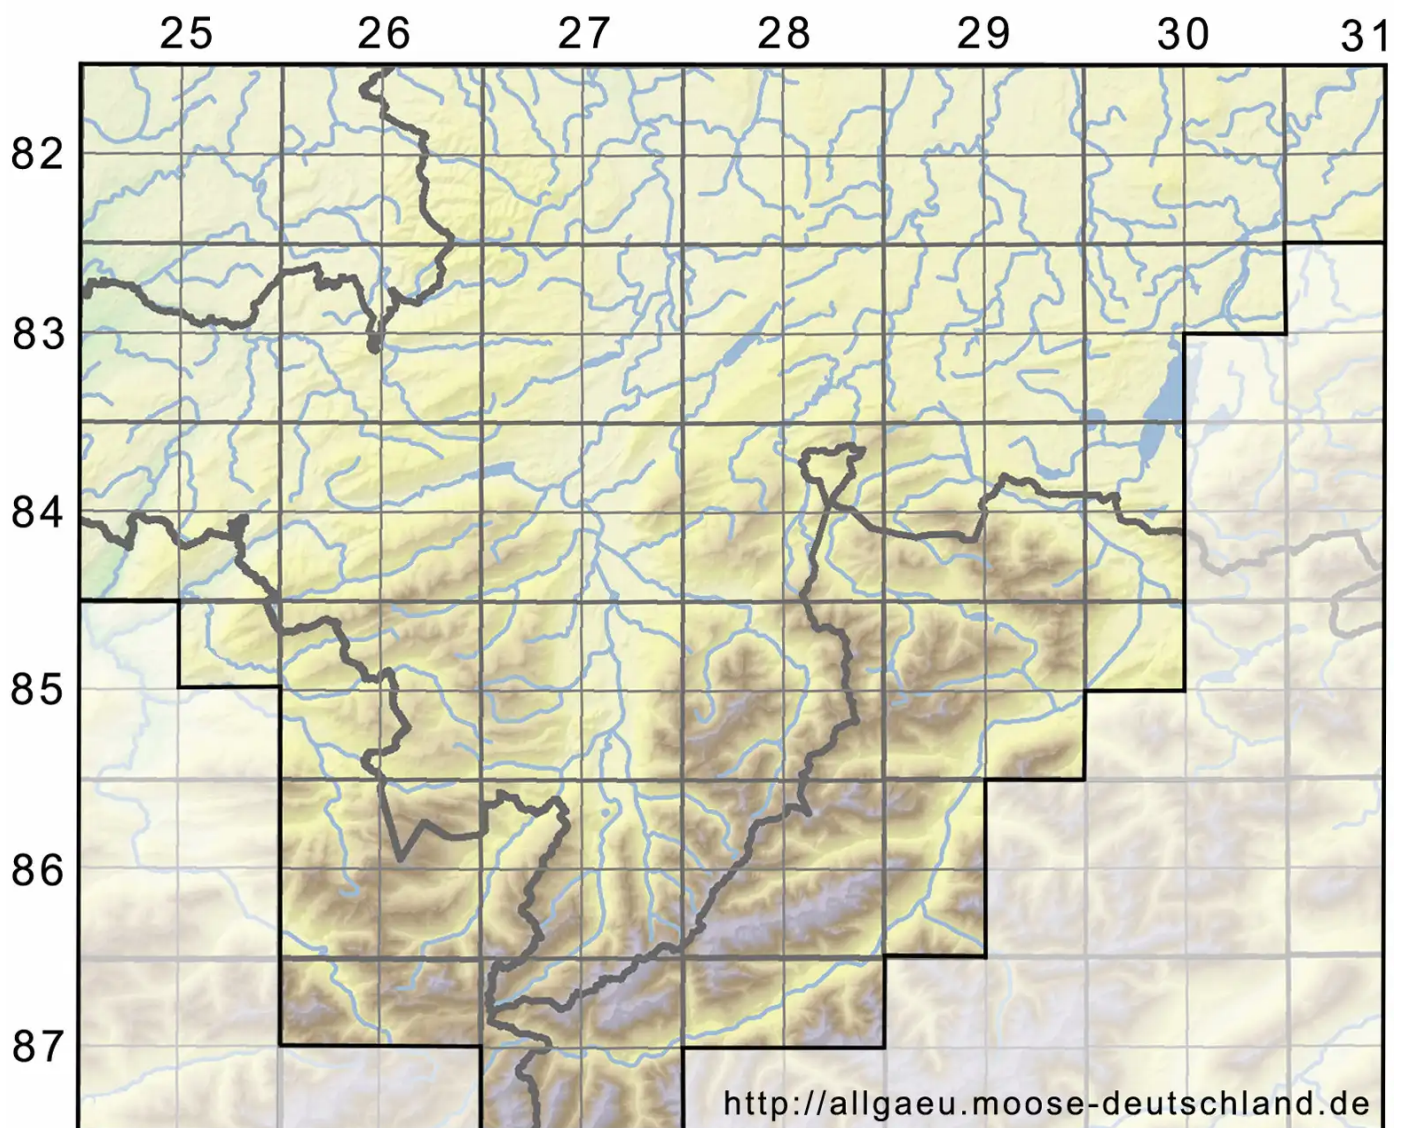

Dicranella howei Renauld & Cardot

Mehrschichtiges Kleingabelzahnmoos, Howes Kleingabelzahnmoos

Legende:

Symbole:
Ausgefülltes Symbol:
Zeitraum von 1980 bis heute (Aktuelle Angabe)
Leeres Symbol:
Zeitraum vor 1980 (Altangabe)
Quadrat: Herbarbeleg