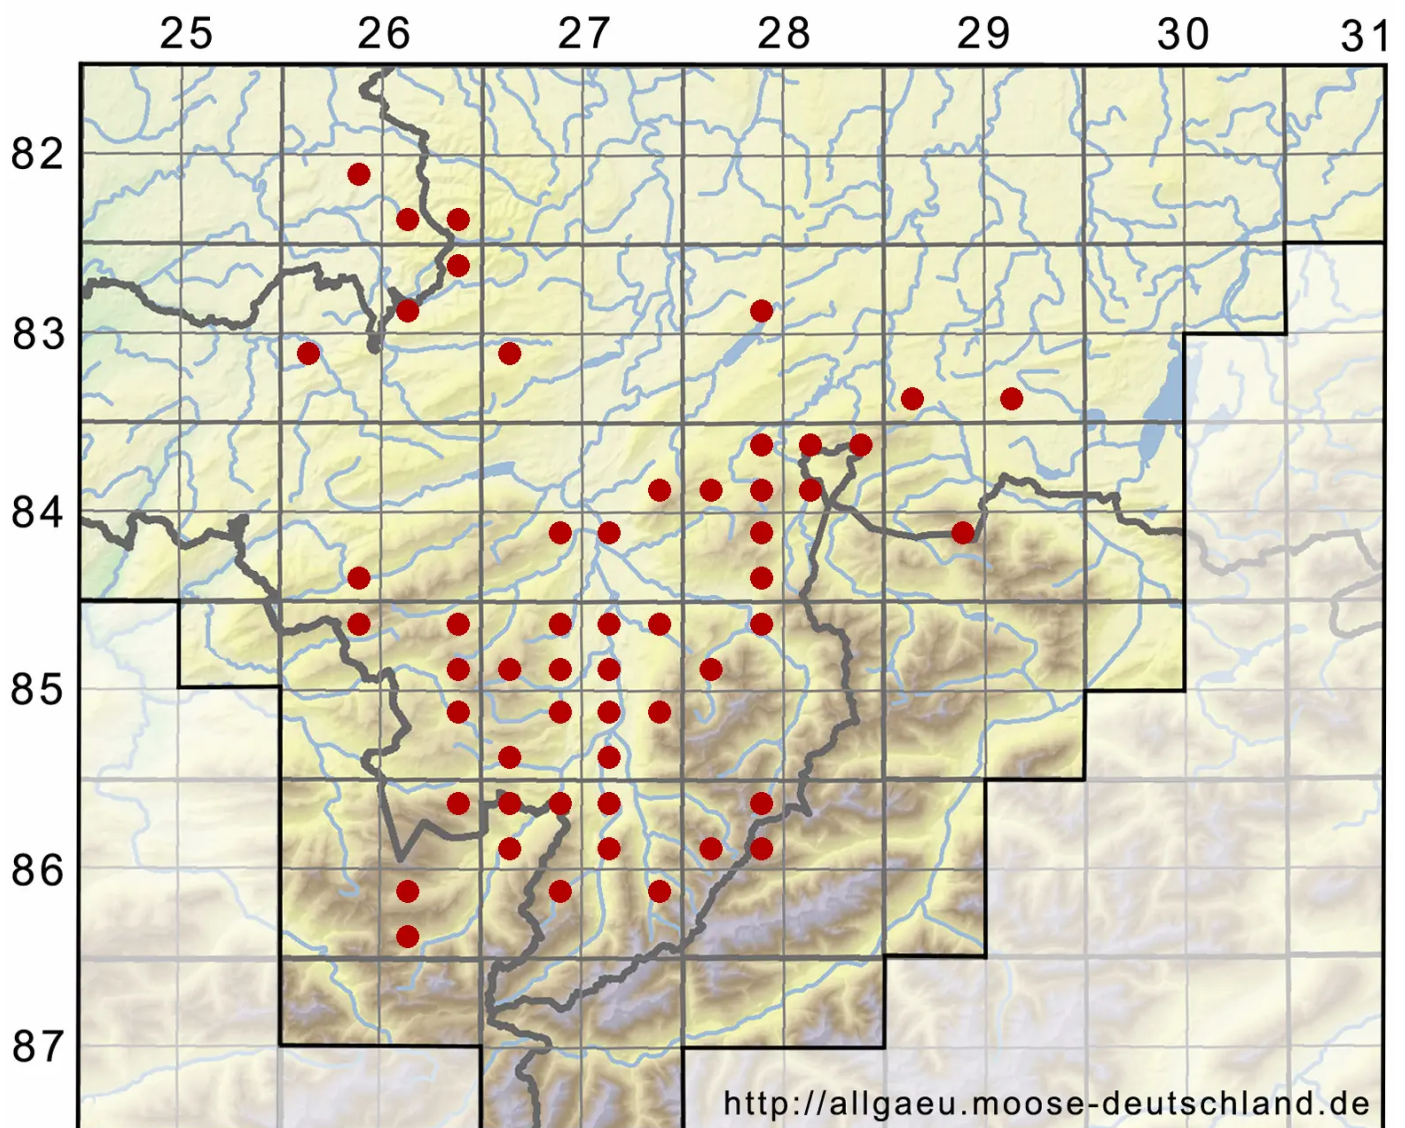

Dicranella heteromalla (Hedw.) Schimp.

Einseitswendiges Kleingabelzahnmoos

Legende:

- Symbole:**
- Ausgefülltes Symbol:
Zeitraum von 1980 bis heute (Aktuelle Angabe)
 - Leeres Symbol:
Zeitraum vor 1980 (Altangabe)
 - Quadrat: Herbarbeleg