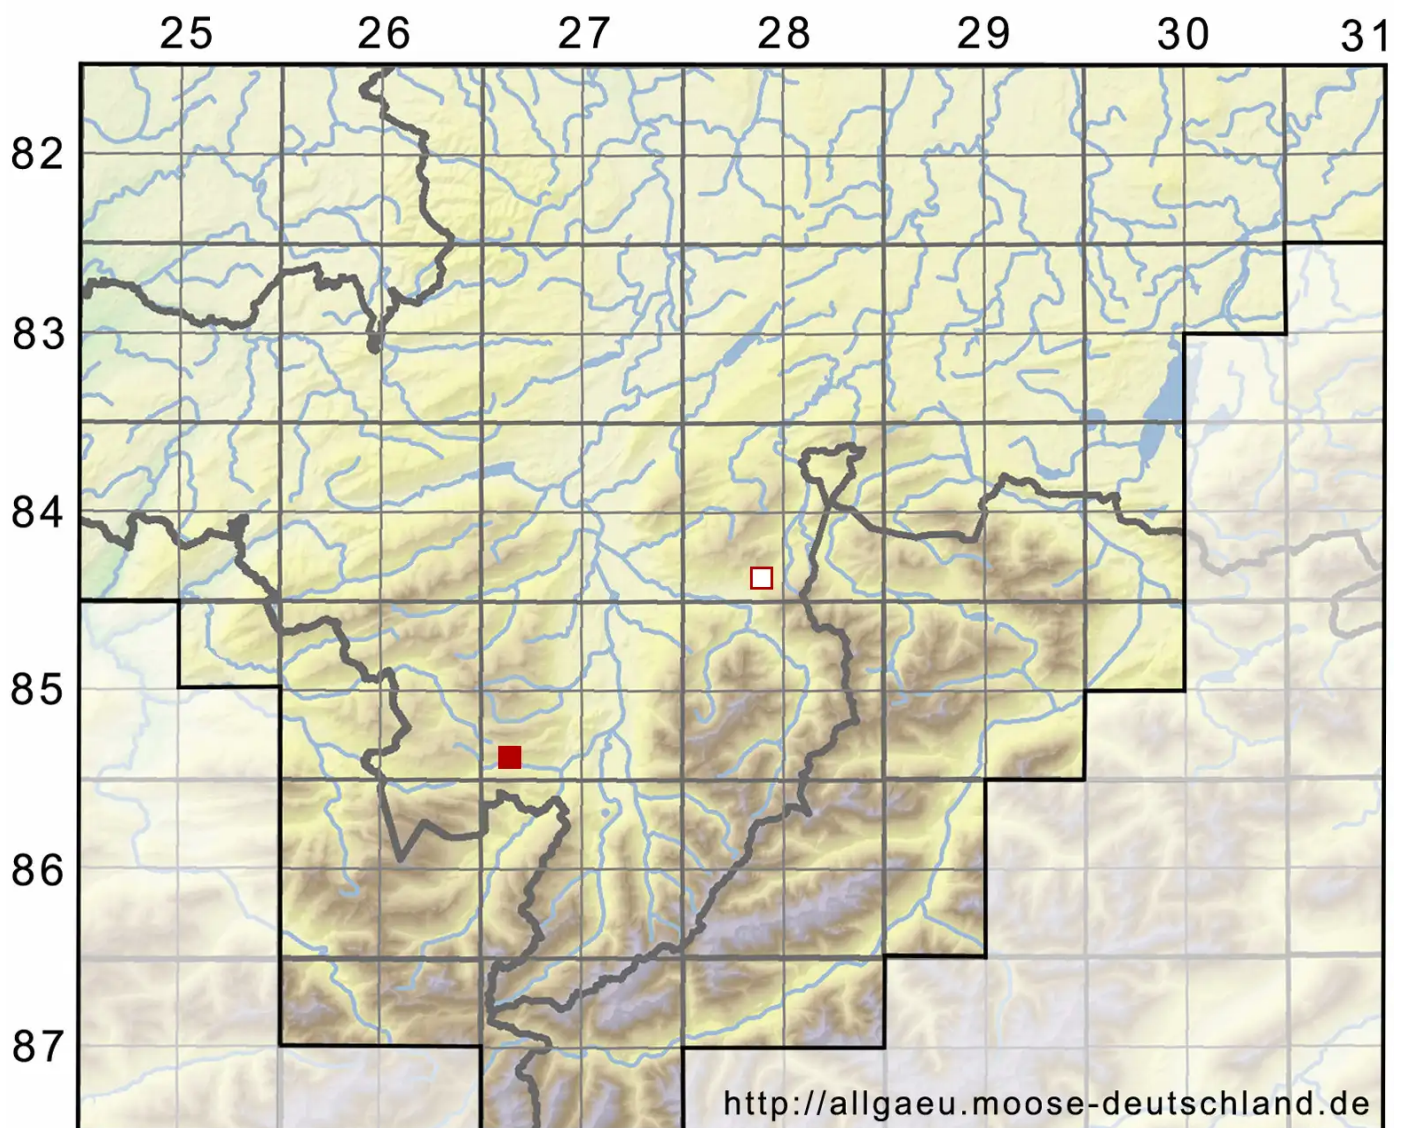

Dicranella cerviculata (Hedw.) Schimp.

Kropfiges Kleingabelzahnmoos

Legende:

Symbole:

Ausgefülltes Symbol:
Zeitraum von 1980 bis heute (Aktuelle Angabe)

Leeres Symbol:
Zeitraum vor 1980 (Altangabe)

Quadrat: Herbarbeleg