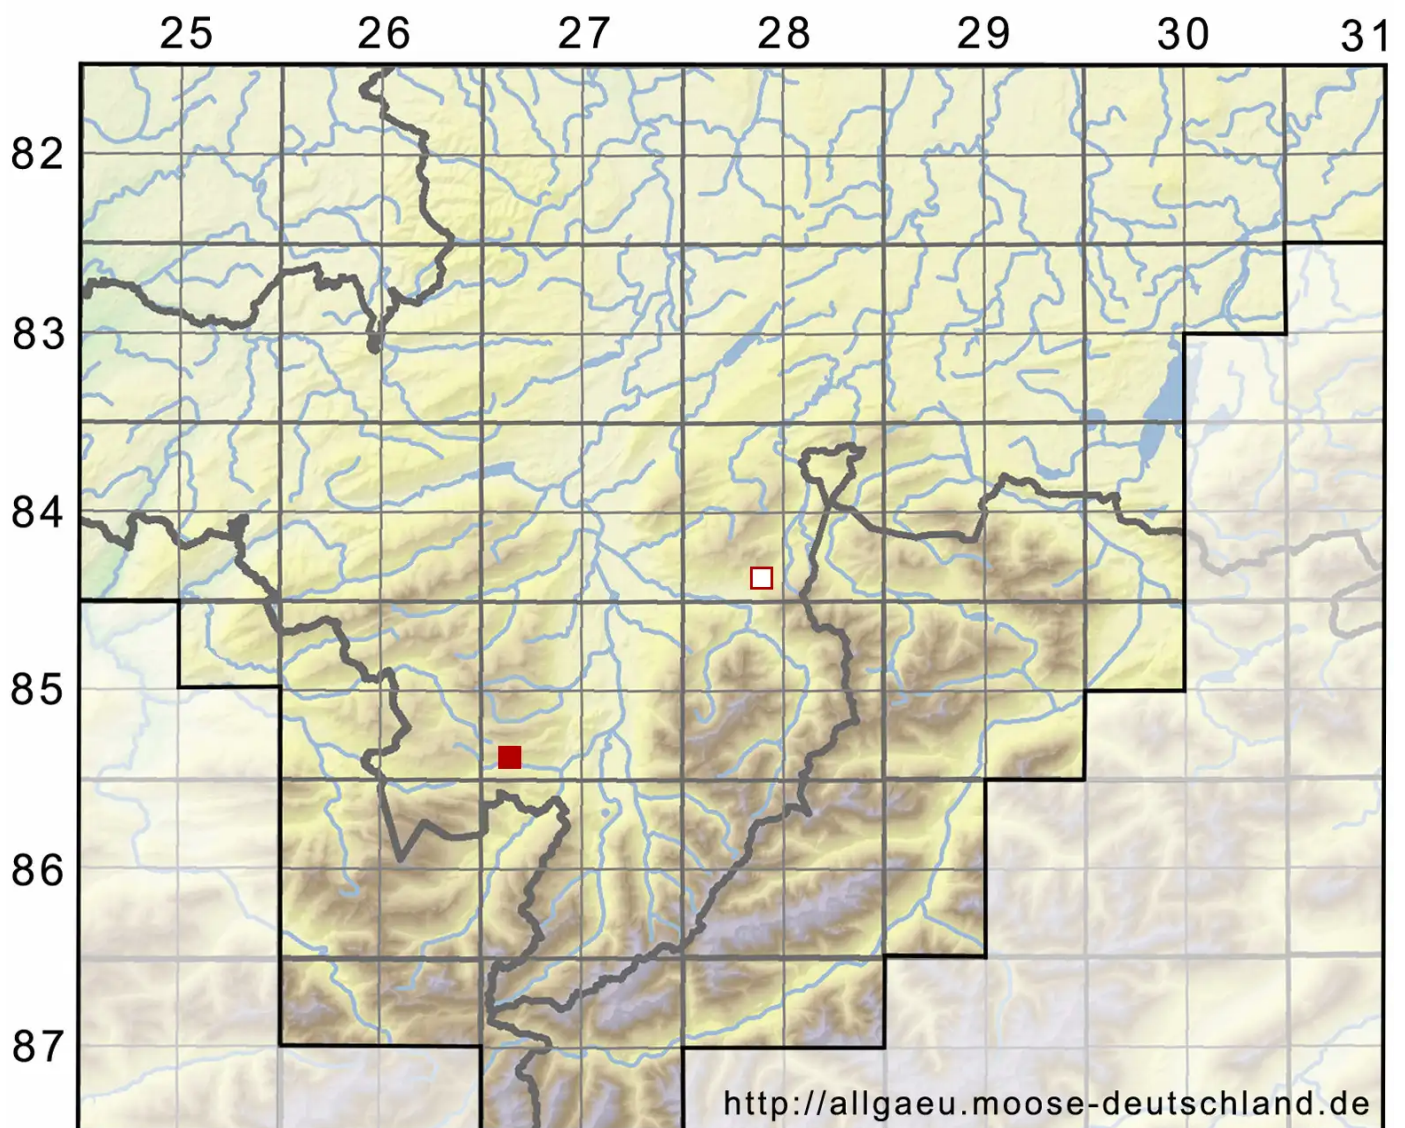

# Dicranella cerviculata (Hedw.) Schimp.

Kropfiges Kleingabelzahnmoos

Legende:

**Symbole:**

Ausgefülltes Symbol:  
Zeitraum von 1980 bis heute (Aktuelle Angabe)

Leeres Symbol:  
Zeitraum vor 1980 (Altangabe)

Quadrat: Herbarbeleg