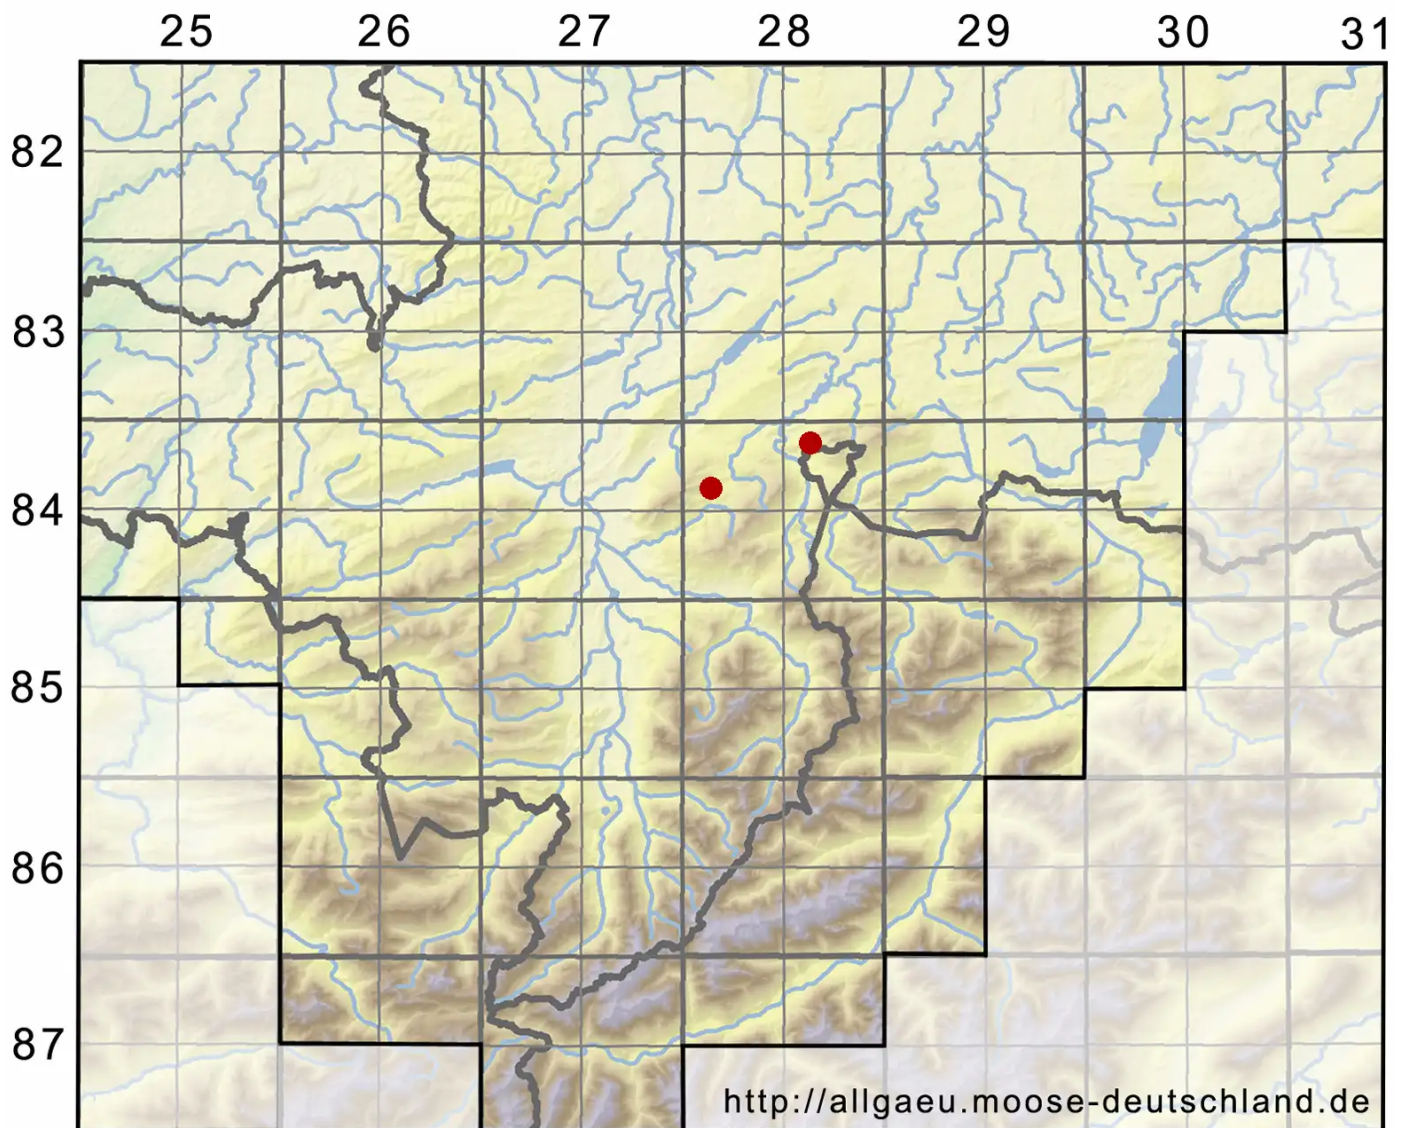

# Oreoweisia torquescens (Hornsch. ex Brid.) Wijk & Margad.

Gesägtes Bergperlmoos

Legende:

**Symbole:**

Ausgefülltes Symbol:  
Zeitraum von 1980 bis heute (Aktuelle Angabe)

Leeres Symbol:  
Zeitraum vor 1980 (Altangabe)

Quadrat: Herbarbeleg