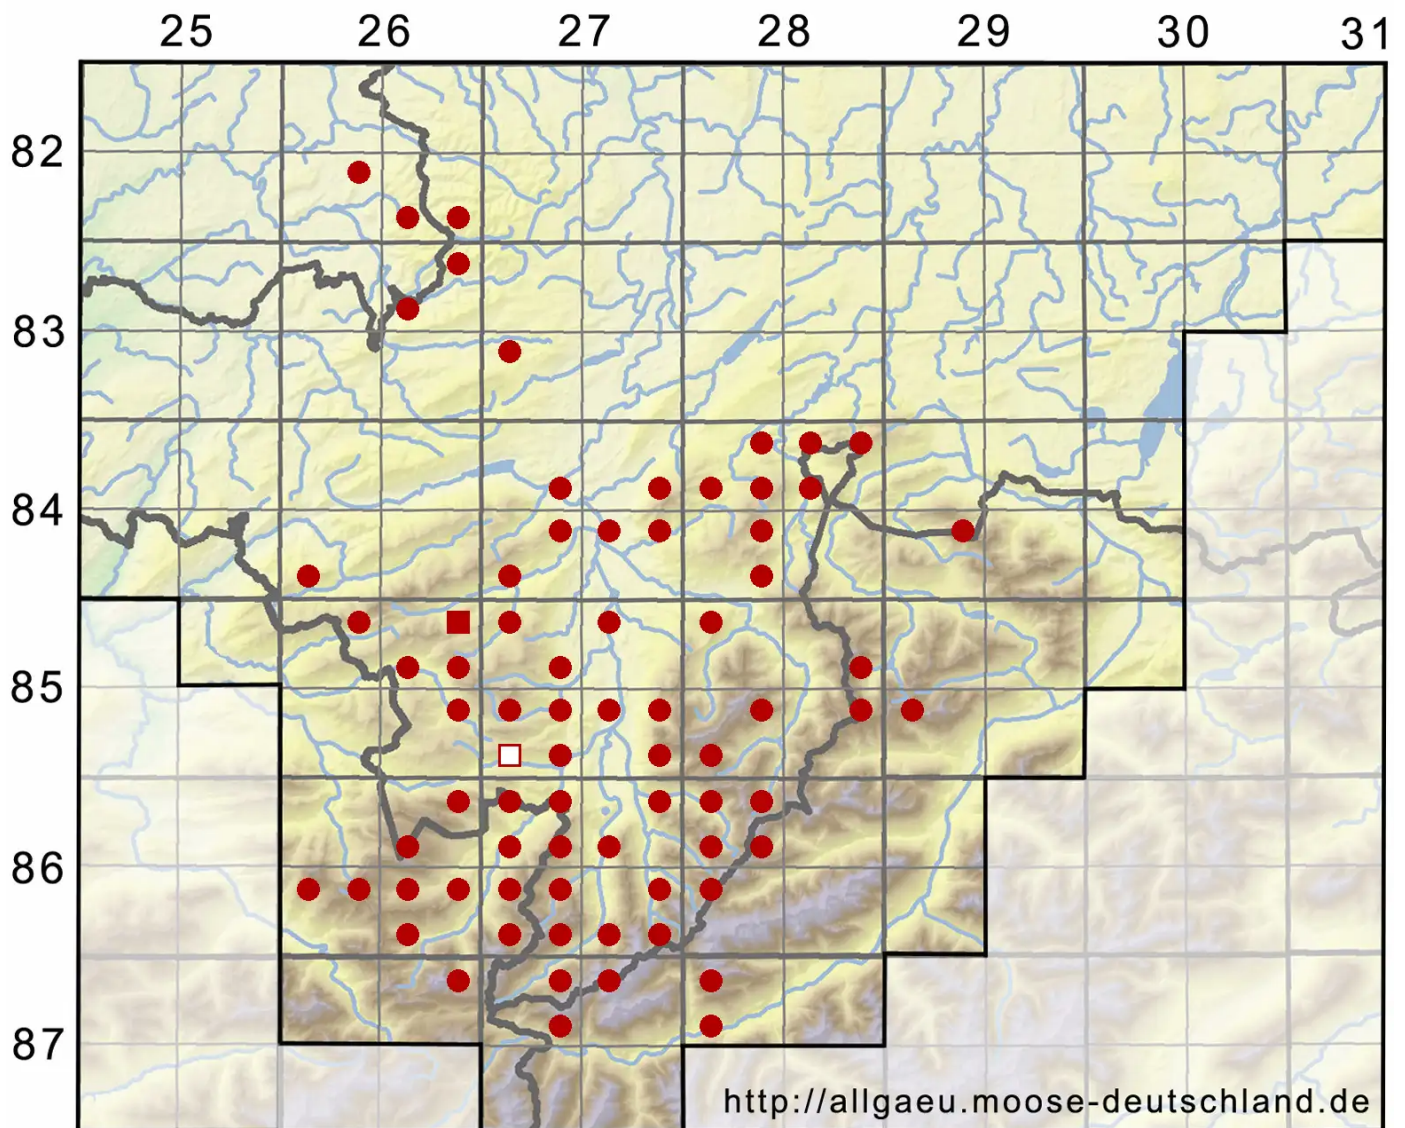

# Dichodontium pellucidum (Hedw.) Schimp.

Durchsichtiges Paarzahnmoos

Legende:

- Symbole:**
- Ausgefülltes Symbol:  
Zeitraum von 1980 bis heute (Aktuelle Angabe)
  - Leeres Symbol:  
Zeitraum vor 1980 (Altangabe)
  - Quadrat: Herbarbeleg