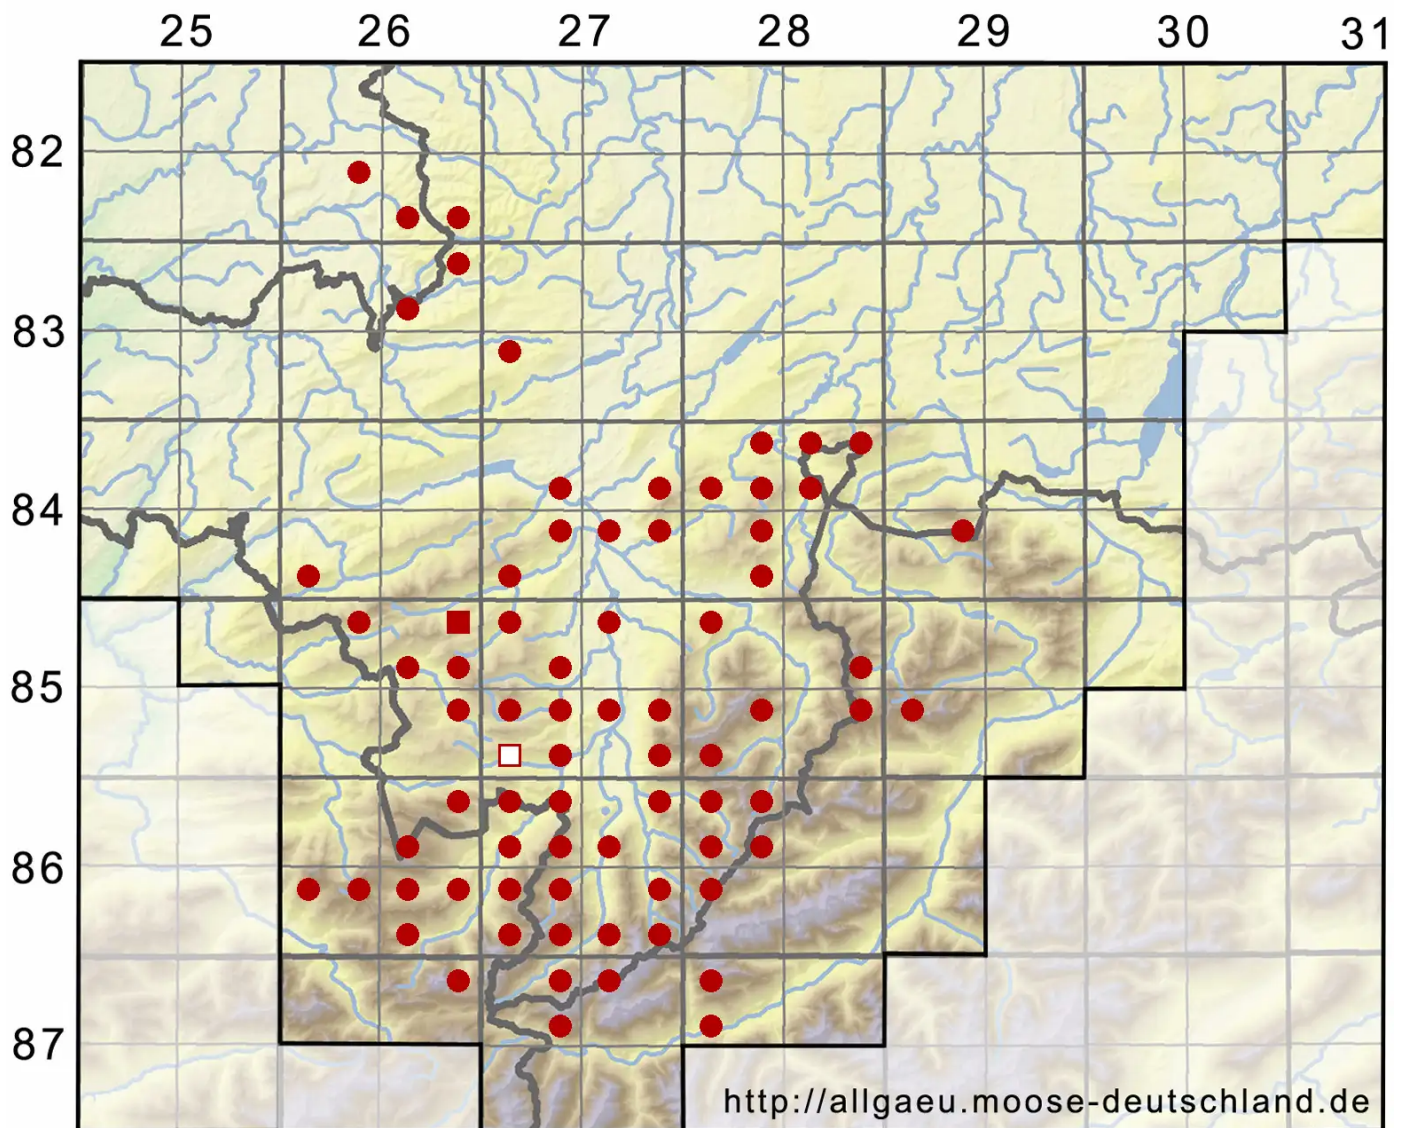

# Dichodontium pellucidum (Hedw.) Schimp.

Durchsichtiges Paarzahnmoos

Legende:

- Symbole:**
- Ausgefülltes Symbol:  
Zeitraum von 1980 bis heute (Aktuelle Angabe)
  - Leeres Symbol:  
Zeitraum vor 1980 (Altangabe)
  - Quadrat: Herbarbeleg