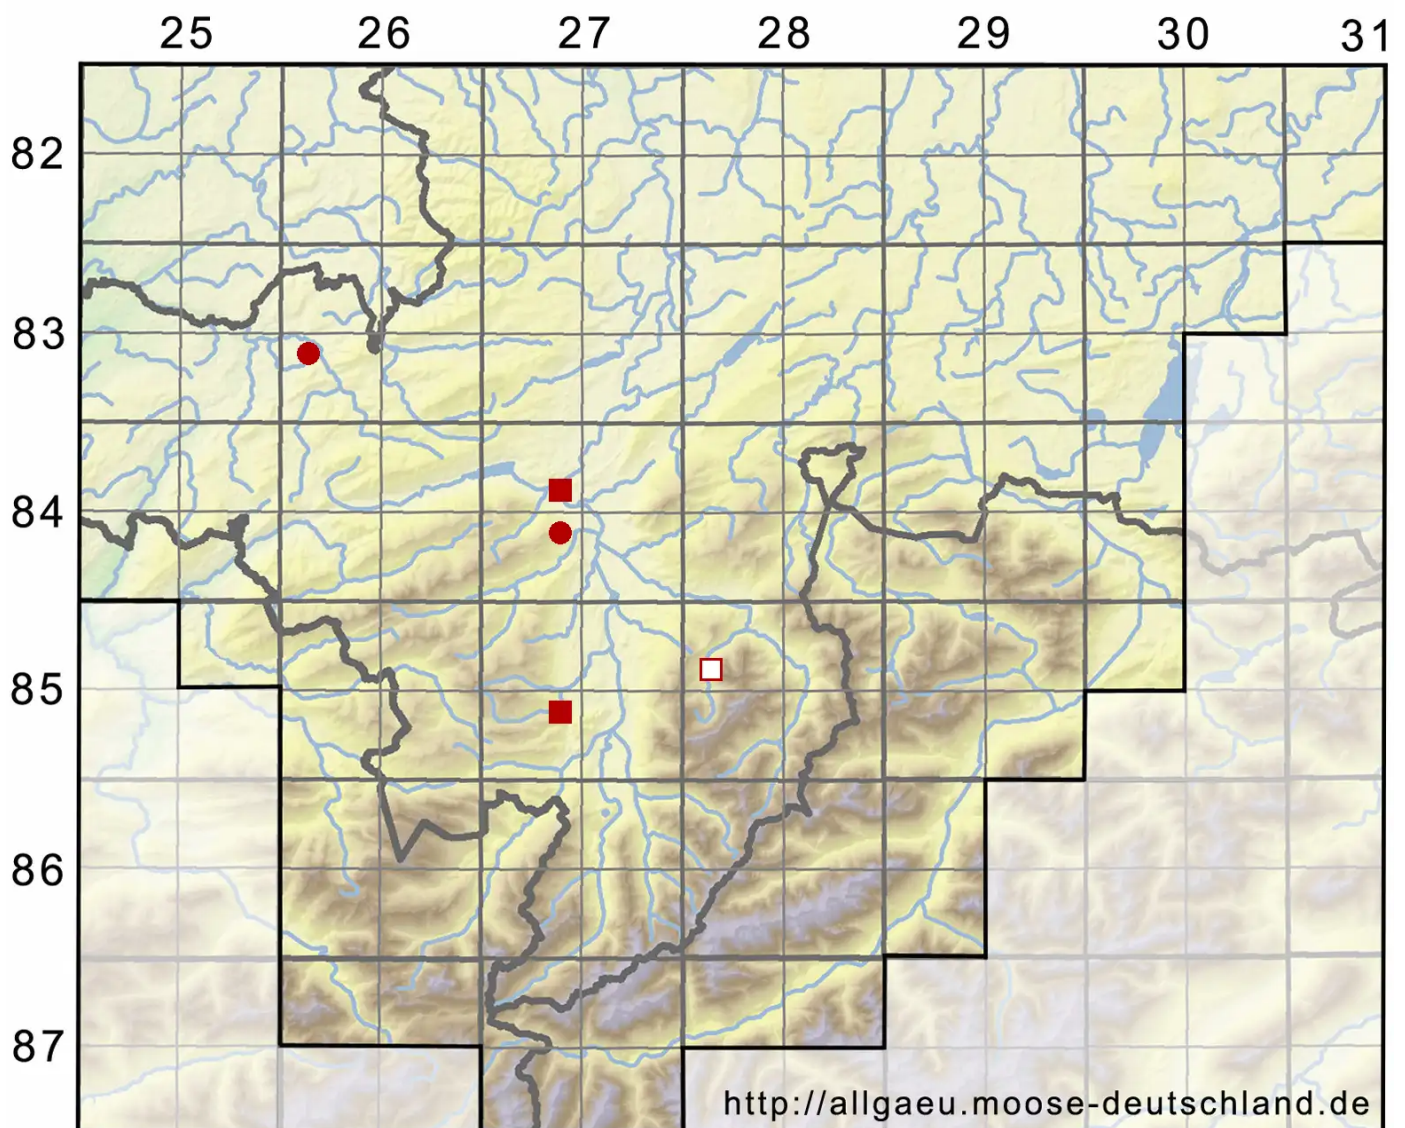

# Dichodontium flavescens (Dicks.) Lindb.

Gelbliches Paarzahnmoos

Legende:

**Symbole:**

Ausgefülltes Symbol:  
Zeitraum von 1980 bis heute (Aktuelle Angabe)

Leeres Symbol:  
Zeitraum vor 1980 (Altangabe)

Quadrat: Herbarbeleg