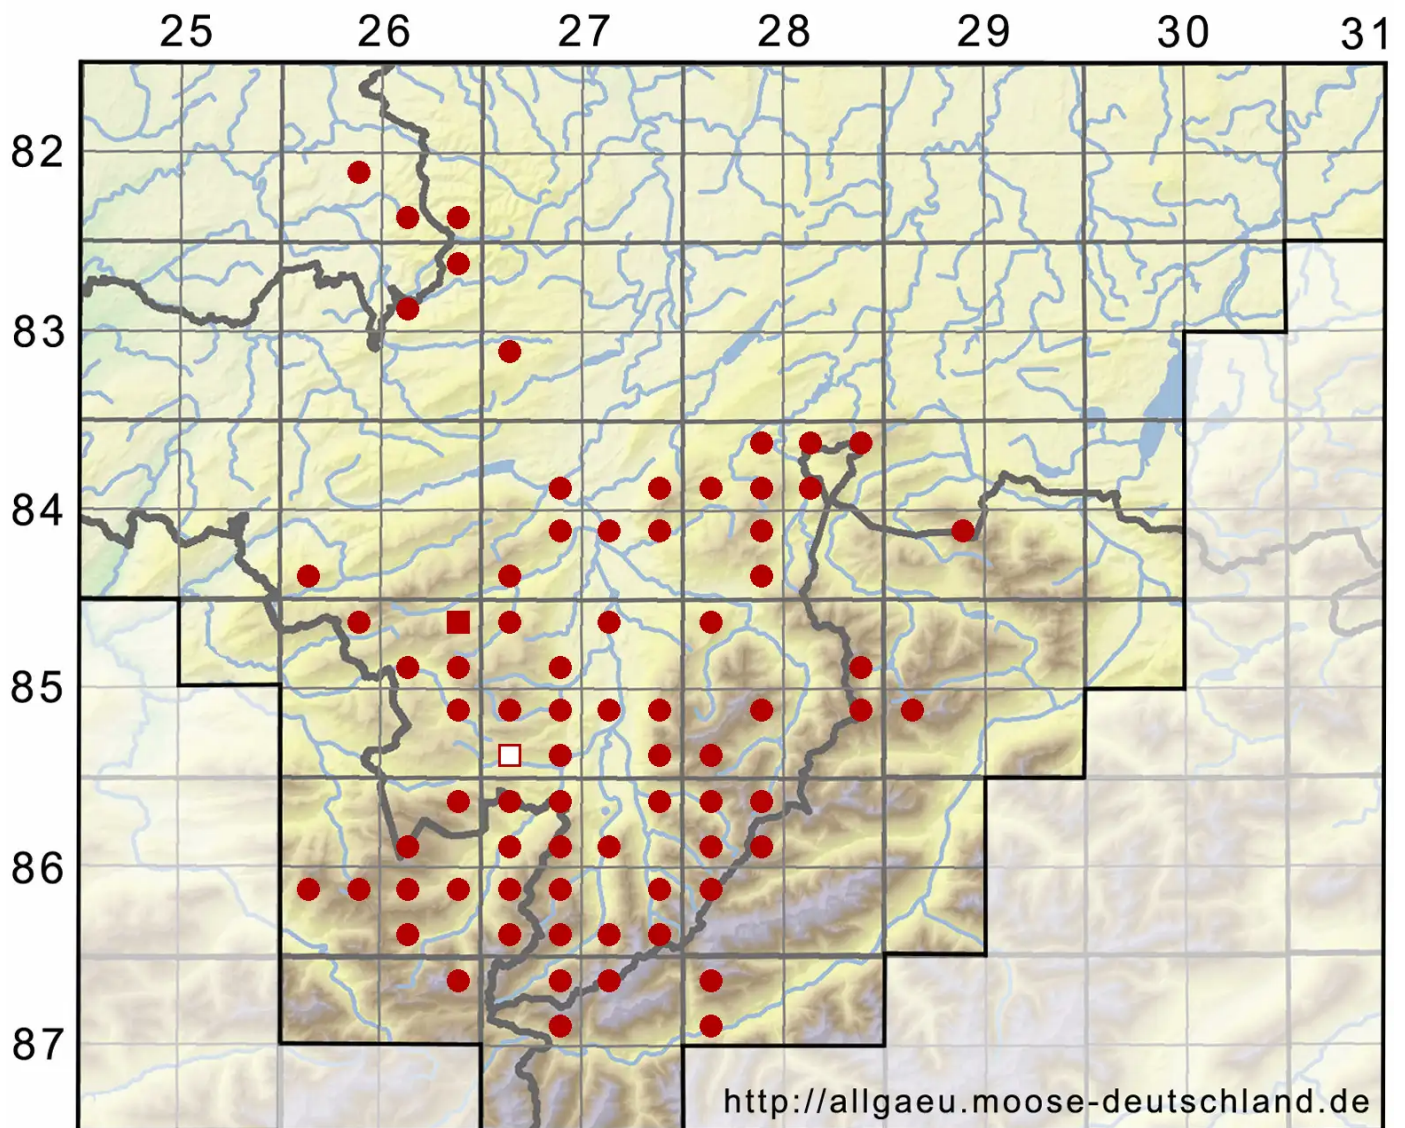

# Dichodontium pellucidum (Hedw.) Schimp.

Durchsichtiges Paarzahnmoos

Legende:

**Symbole:**

Ausgefülltes Symbol:  
Zeitraum von 1980 bis heute (Aktuelle Angabe)

Leeres Symbol:  
Zeitraum vor 1980 (Altangabe)

Quadrat: Herbarbeleg