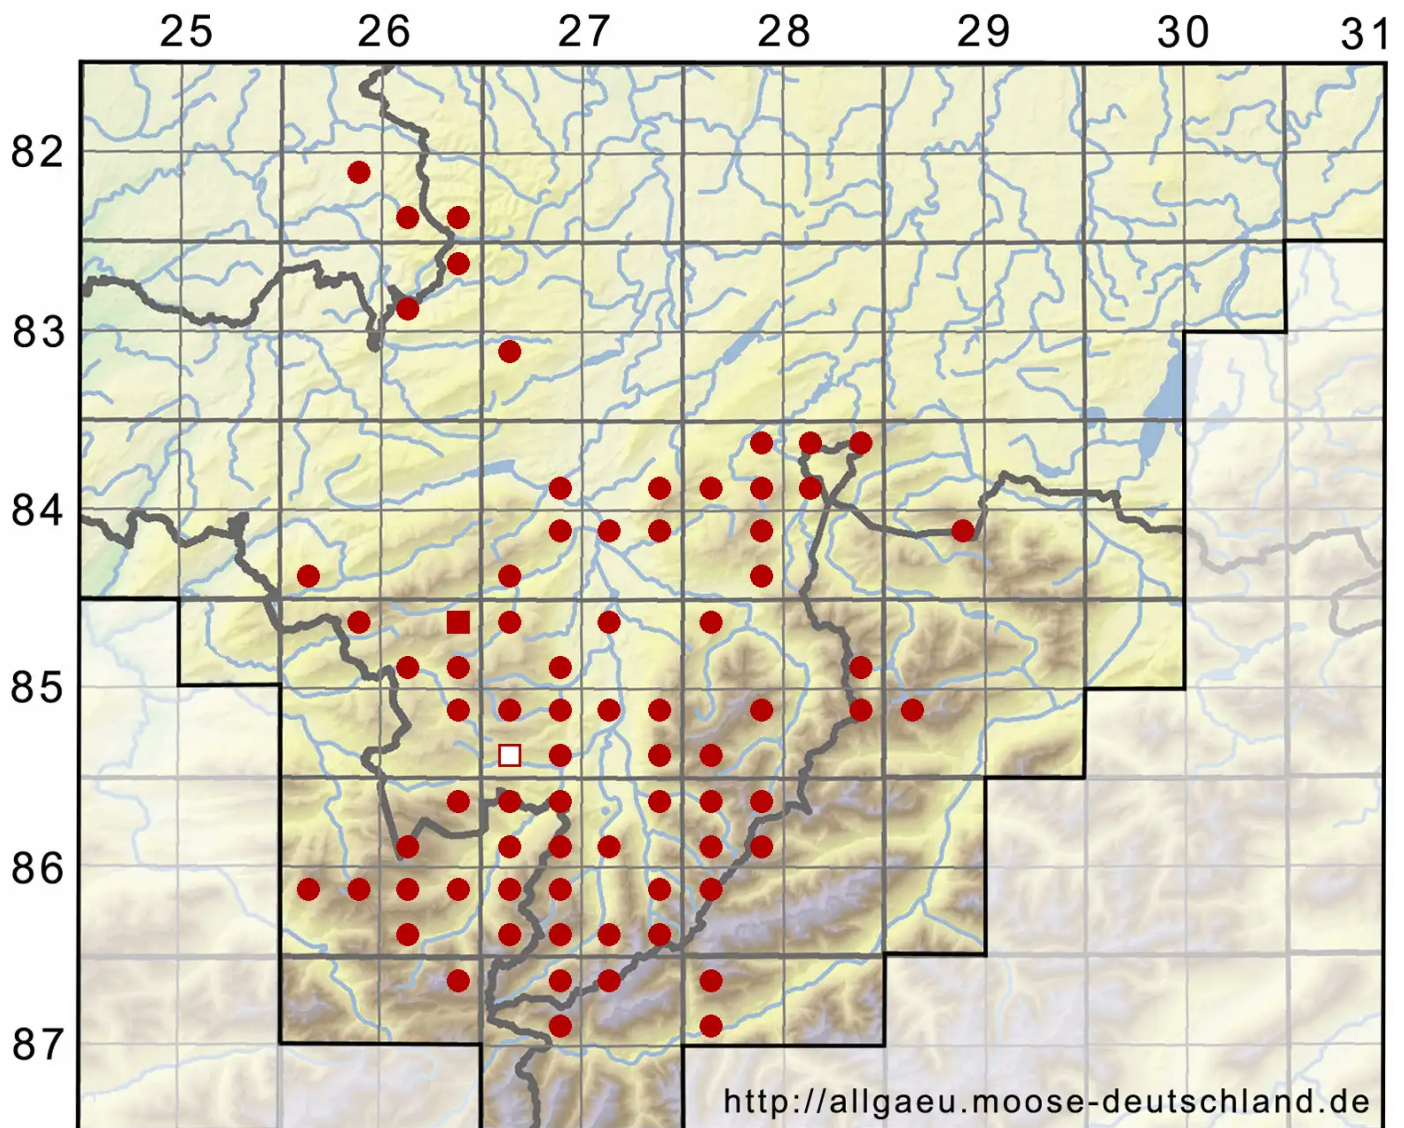

# Dichodontium pellucidum (Hedw.) Schimp.

Durchsichtiges Paarzahnmoos

Legende:

**Symbole:**

Ausgefülltes Symbol:  
Zeitraum von 1980 bis heute (Aktuelle Angabe)

Leeres Symbol:  
Zeitraum vor 1980 (Altangabe)

Quadrat: Herbarbeleg