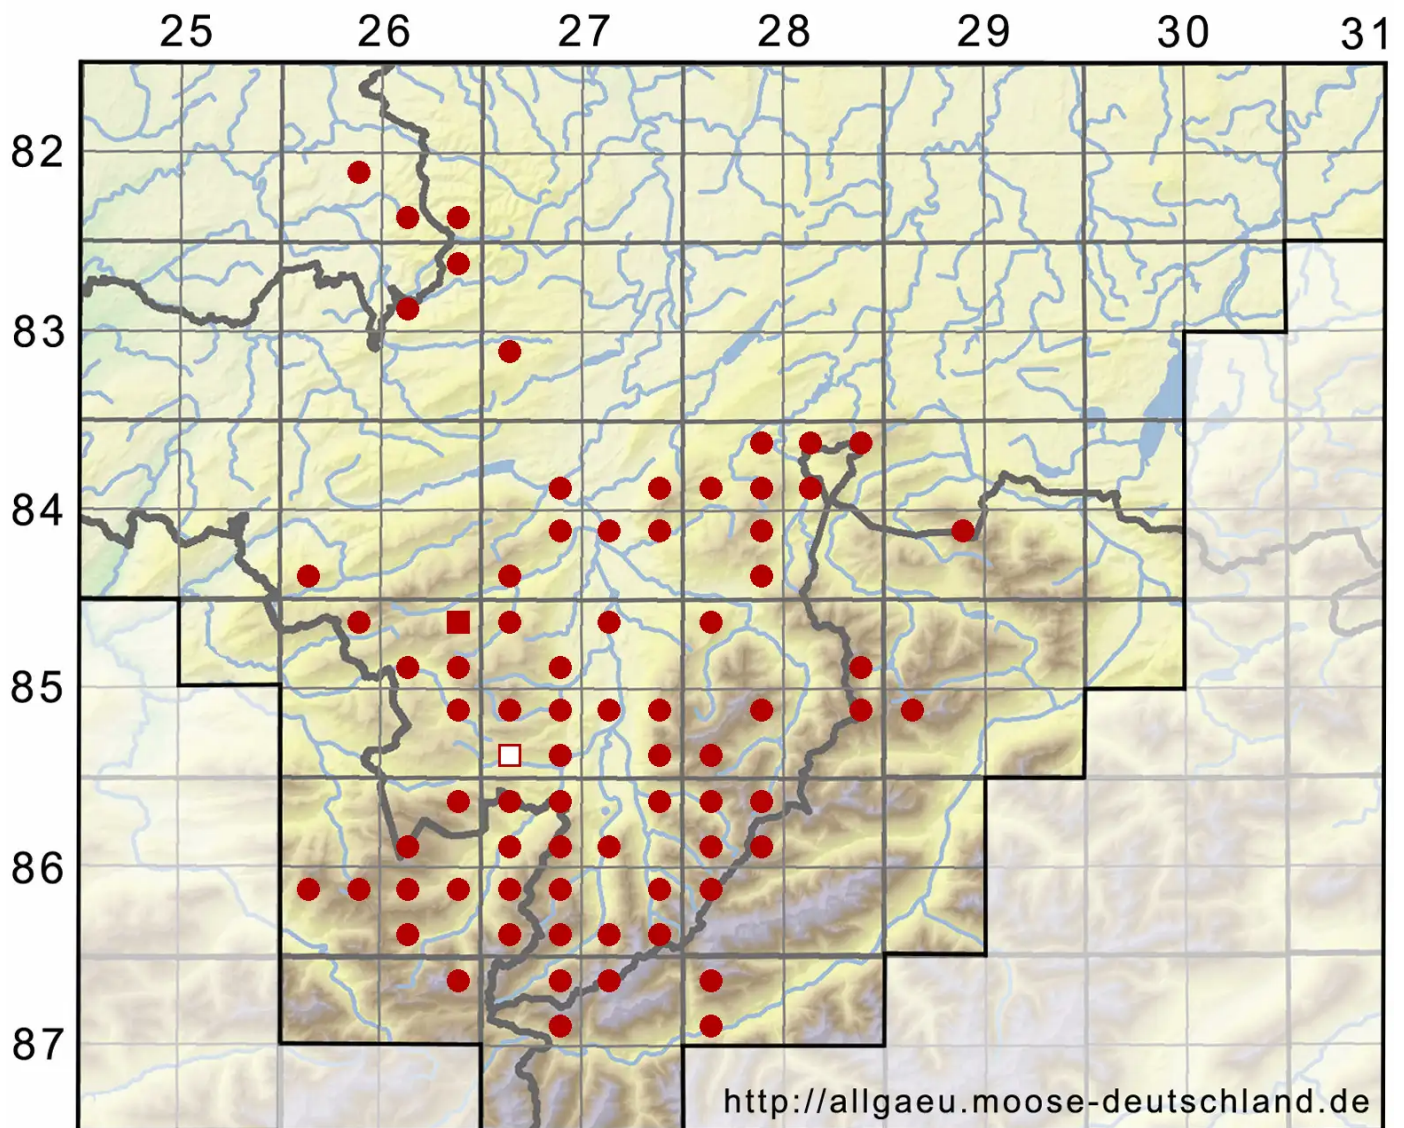

Dichodontium pellucidum (Hedw.) Schimp.

Durchsichtiges Paarzahnmoos

Legende:

Symbole:

Ausgefülltes Symbol:
Zeitraum von 1980 bis heute (Aktuelle Angabe)

Leeres Symbol:
Zeitraum vor 1980 (Altangabe)

Quadrat: Herbarbeleg