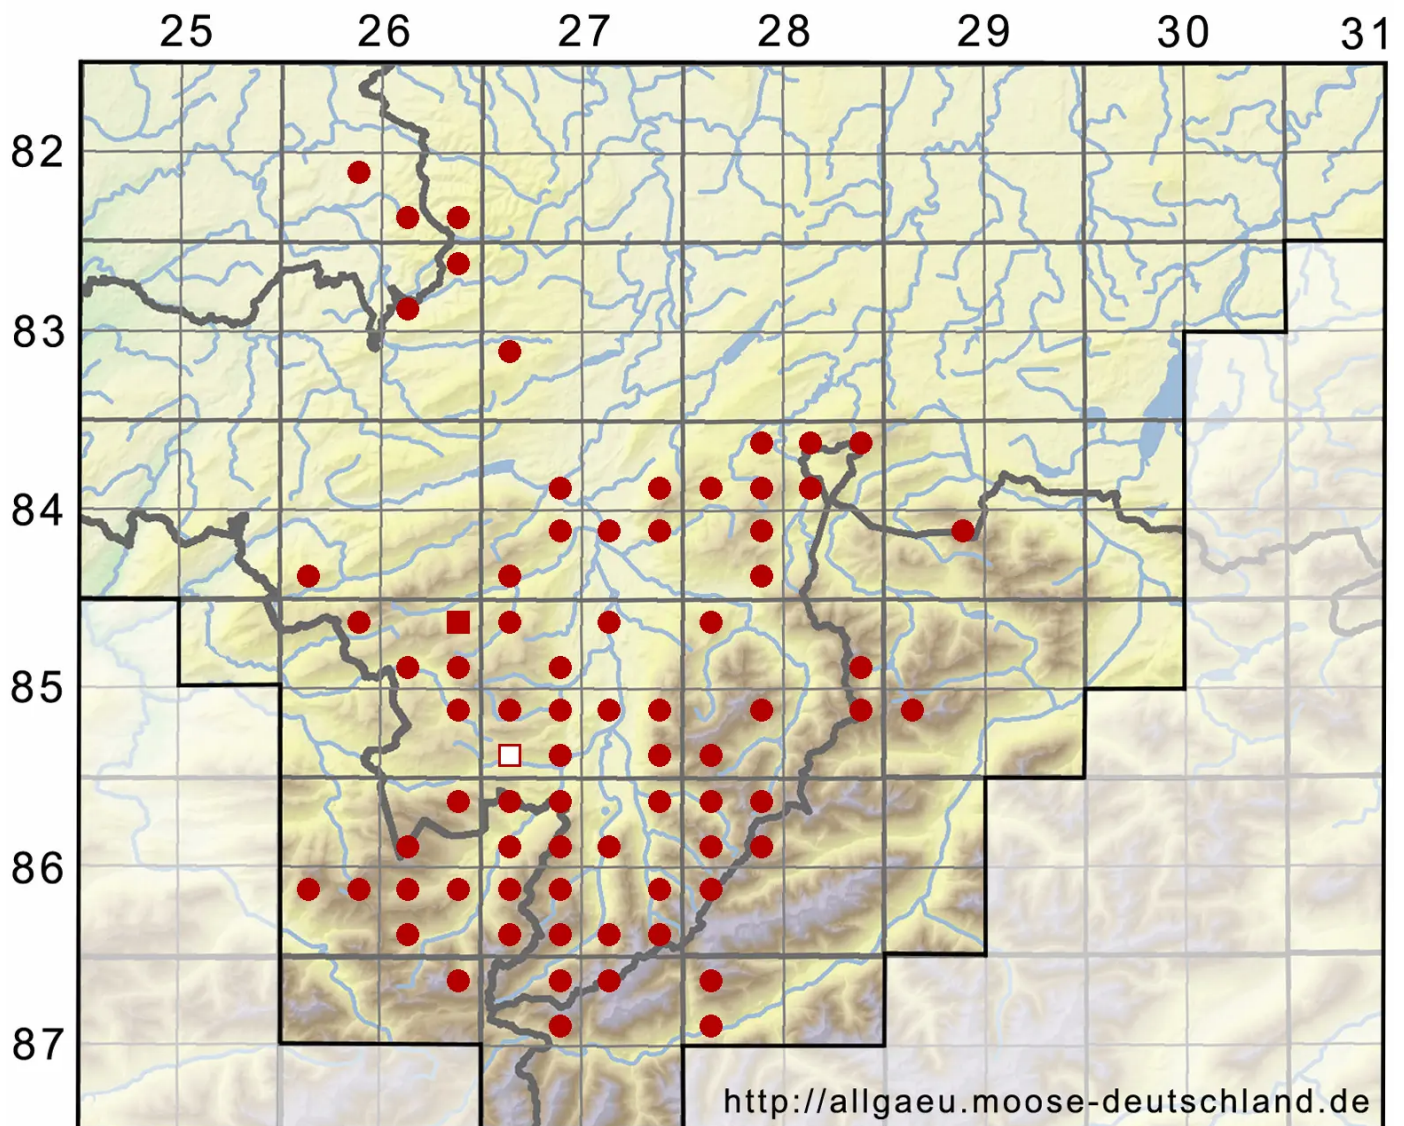

Dichodontium pellucidum (Hedw.) Schimp.

Durchsichtiges Paarzahnmoos

Legende:

Symbole:

Ausgefülltes Symbol:
Zeitraum von 1980 bis heute (Aktuelle Angabe)

Leeres Symbol:
Zeitraum vor 1980 (Altangabe)

Quadrat: Herbarbeleg