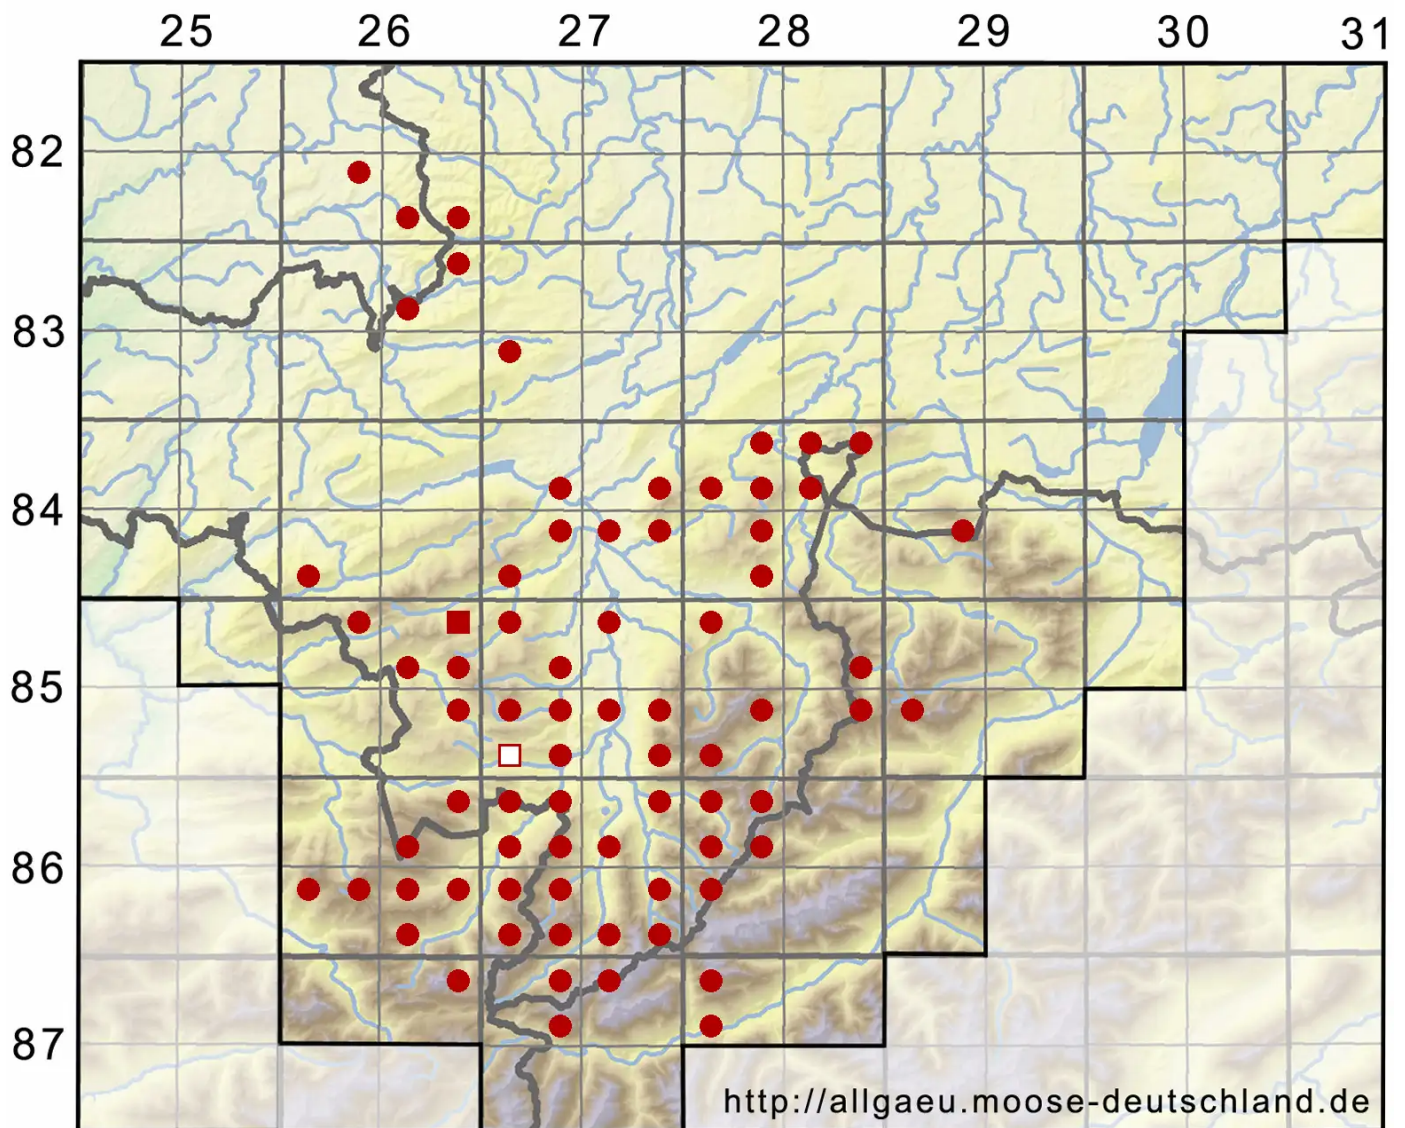

Dichodontium pellucidum (Hedw.) Schimp.

Durchsichtiges Paarzahnmoos

Legende:

Symbole:

Ausgefülltes Symbol:
Zeitraum von 1980 bis heute (Aktuelle Angabe)

Leeres Symbol:
Zeitraum vor 1980 (Altangabe)

Quadrat: Herbarbeleg