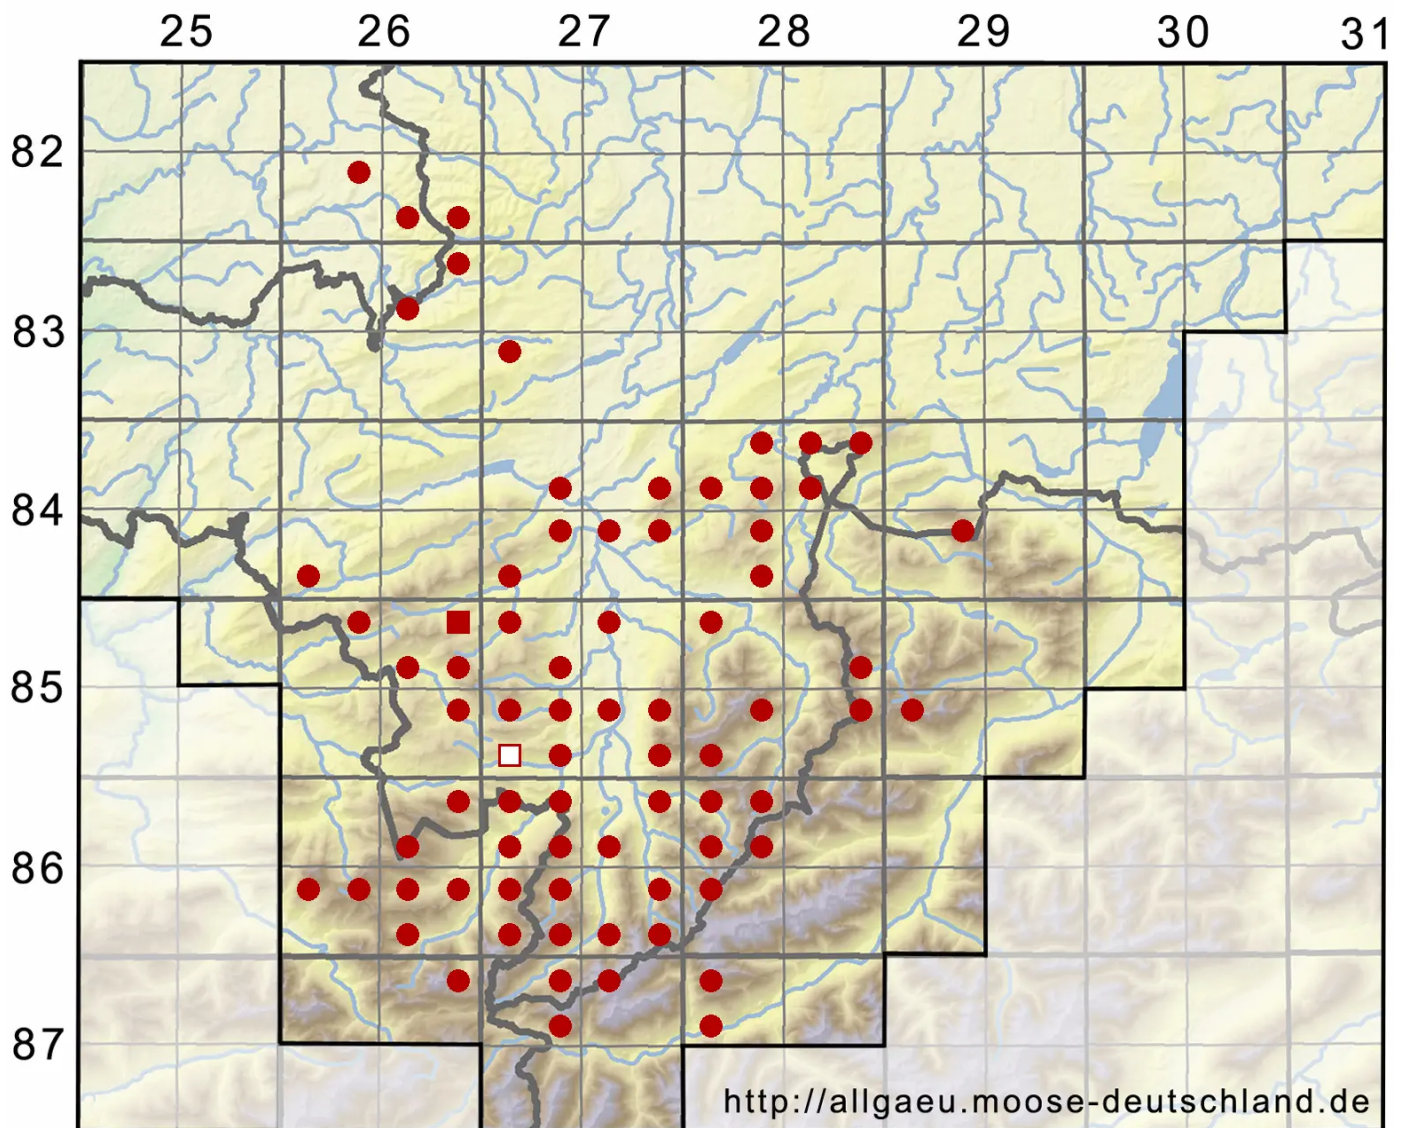

# Dichodontium pellucidum (Hedw.) Schimp.

Durchsichtiges Paarzahnmoos

Legende:

**Symbole:**

Ausgefülltes Symbol:  
Zeitraum von 1980 bis heute (Aktuelle Angabe)

Leeres Symbol:  
Zeitraum vor 1980 (Altangabe)

Quadrat: Herbarbeleg