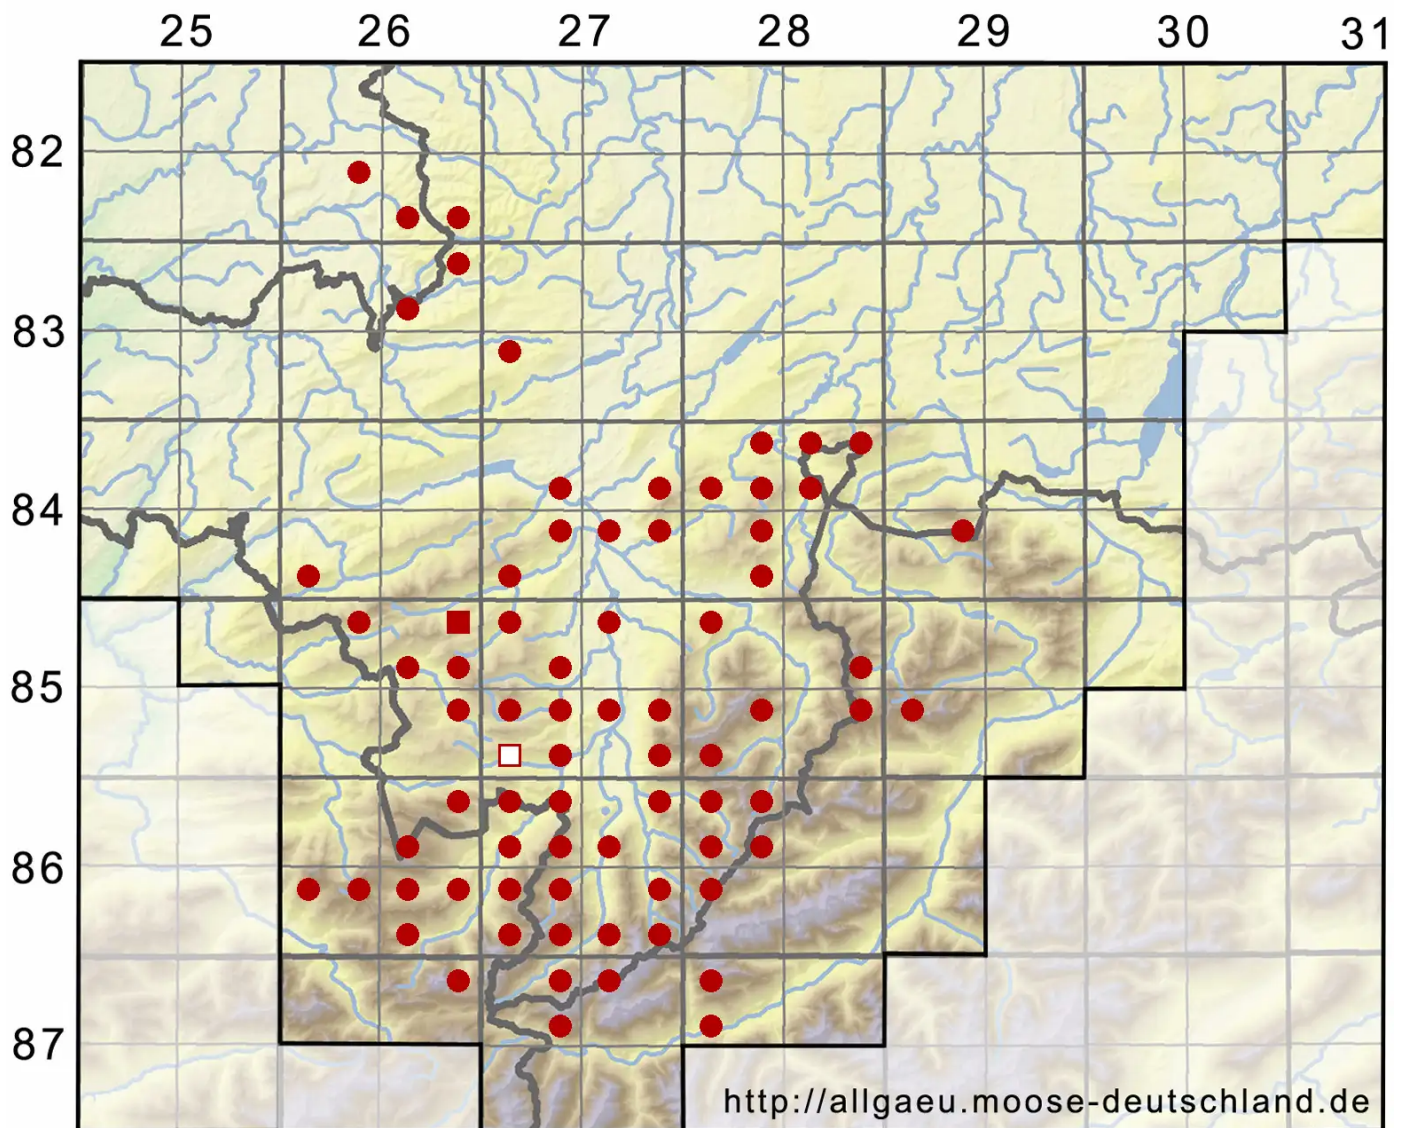

Dichodontium pellucidum (Hedw.) Schimp.

Durchsichtiges Paarzahnmoos

Legende:

Symbole:
Ausgefülltes Symbol:
Zeitraum von 1980 bis heute (Aktuelle Angabe)
Leeres Symbol:
Zeitraum vor 1980 (Altangabe)
Quadrat: Herbarbeleg