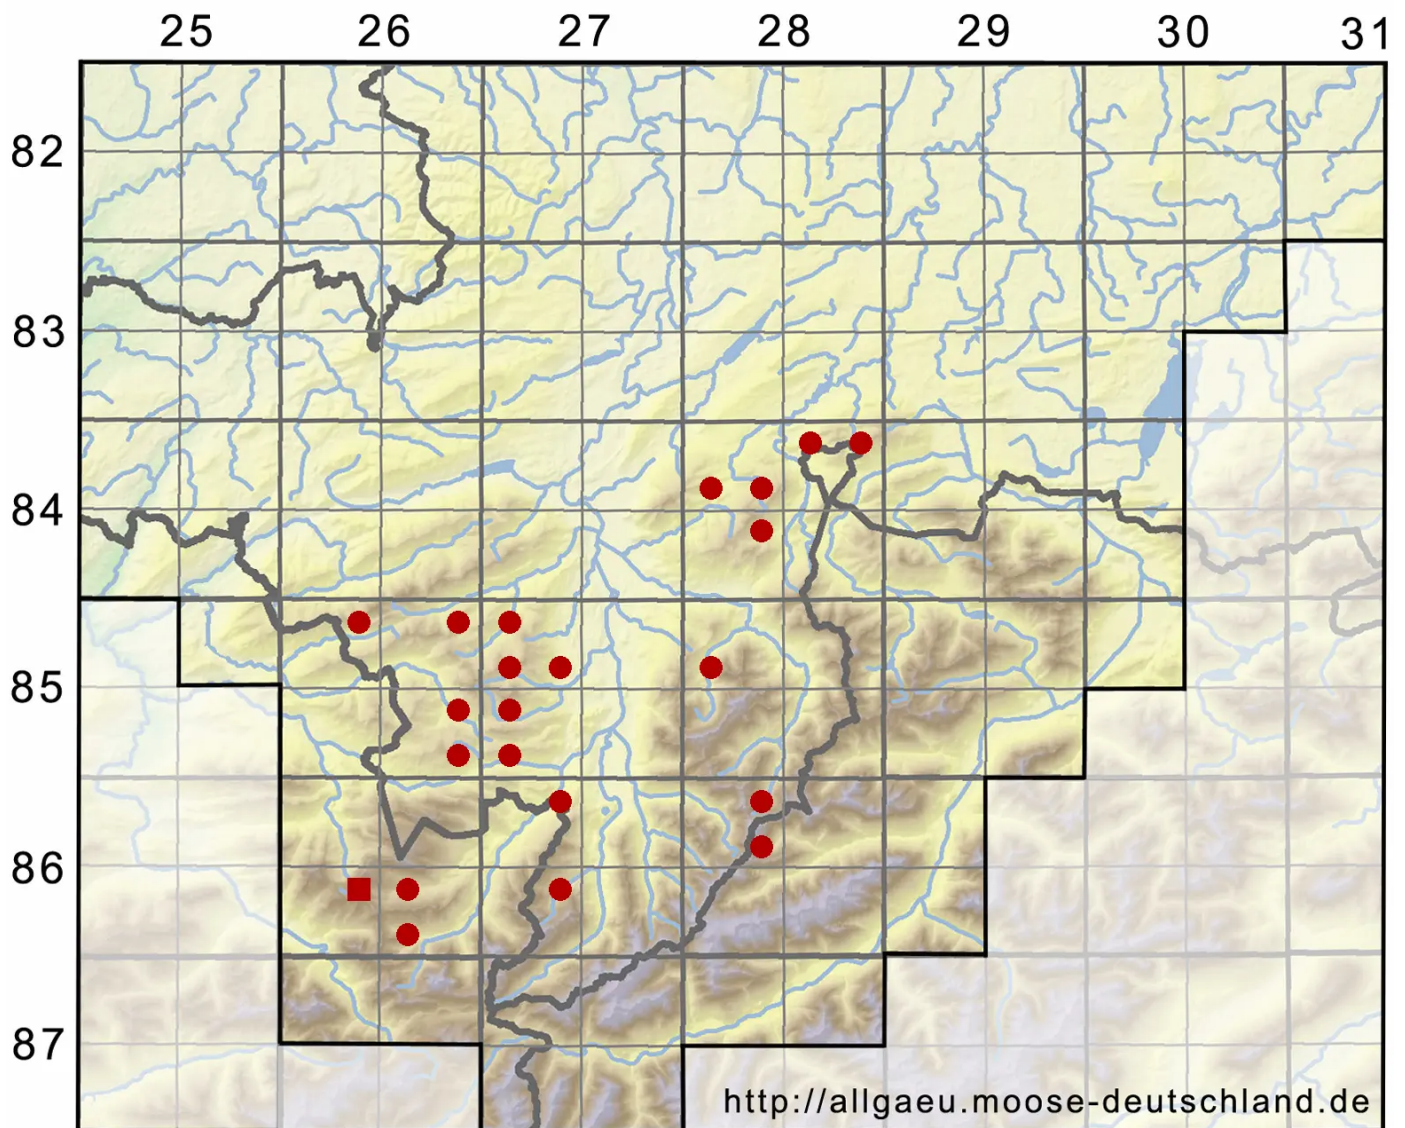

Dichodontium palustre (Dicks.) M.Stech

Sumpf-Paarzahnmoos, Sparriges Kleingabelzahnmoos

Legende:

Symbole:

Ausgefülltes Symbol:
Zeitraum von 1980 bis heute (Aktuelle Angabe)

Leeres Symbol:
Zeitraum vor 1980 (Altangabe)

Quadrat: Herbarbeleg