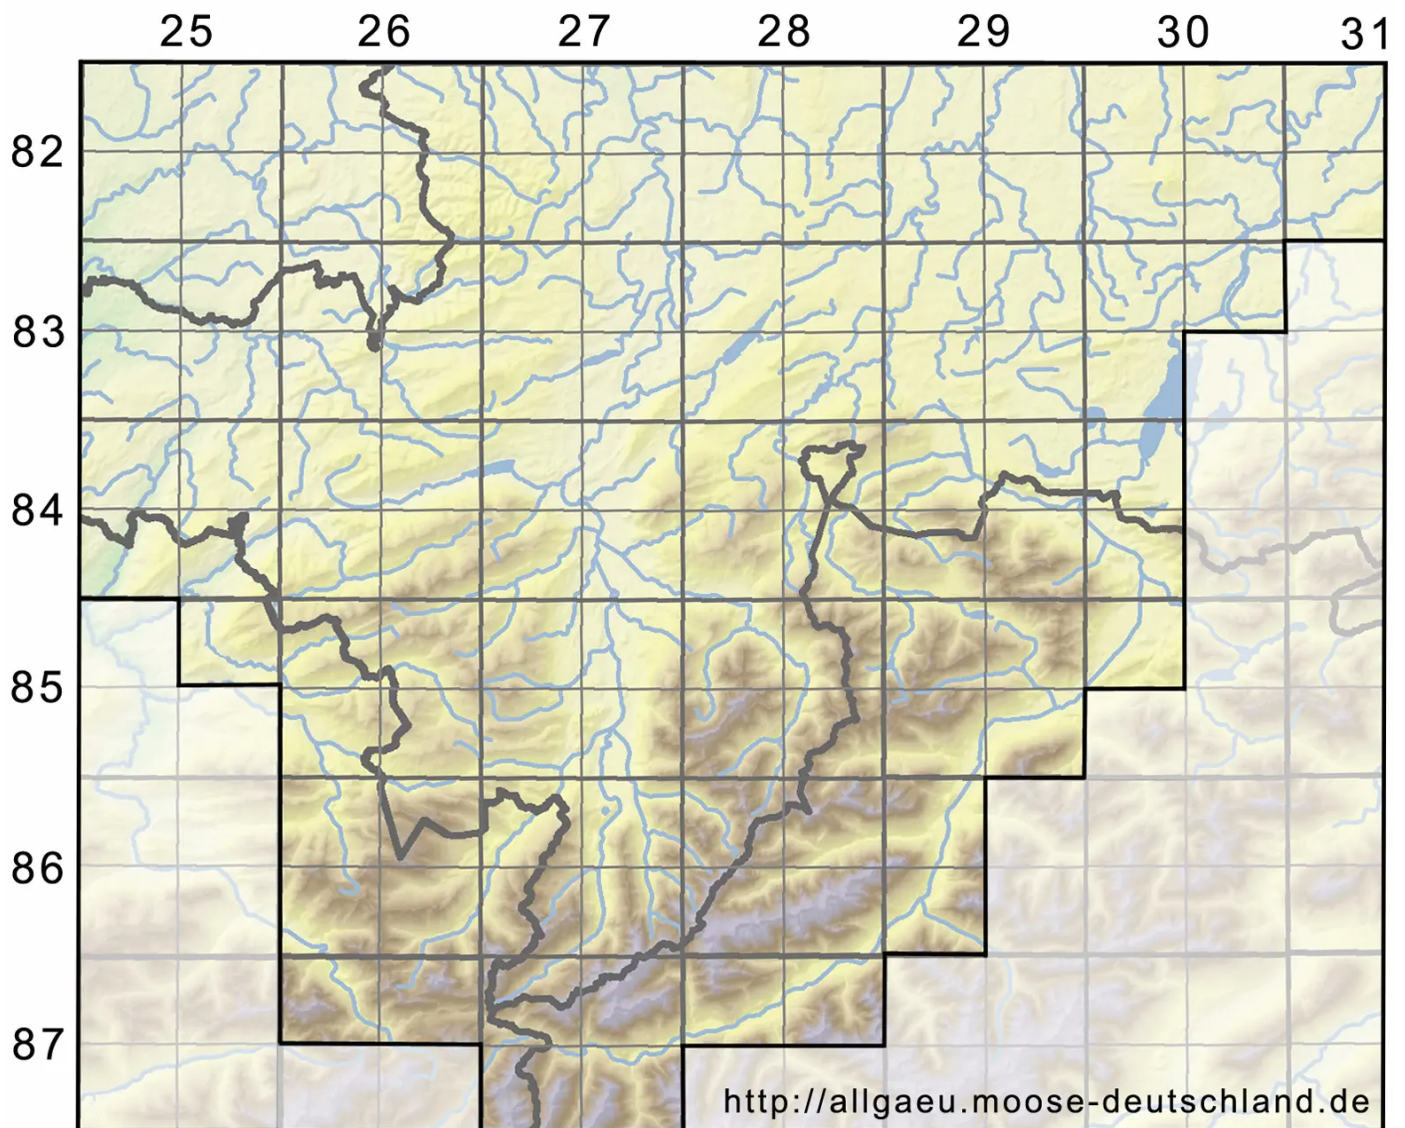

Dialytrichia saxicola (Lamy) M.J.Cano

Fels-Feinhaarmoos

Legende:

Symbole:

Ausgefülltes Symbol:
Zeitraum von 1980 bis heute (Aktuelle Angabe)

Leeres Symbol:
Zeitraum vor 1980 (Altangabe)

Quadrat: Herbarbeleg