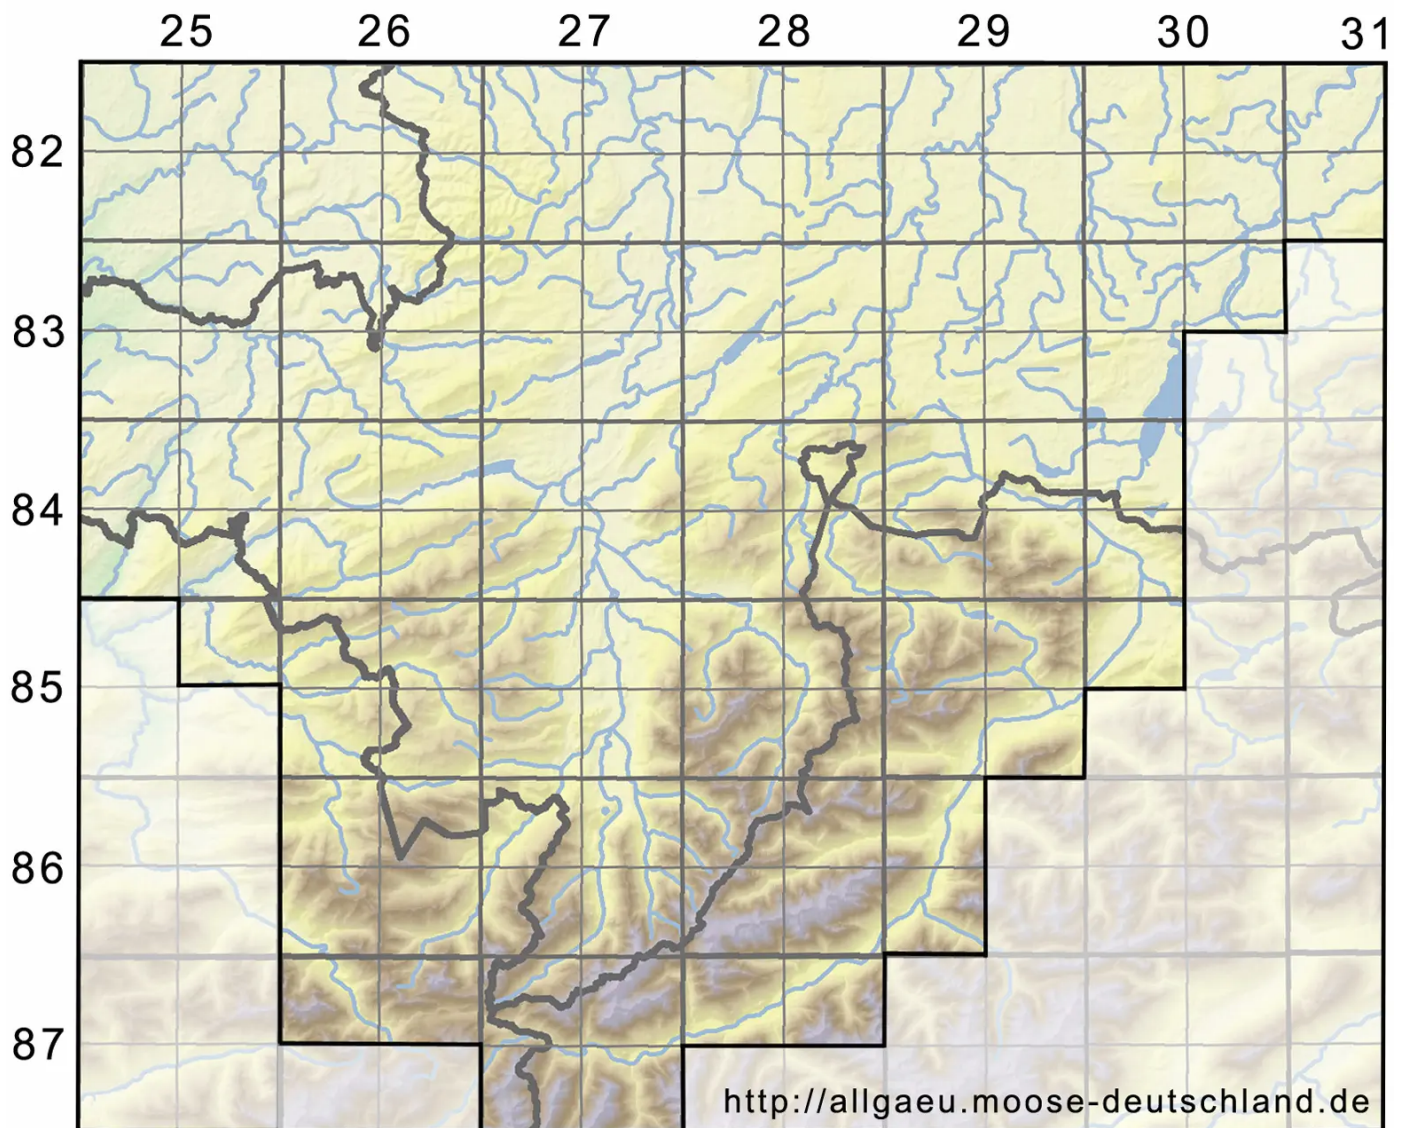

# Dialytrichia saxicola (Lamy) M.J.Cano

Fels-Feinhaarmoos

Legende:

**Symbole:**

Ausgefülltes Symbol:  
Zeitraum von 1980 bis heute (Aktuelle Angabe)

Leeres Symbol:  
Zeitraum vor 1980 (Altangabe)

Quadrat: Herbarbeleg