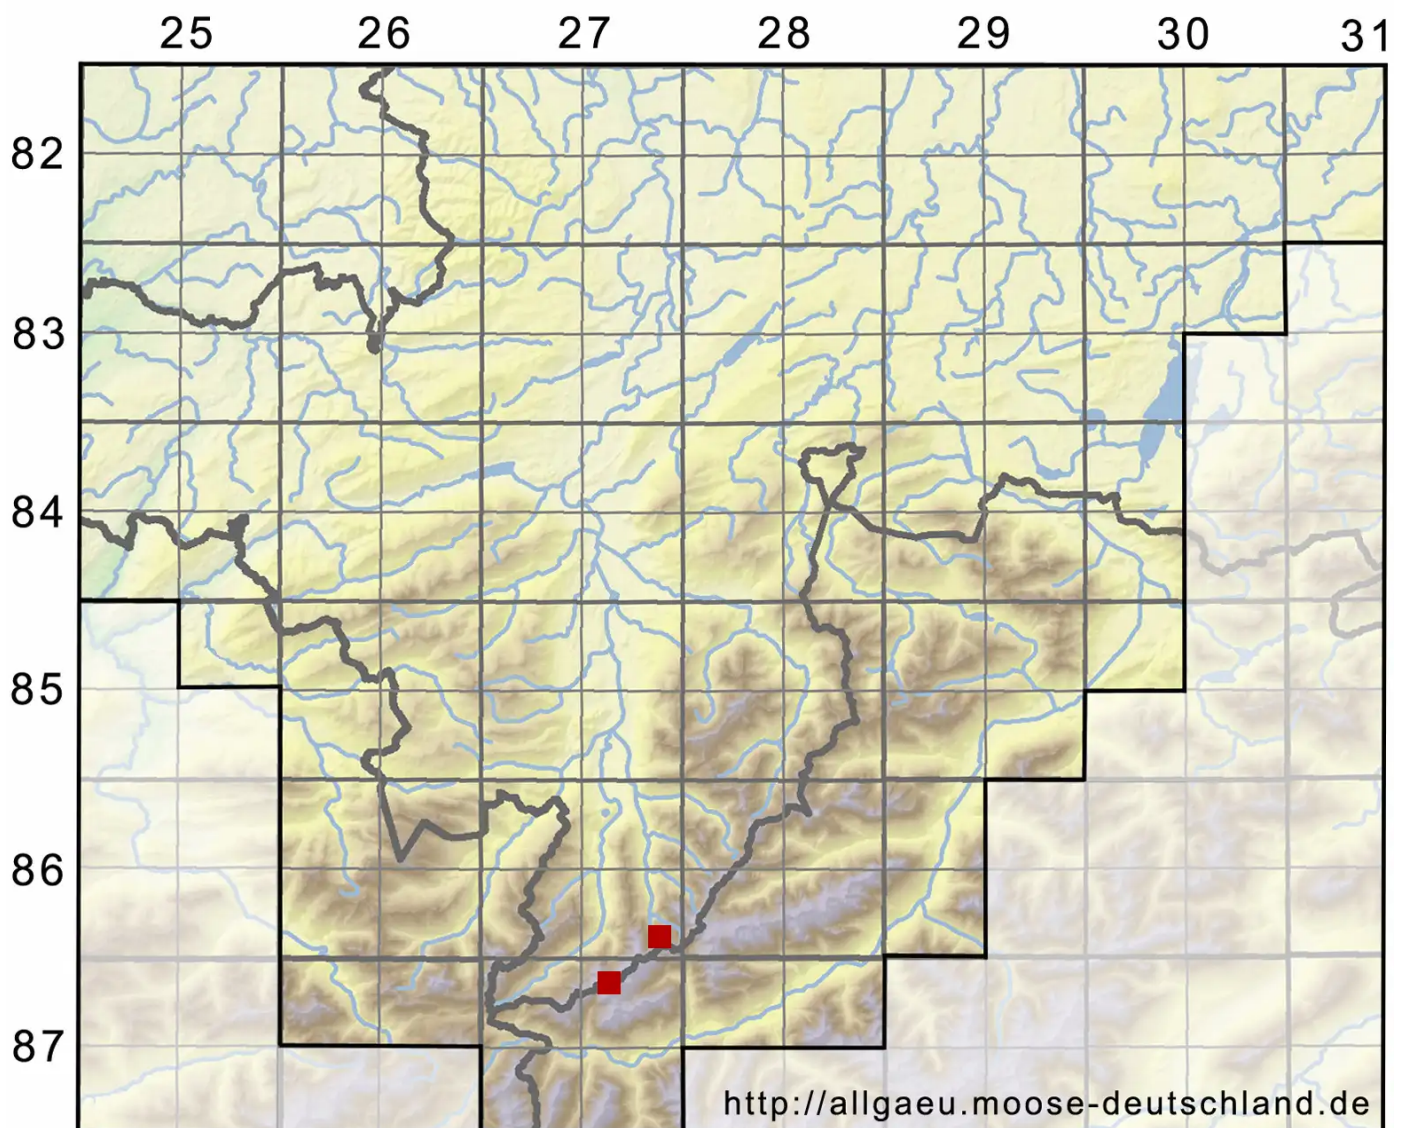

Tortula leucostoma (R.Br.) Hook. & Grev.

Weißmündiges Drehzahnmoos

Legende:

Symbole:

Ausgefülltes Symbol:
Zeitraum von 1980 bis heute (Aktuelle Angabe)

Leeres Symbol:
Zeitraum vor 1980 (Altangabe)

Quadrat: Herbarbeleg