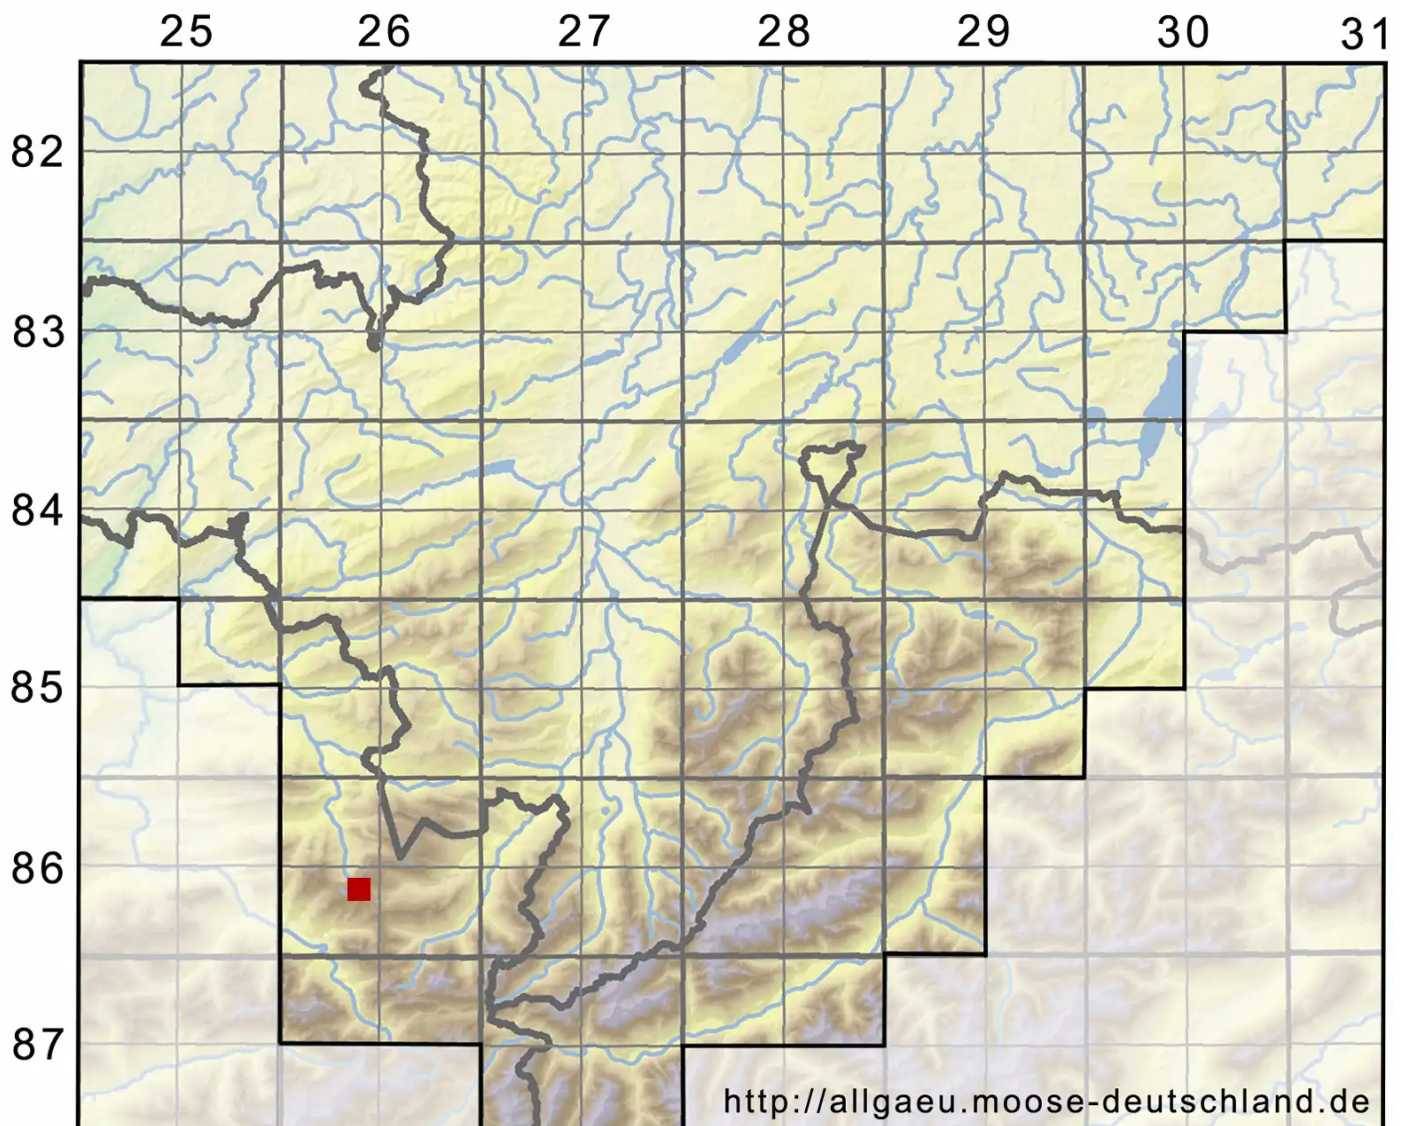

Tortula muralis var. *obtusifolia* (Schwägr.) Culm.

Stumpfblättriges Drehzahnmoos

Legende:

Symbole:

Ausgefülltes Symbol:
Zeitraum von 1980 bis heute (Aktuelle Angabe)

Leeres Symbol:
Zeitraum vor 1980 (Altangabe)

Quadrat: Herbarbeleg