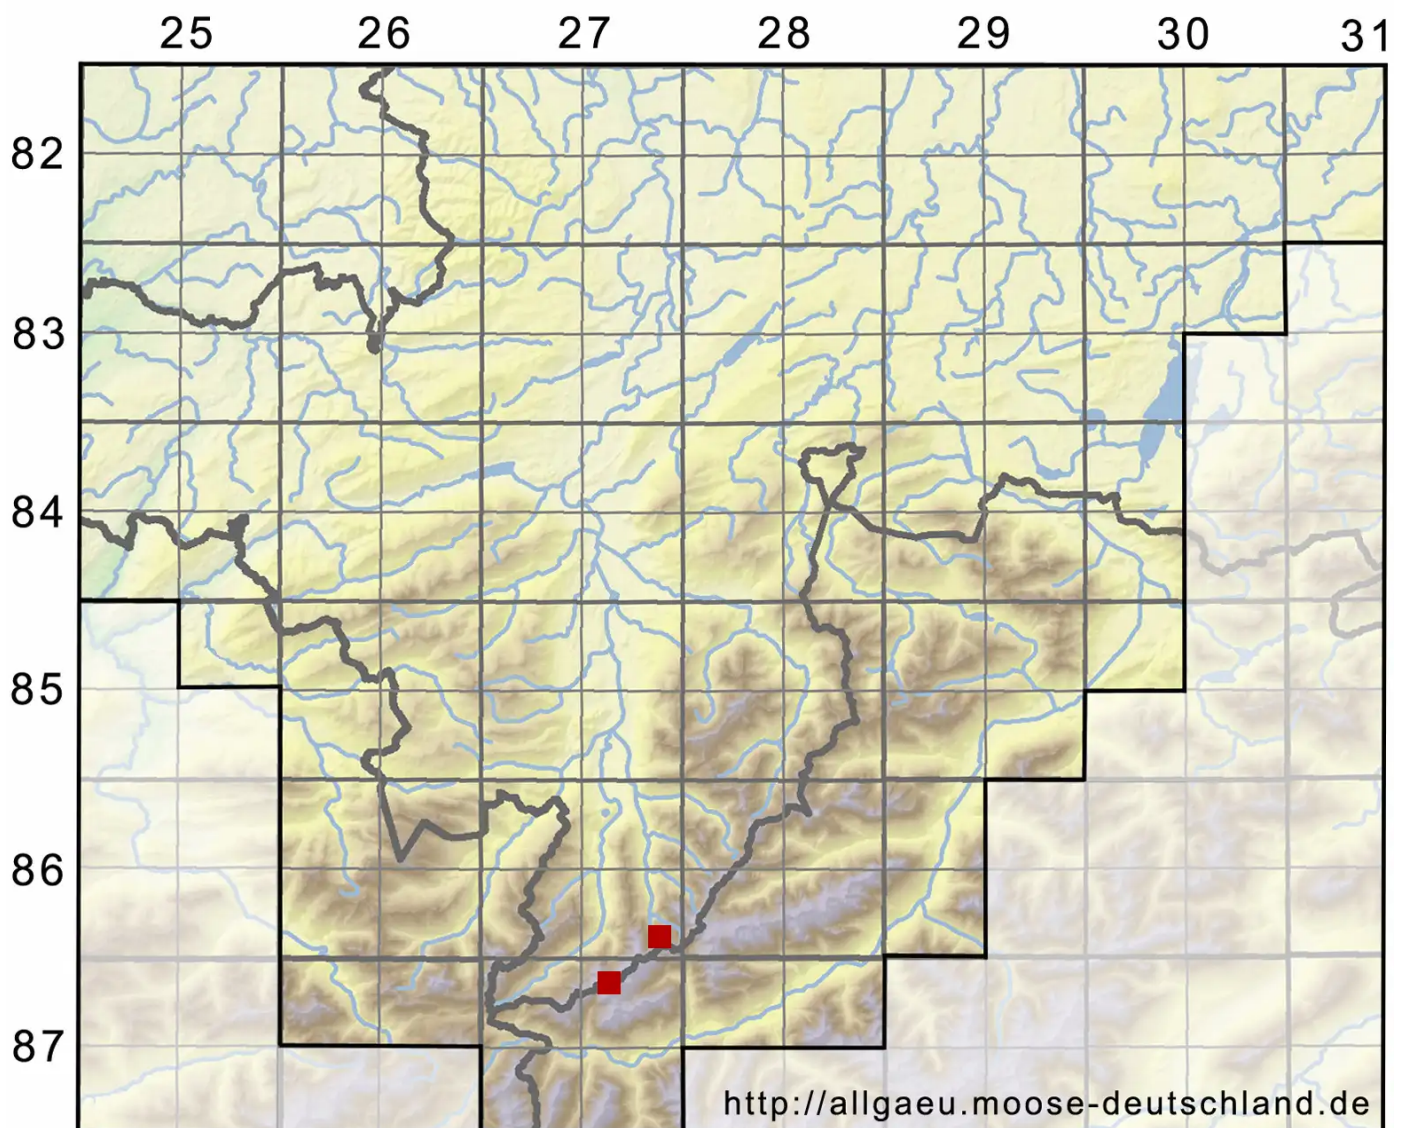

# Tortula leucostoma (R.Br.) Hook. & Grev.

Weißmündiges Drehzahnmoos

Legende:

**Symbole:**

Ausgefülltes Symbol:  
Zeitraum von 1980 bis heute (Aktuelle Angabe)

Leeres Symbol:  
Zeitraum vor 1980 (Altangabe)

Quadrat: Herbarbeleg