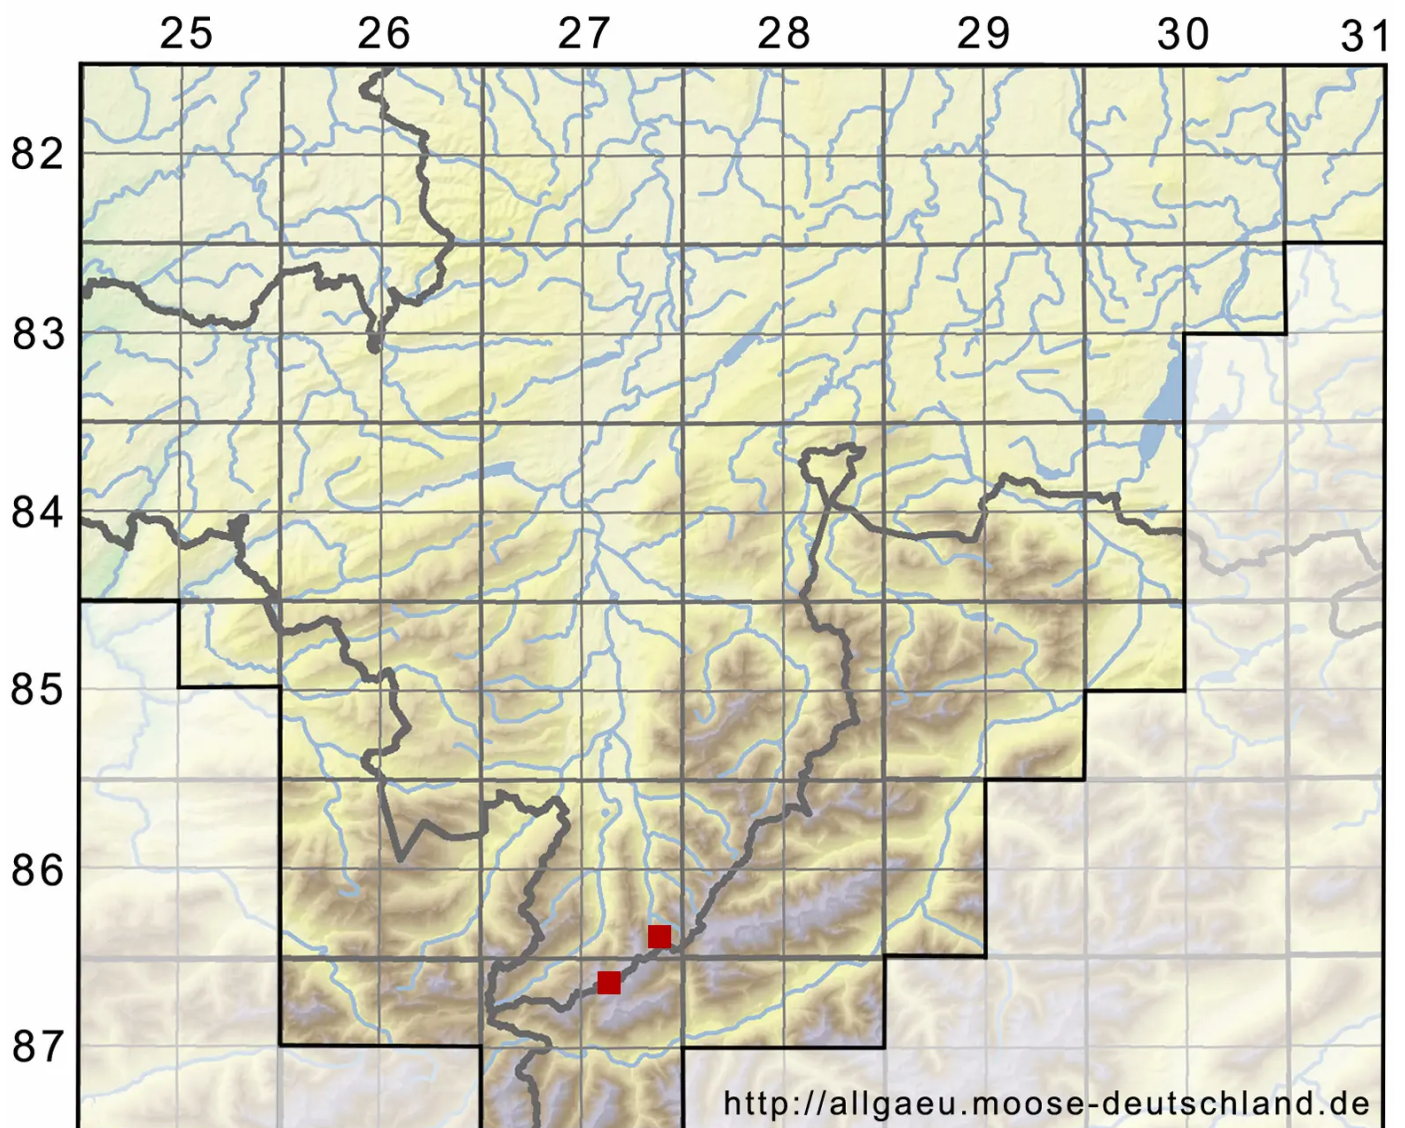

Tortula leucostoma (R.Br.) Hook. & Grev.

Weißmündiges Drehzahnmoos

Legende:

Symbole:

Ausgefülltes Symbol:
Zeitraum von 1980 bis heute (Aktuelle Angabe)

Leeres Symbol:
Zeitraum vor 1980 (Altangabe)

Quadrat: Herbarbeleg