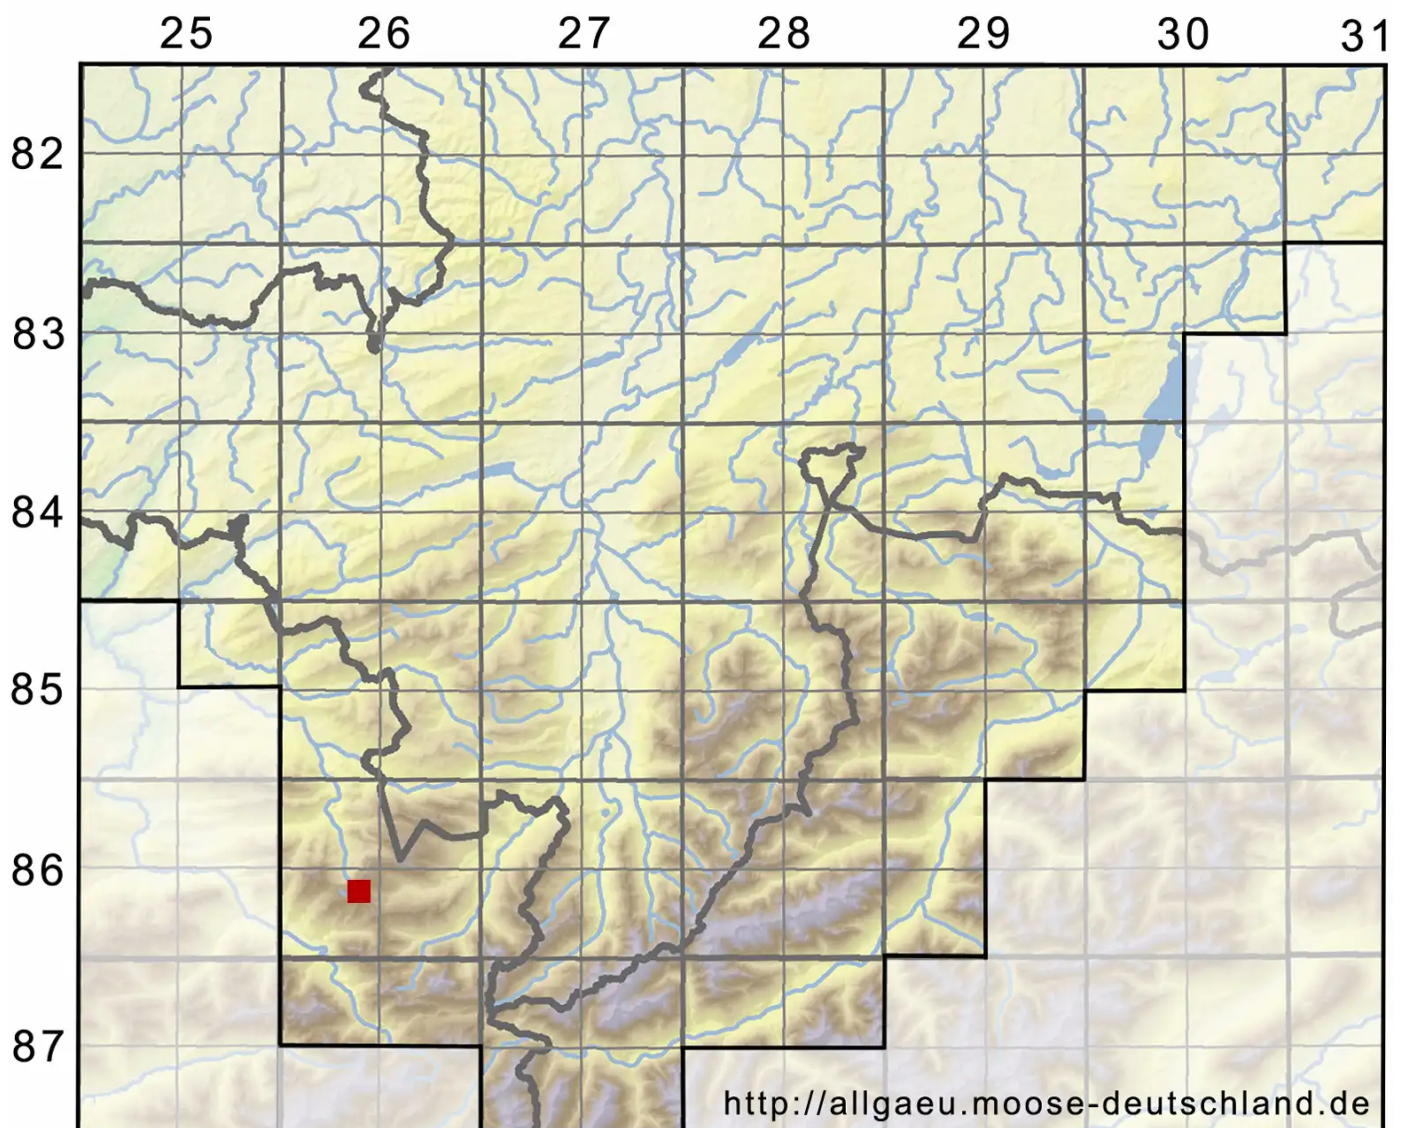

Tortula muralis var. *obtusifolia* (Schwägr.) Culm.

Stumpfblättriges Drehzahnmoos

Legende:

Symbole:
Ausgefülltes Symbol:
Zeitraum von 1980 bis heute (Aktuelle Angabe)
Leeres Symbol:
Zeitraum vor 1980 (Altangabe)
Quadrat: Herbarbeleg