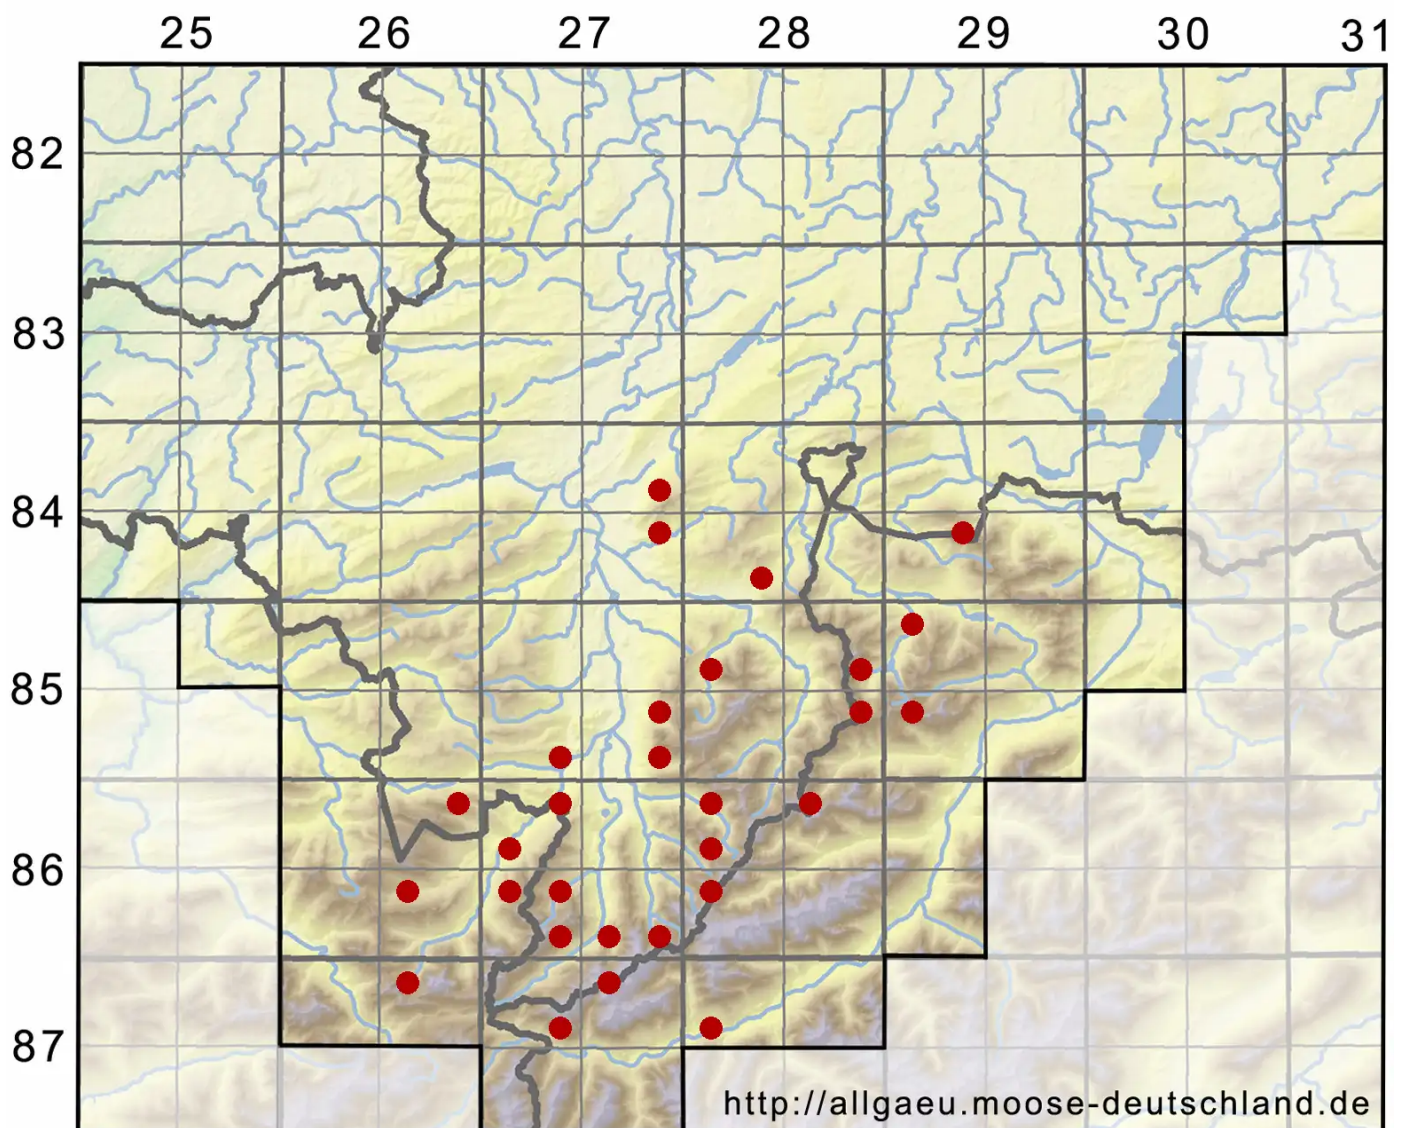

# *Distichium inclinatum* (Hedw.) Bruch & Schimp.

Geneigtfrüchtiges Zweizeilmoos

Legende:

- Symbole:**
- Ausgefülltes Symbol:  
Zeitraum von 1980 bis heute (Aktuelle Angabe)
  - Leeres Symbol:  
Zeitraum vor 1980 (Altangabe)
  - Quadrat: Herbarbeleg