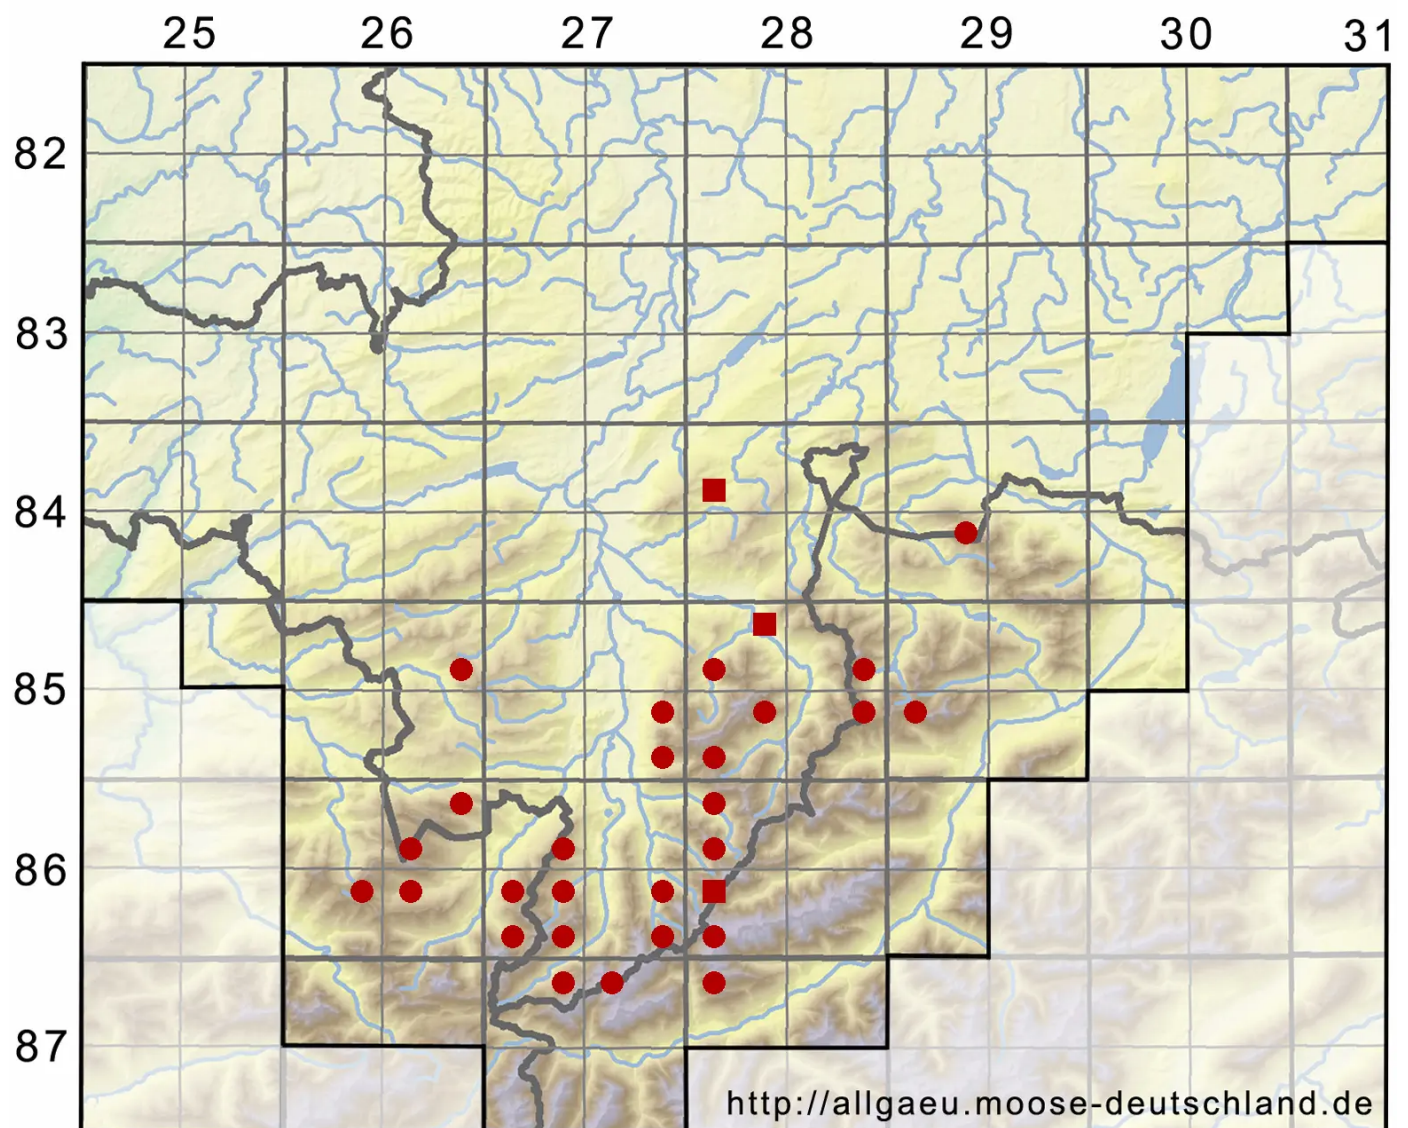

# Oncophorus virens (Hedw.) Brid.

Grünes Hakenmoos

Legende:

**Symbole:**

Ausgefülltes Symbol:  
Zeitraum von 1980 bis heute (Aktuelle Angabe)

Leeres Symbol:  
Zeitraum vor 1980 (Altangabe)

Quadrat: Herbarbeleg