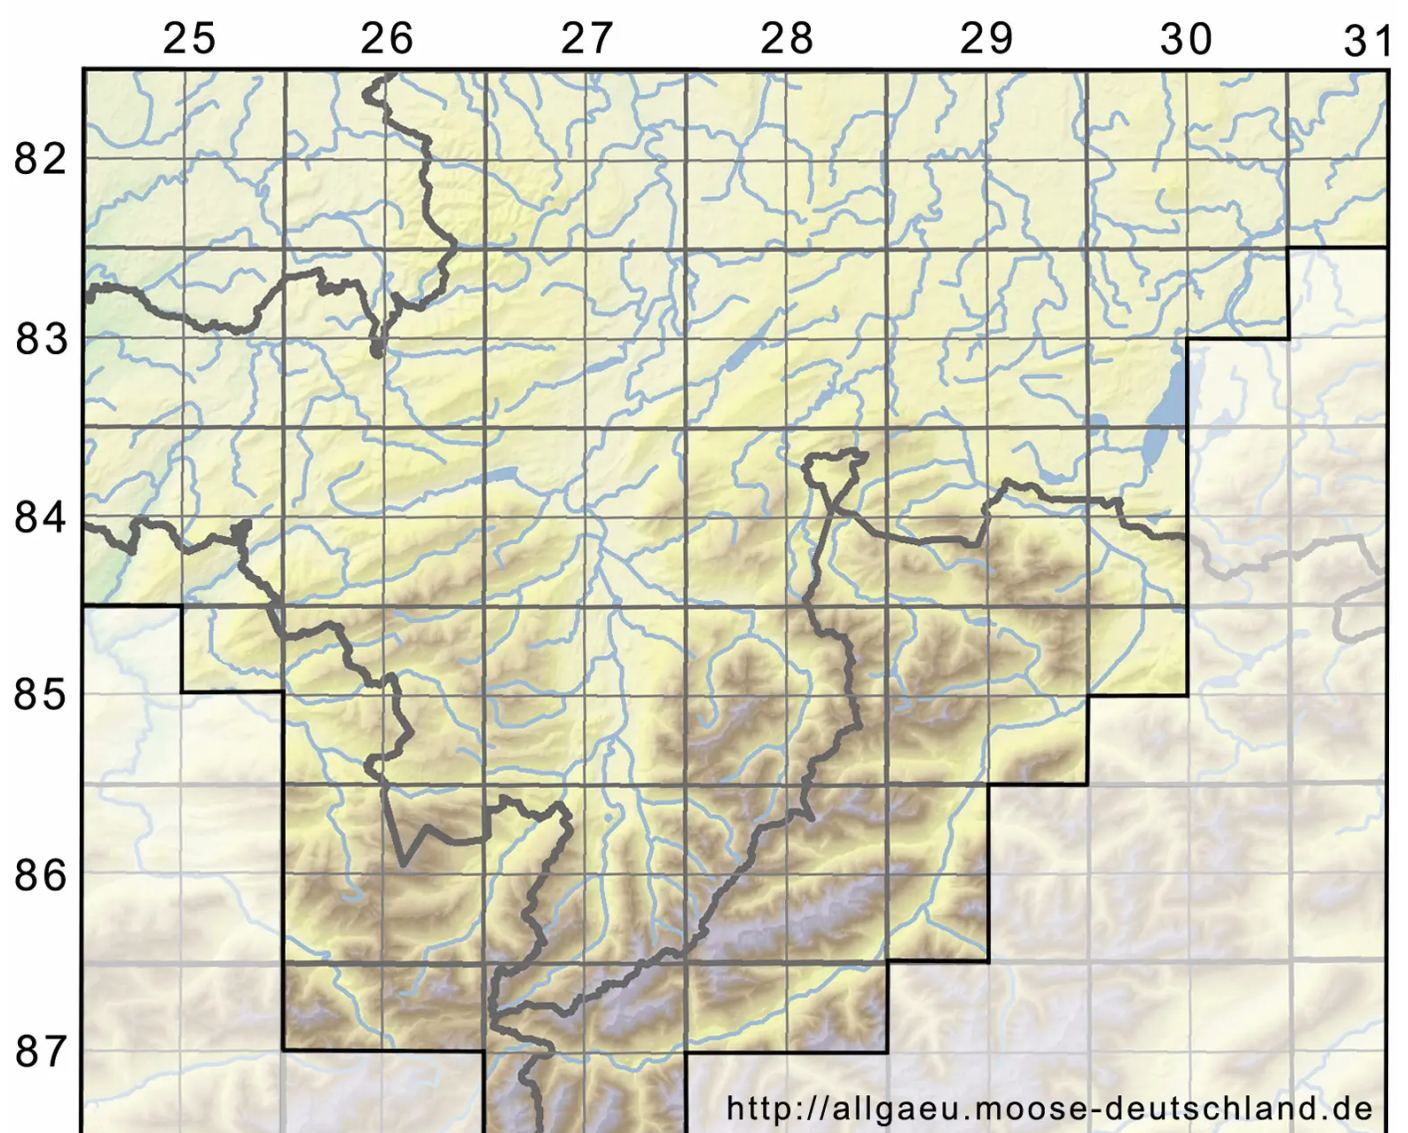

# Cnestrum schisti (F.Weber & D.Mohr) I.Hagen

Gespaltenes Berghundszahnmoos

Legende:

**Symbole:**

Ausgefülltes Symbol:  
Zeitraum von 1980 bis heute (Aktuelle Angabe)

Leeres Symbol:  
Zeitraum vor 1980 (Altangabe)

Quadrat: Herbarbeleg