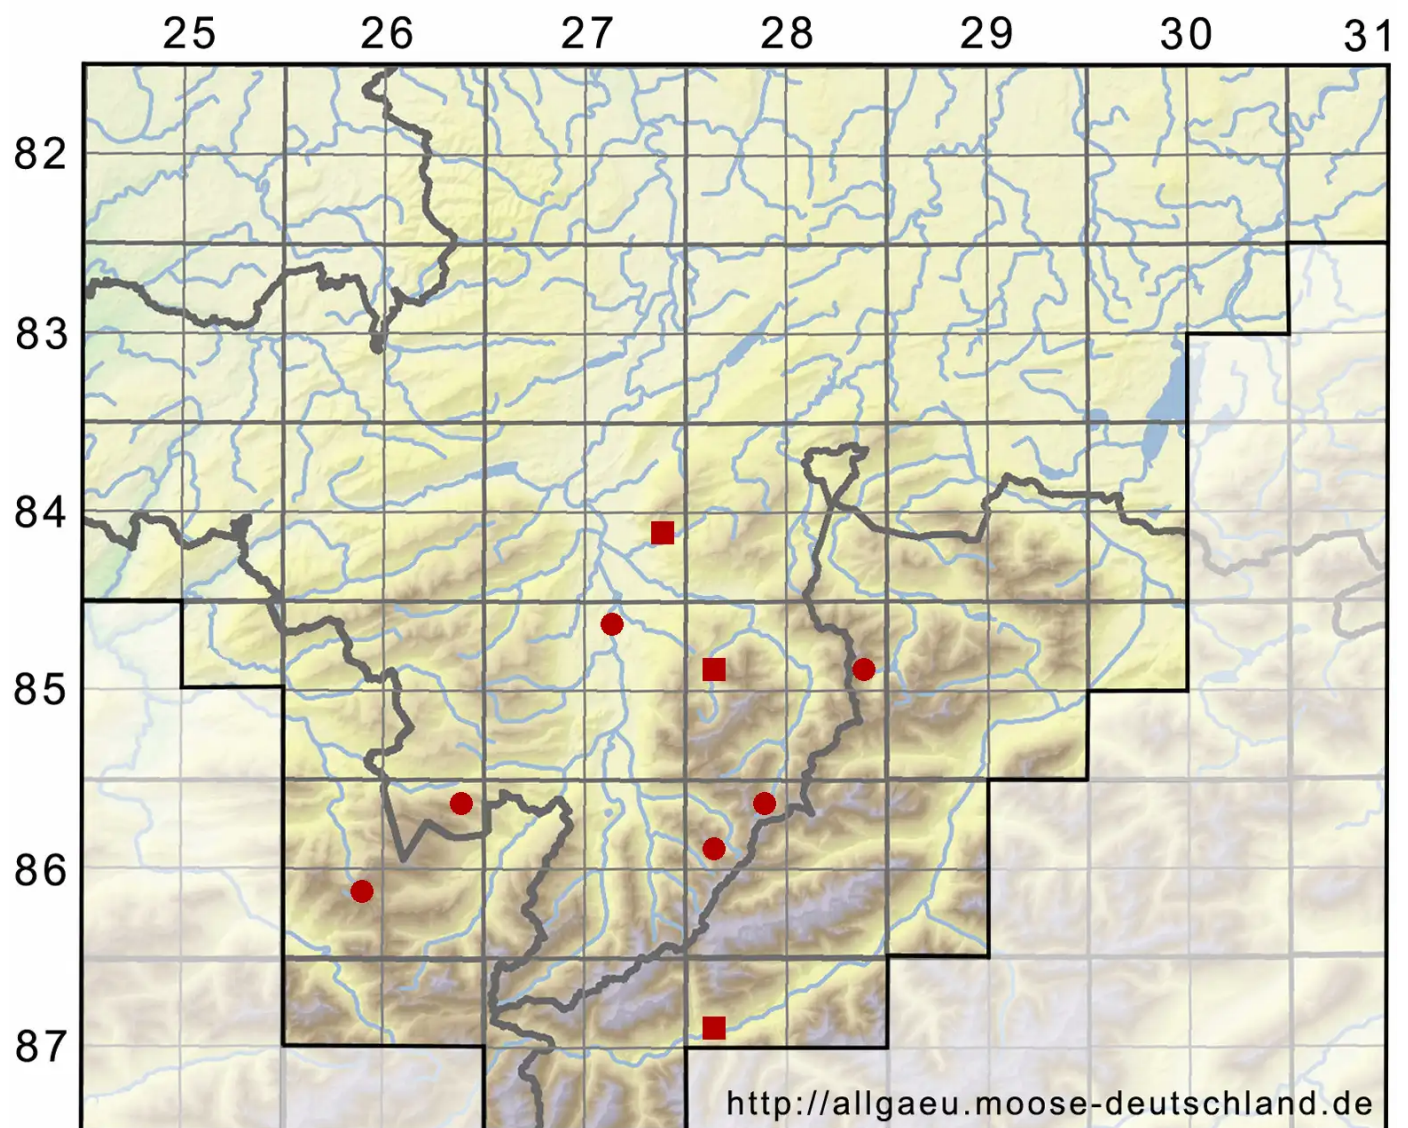

# Cynodontium strumiferum (Hedw.) Lindb.

Kropfiges Hundszahnmoos

Legende:

**Symbole:**  
Ausgefülltes Symbol:  
Zeitraum von 1980 bis heute (Aktuelle Angabe)  
Leeres Symbol:  
Zeitraum vor 1980 (Altangabe)  
Quadrat: Herbarbeleg