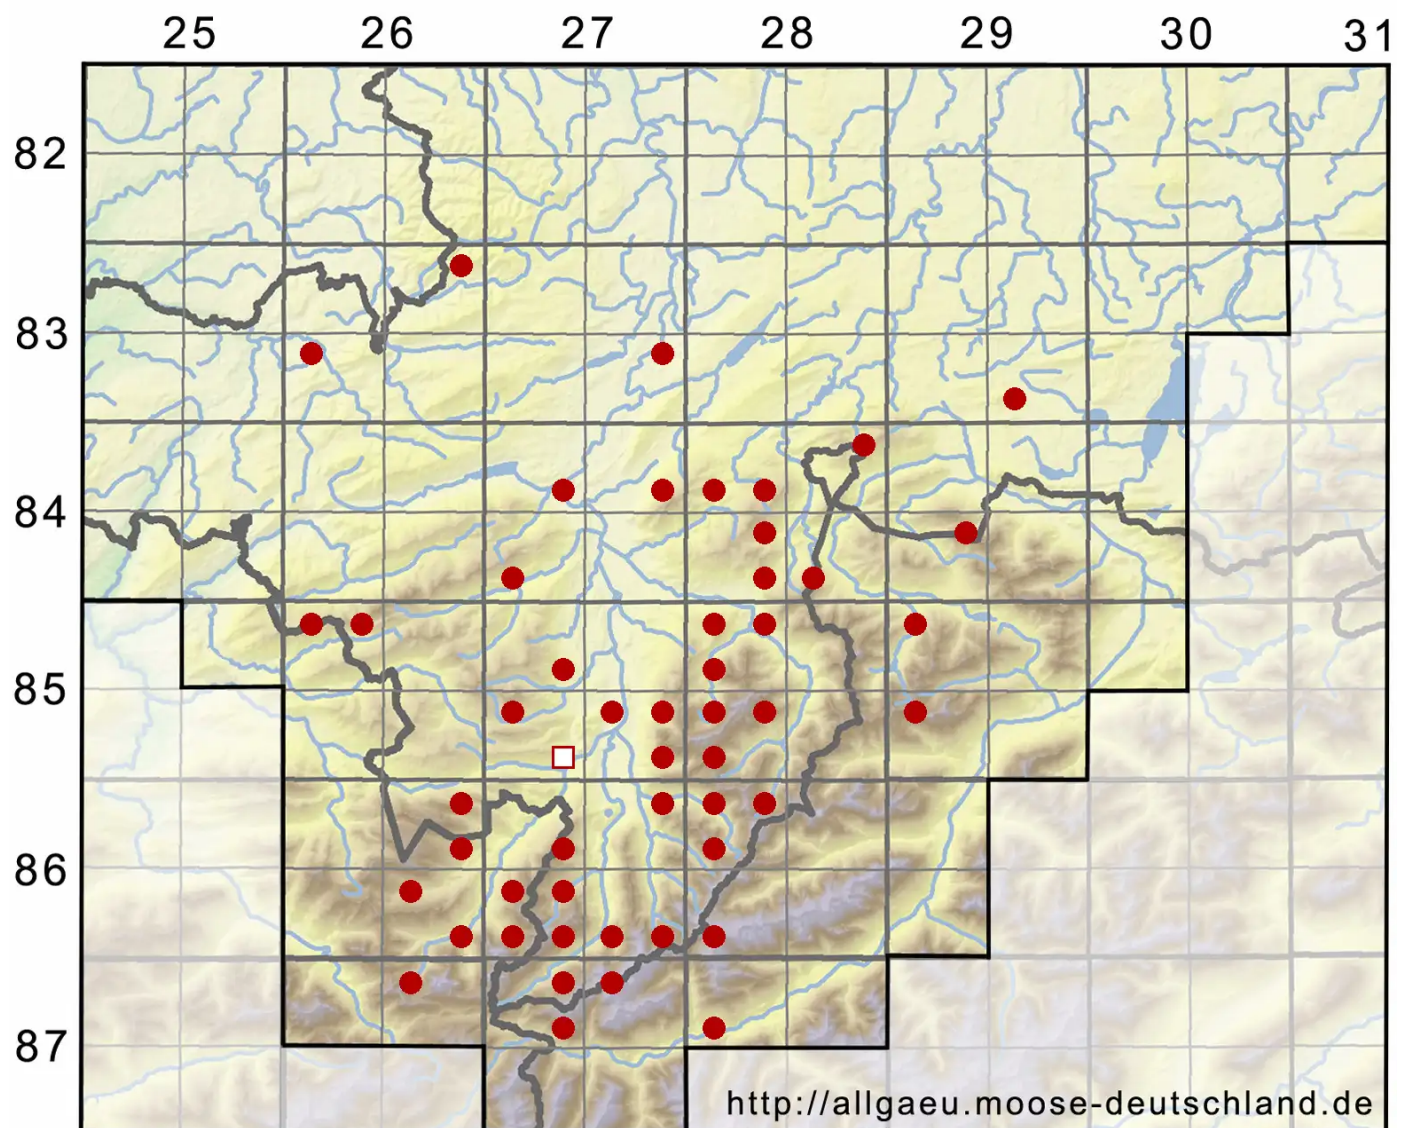

Ditrichum flexicaule (Schwägr.) Hampe

Verbogenstieliges Doppelhaarmoos

Legende:

Symbole:

Ausgefülltes Symbol:
Zeitraum von 1980 bis heute (Aktuelle Angabe)

Leeres Symbol:
Zeitraum vor 1980 (Altangabe)

Quadrat: Herbarbeleg