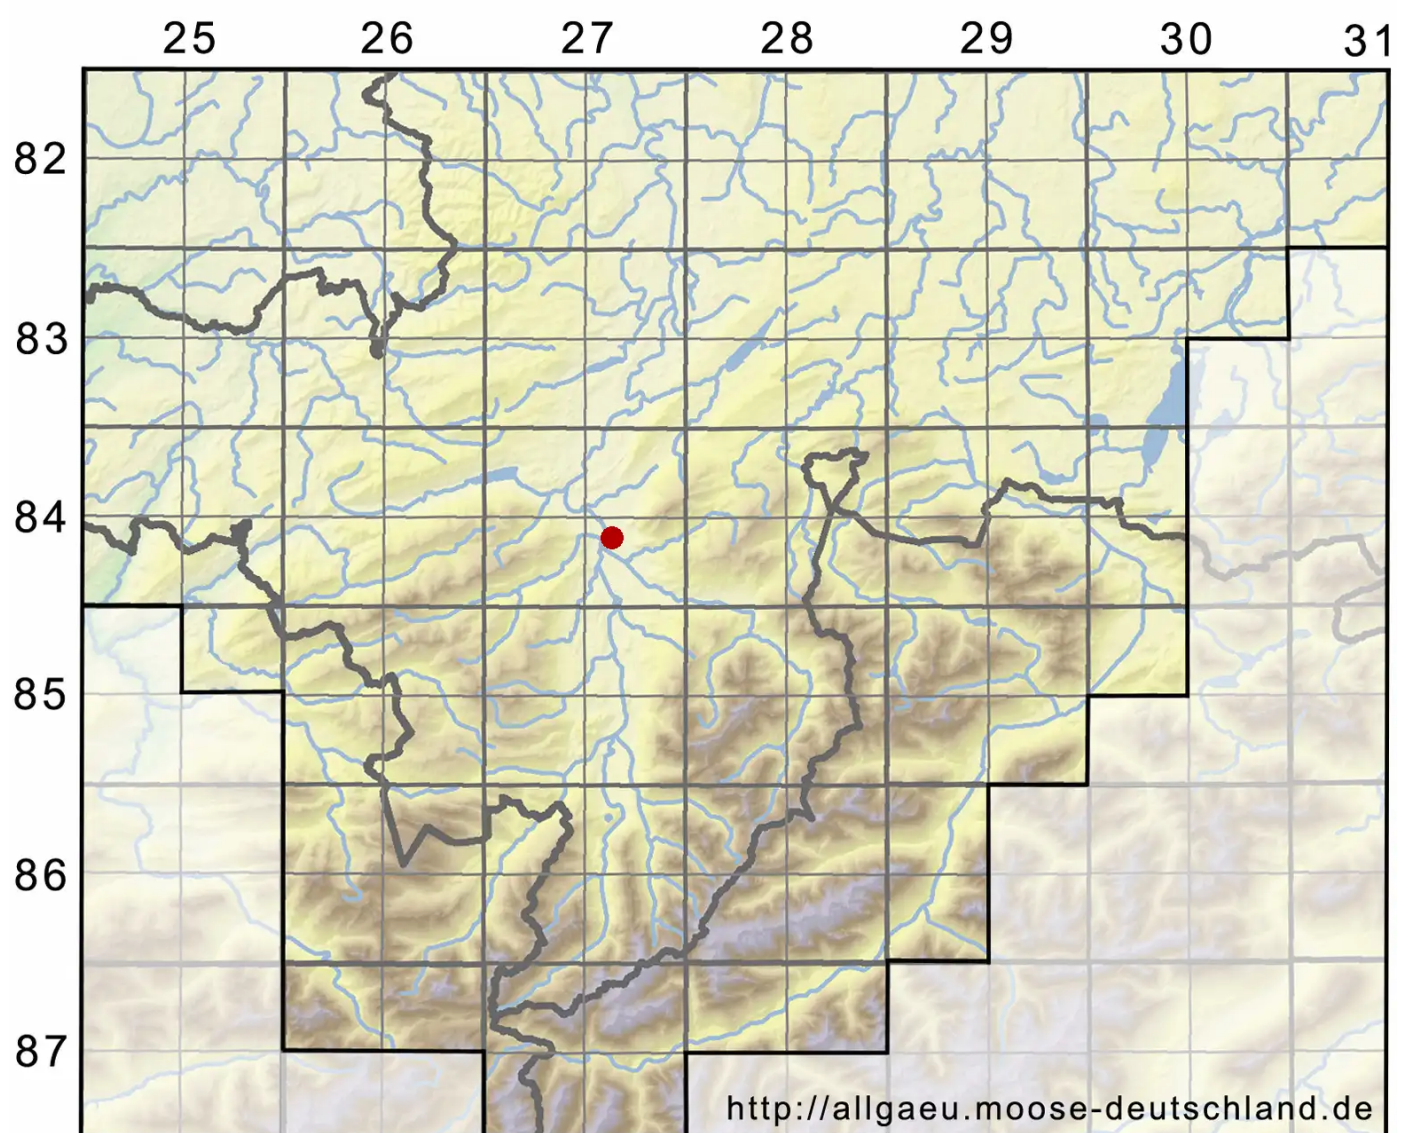

# Cynodontium bruntonii (Sm.) Bruch & Schimp.

Glattfrüchtiges Hundszahnmoos

Legende:

**Symbole:**

Ausgefülltes Symbol:  
Zeitraum von 1980 bis heute (Aktuelle Angabe)

Leeres Symbol:  
Zeitraum vor 1980 (Altangabe)

Quadrat: Herbarbeleg