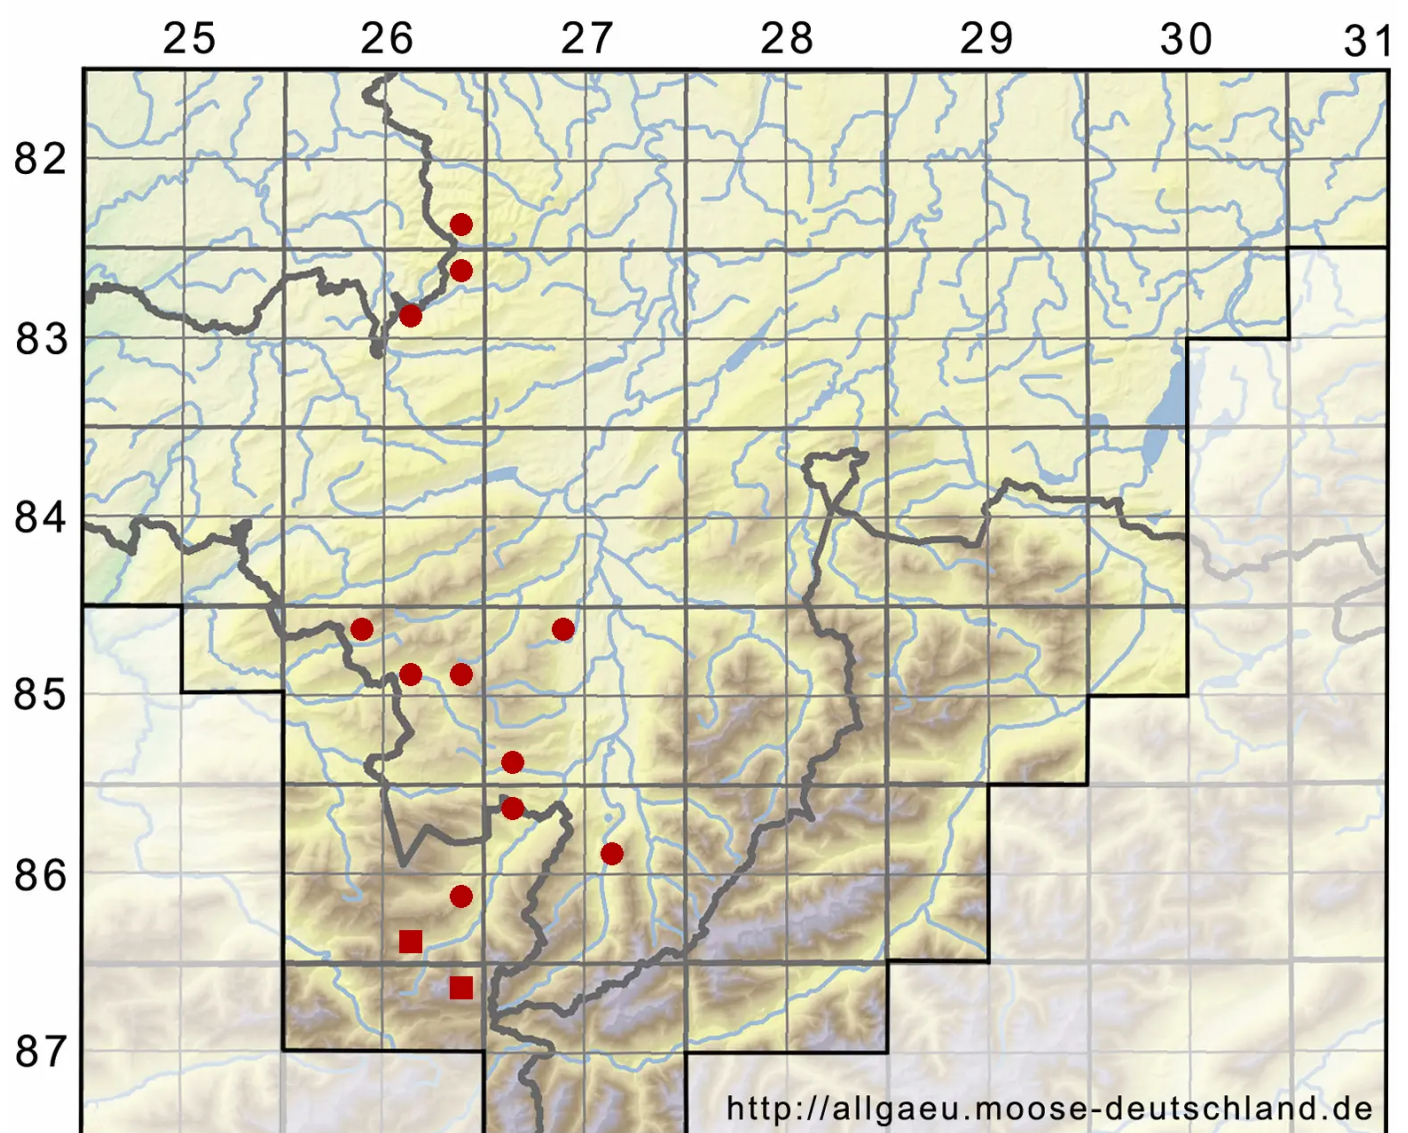

Ctenidium molluscum var. robustum (Molendo) Boulay ex Braithw

Drahtiges Kammmoos

Legende:

Symbole:

Ausgefülltes Symbol:
Zeitraum von 1980 bis heute (Aktuelle Angabe)

Leeres Symbol:
Zeitraum vor 1980 (Altangabe)

Quadrat: Herbarbeleg