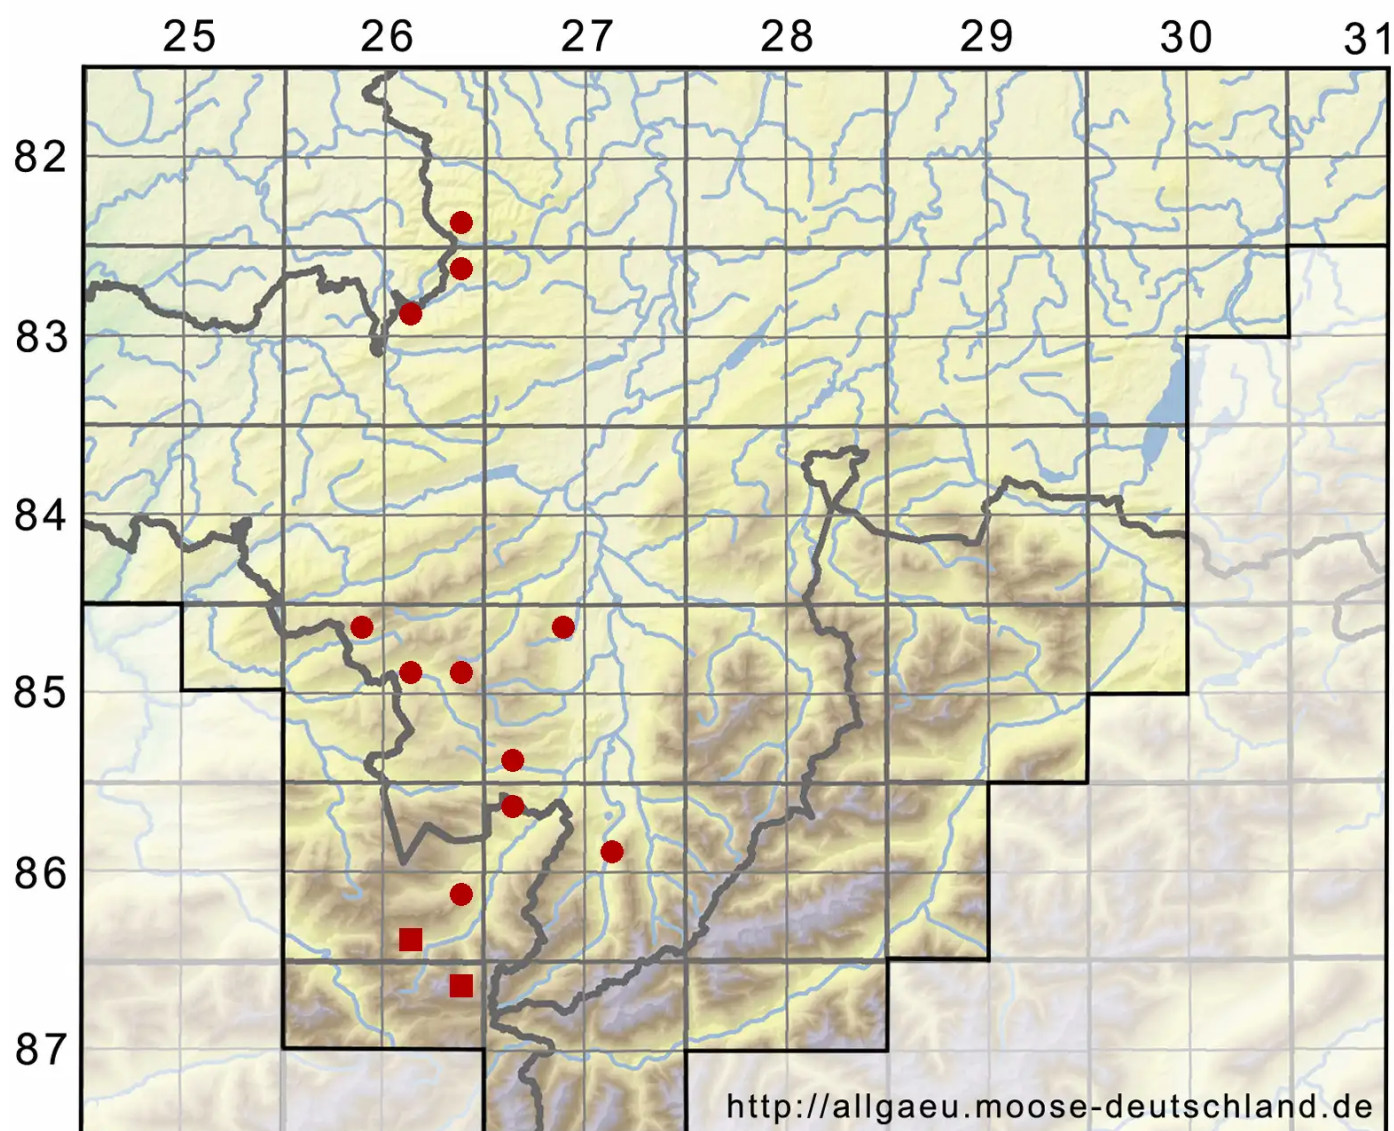

# Ctenidium molluscum var. robustum (Molendo) Boulay ex Braithw

Drahtiges Kammmoos

Legende:

**Symbole:**

Ausgefülltes Symbol:  
Zeitraum von 1980 bis heute (Aktuelle Angabe)

Leeres Symbol:  
Zeitraum vor 1980 (Altangabe)

Quadrat: Herbarbeleg