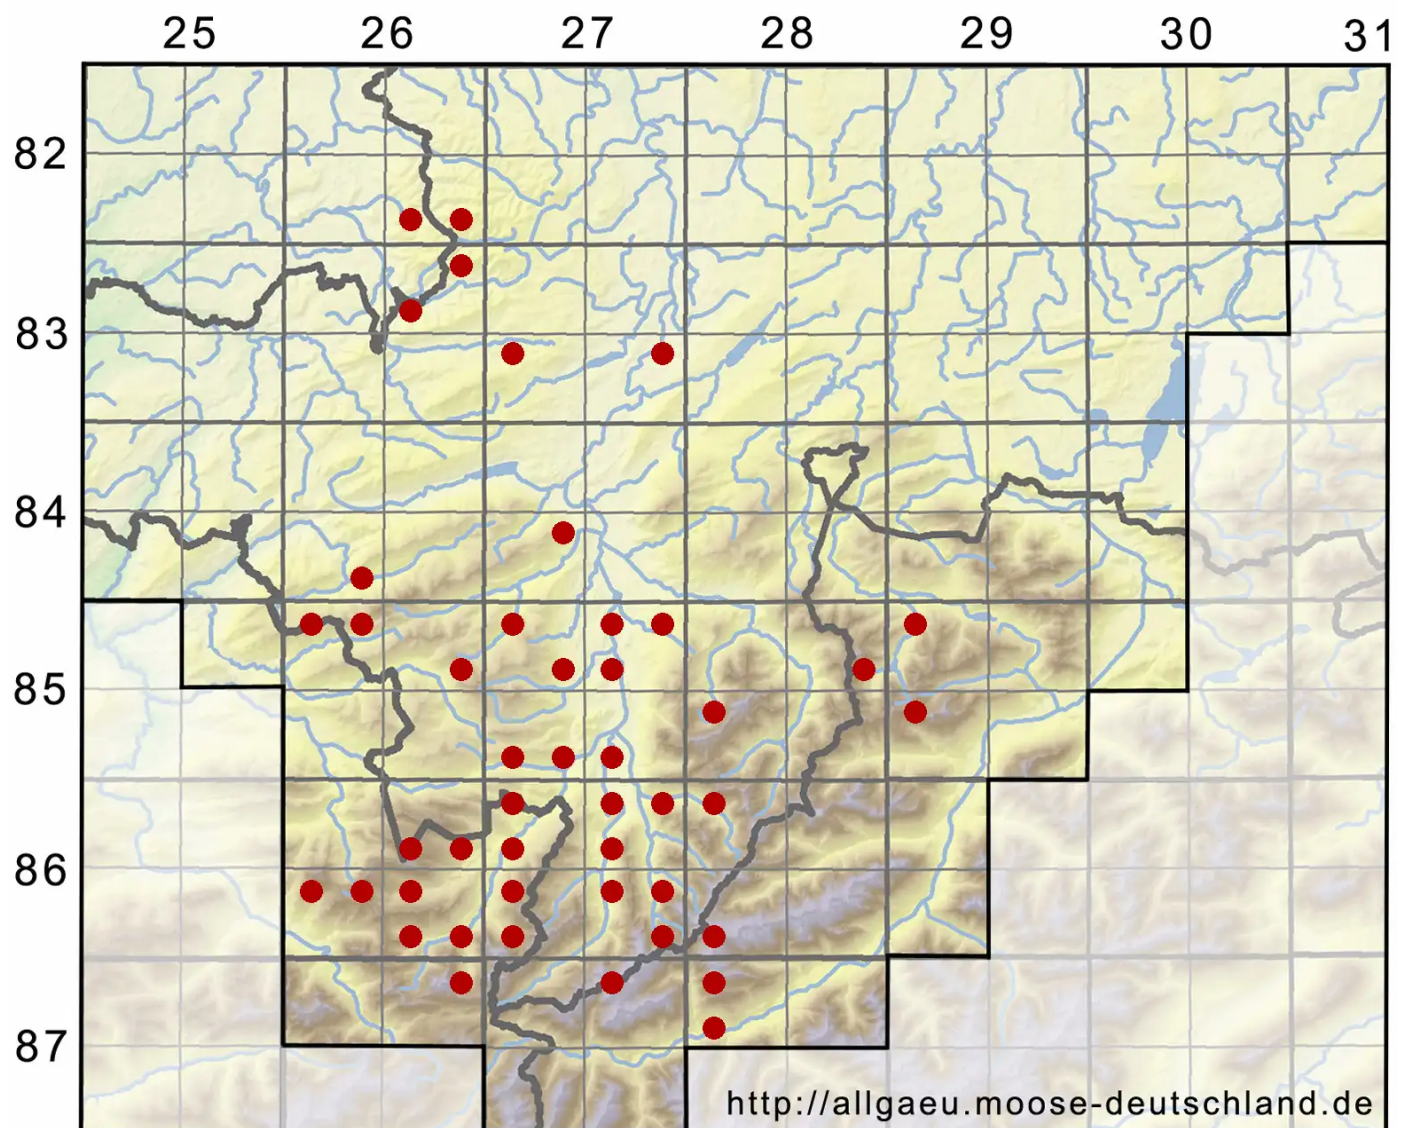

Ctenidium molluscum var. molluscum (Hedw.) Mitt.

Weiches Kammmoos

Legende:

- Symbole:**
- Ausgefülltes Symbol:
Zeitraum von 1980 bis heute (Aktuelle Angabe)
 - Leeres Symbol:
Zeitraum vor 1980 (Altangabe)
 - Quadrat: Herbarbeleg