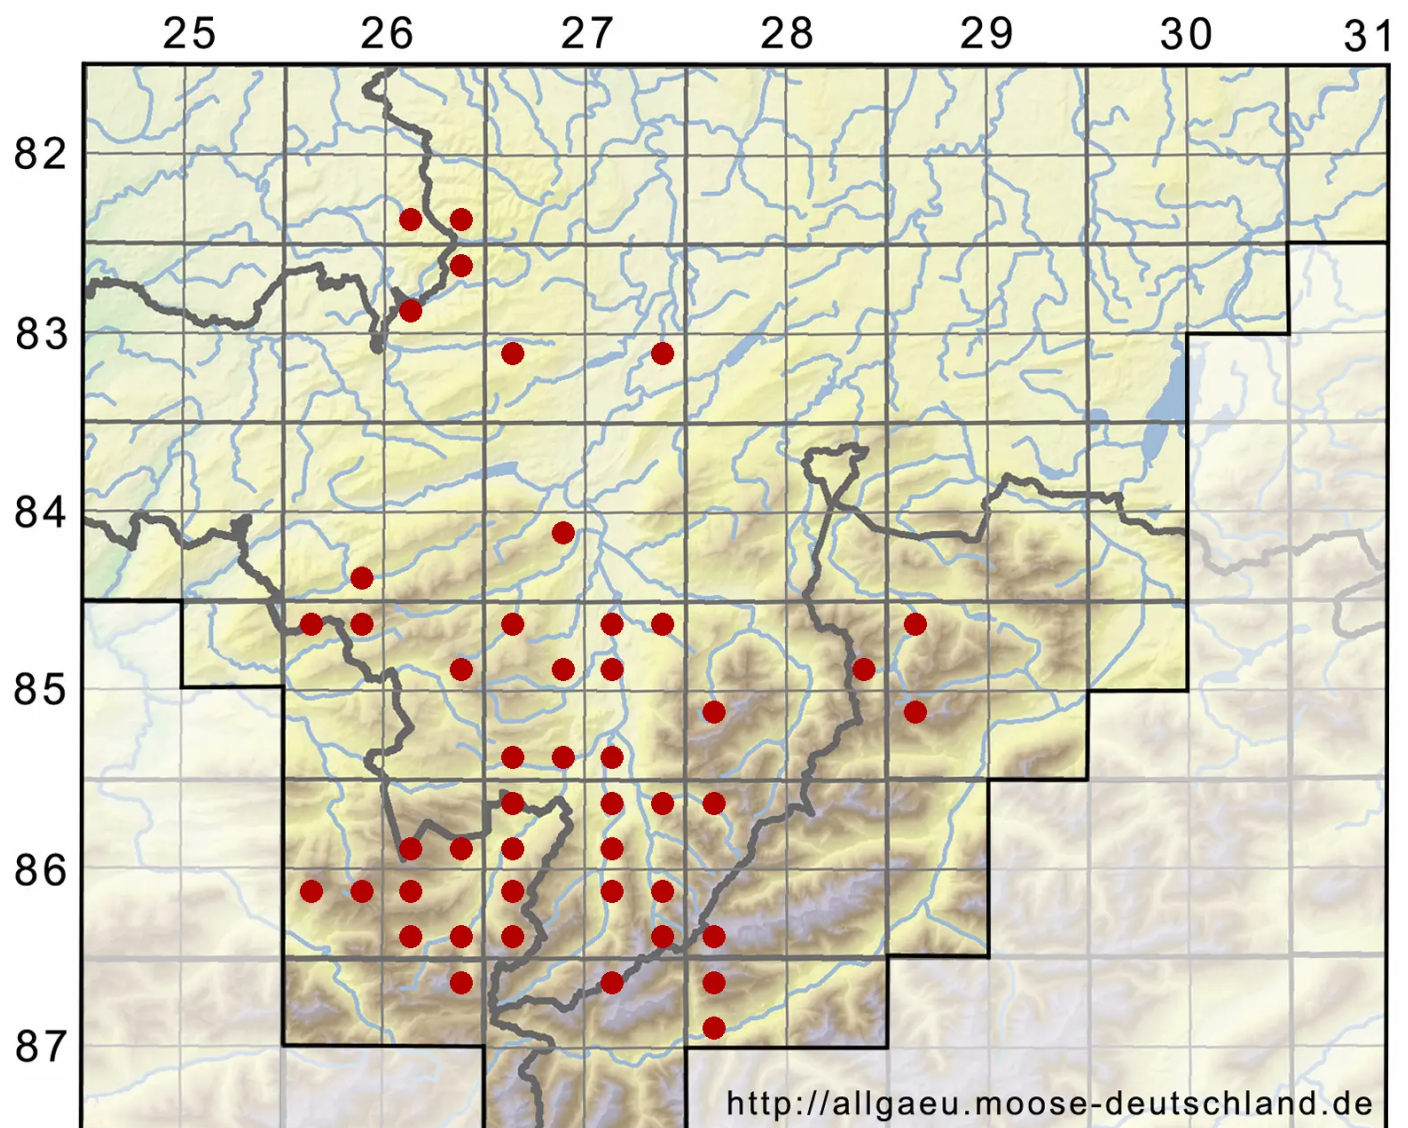

Ctenidium molluscum var. molluscum (Hedw.) Mitt.

Weiches Kammmoos

Legende:

- Symbole:**
- Ausgefülltes Symbol:
Zeitraum von 1980 bis heute (Aktuelle Angabe)
 - Leeres Symbol:
Zeitraum vor 1980 (Altangabe)
 - Quadrat: Herbarbeleg