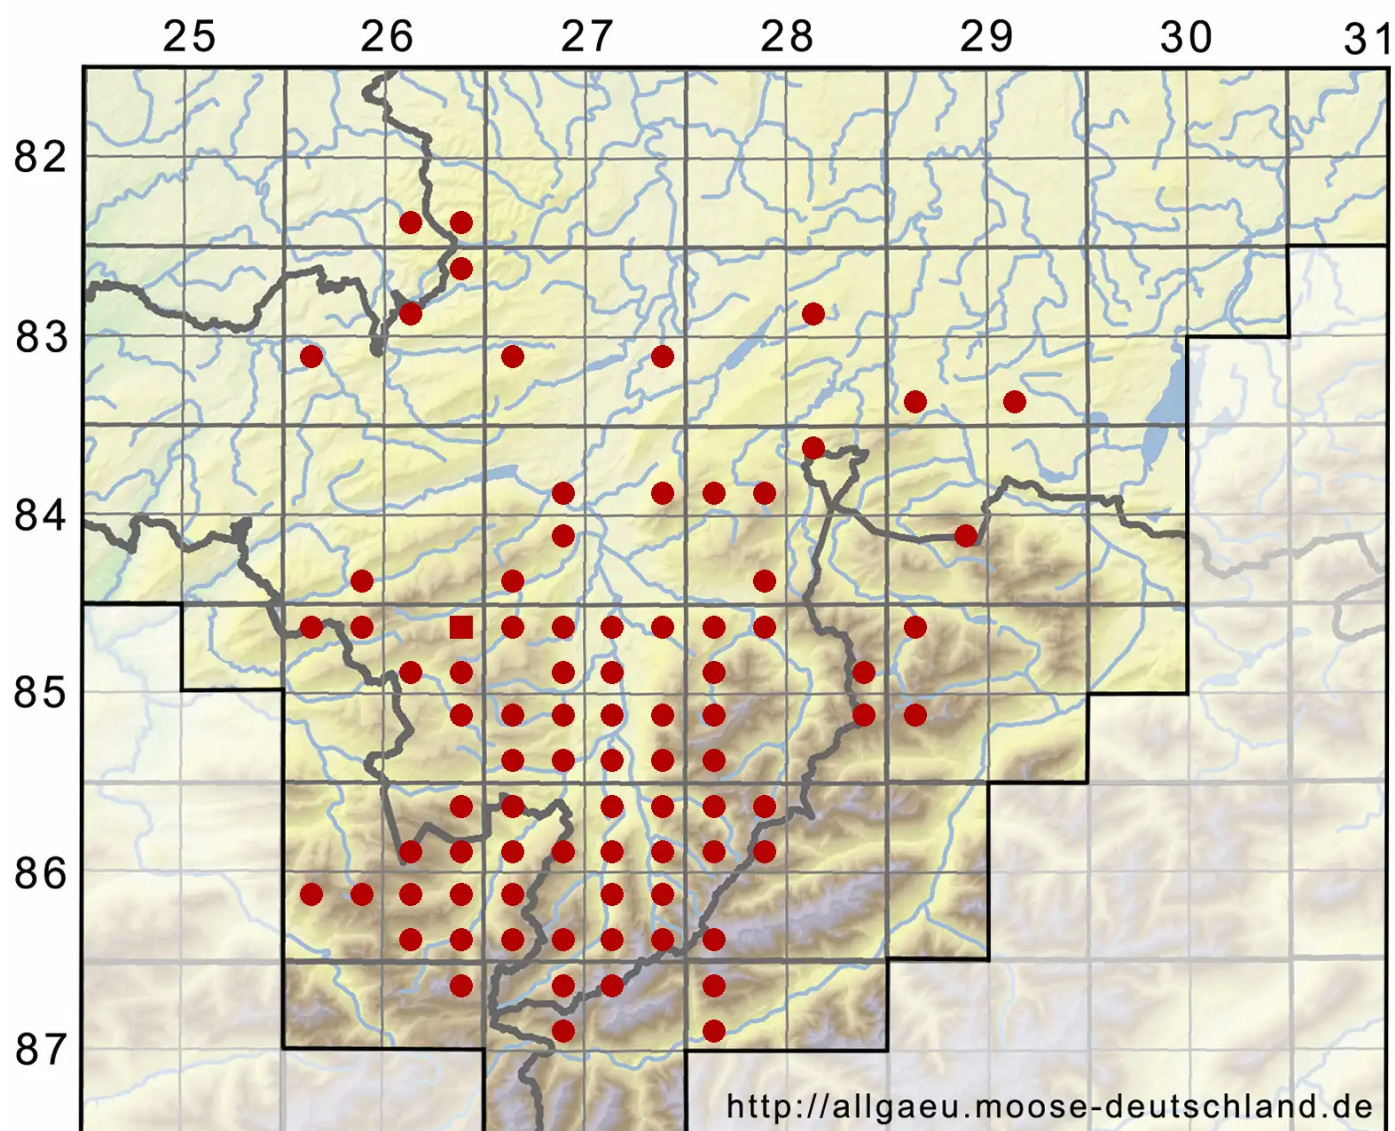

Ctenidium molluscum (Hedw.) Mitt.

Weiches Kammmoos, Schneckenmoos

Legende:

Symbole:

Ausgefülltes Symbol:
Zeitraum von 1980 bis heute (Aktuelle Angabe)

Leeres Symbol:
Zeitraum vor 1980 (Altangabe)

Quadrat: Herbarbeleg