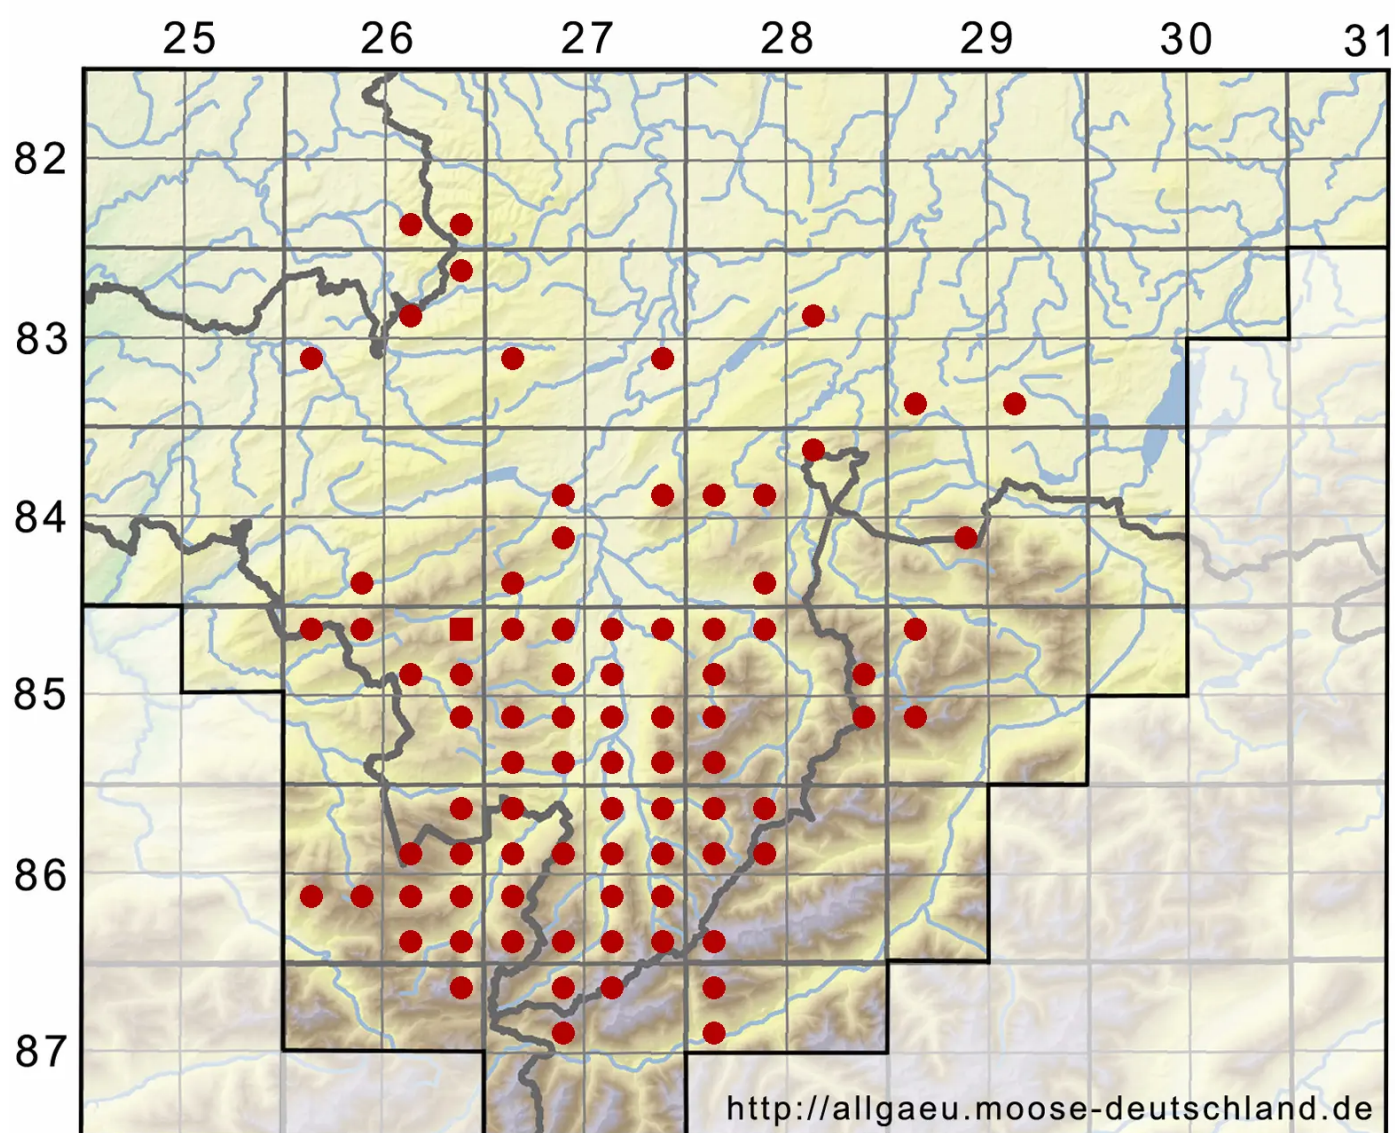

Ctenidium molluscum (Hedw.) Mitt.

Weiches Kammmoos, Schneckenmoos

Legende:

Symbole:

Ausgefülltes Symbol:
Zeitraum von 1980 bis heute (Aktuelle Angabe)

Leeres Symbol:
Zeitraum vor 1980 (Altangabe)

Quadrat: Herbarbeleg