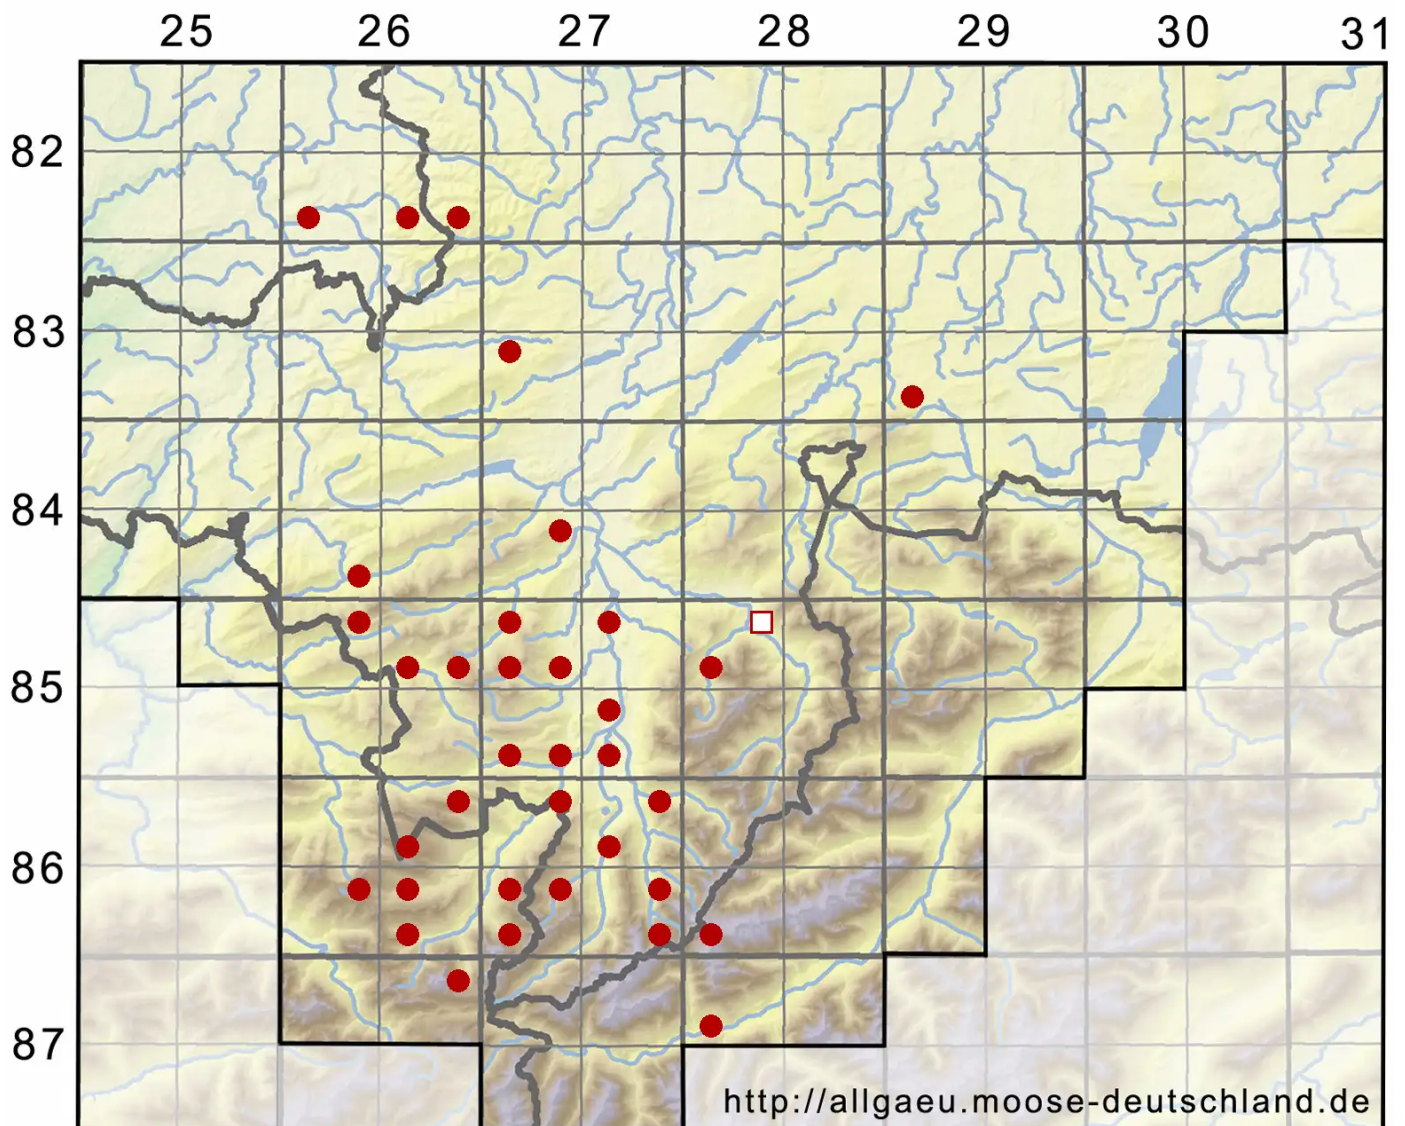

Palustriella commutata (Hedw.) Ochyra var. commutata

Echtes Veränderliches Sichel-Starknervmoos

Legende:

- Symbole:**
- Ausgefülltes Symbol:
Zeitraum von 1980 bis heute (Aktuelle Angabe)
 - Leeres Symbol:
Zeitraum vor 1980 (Altangabe)
 - Quadrat: Herbarbeleg