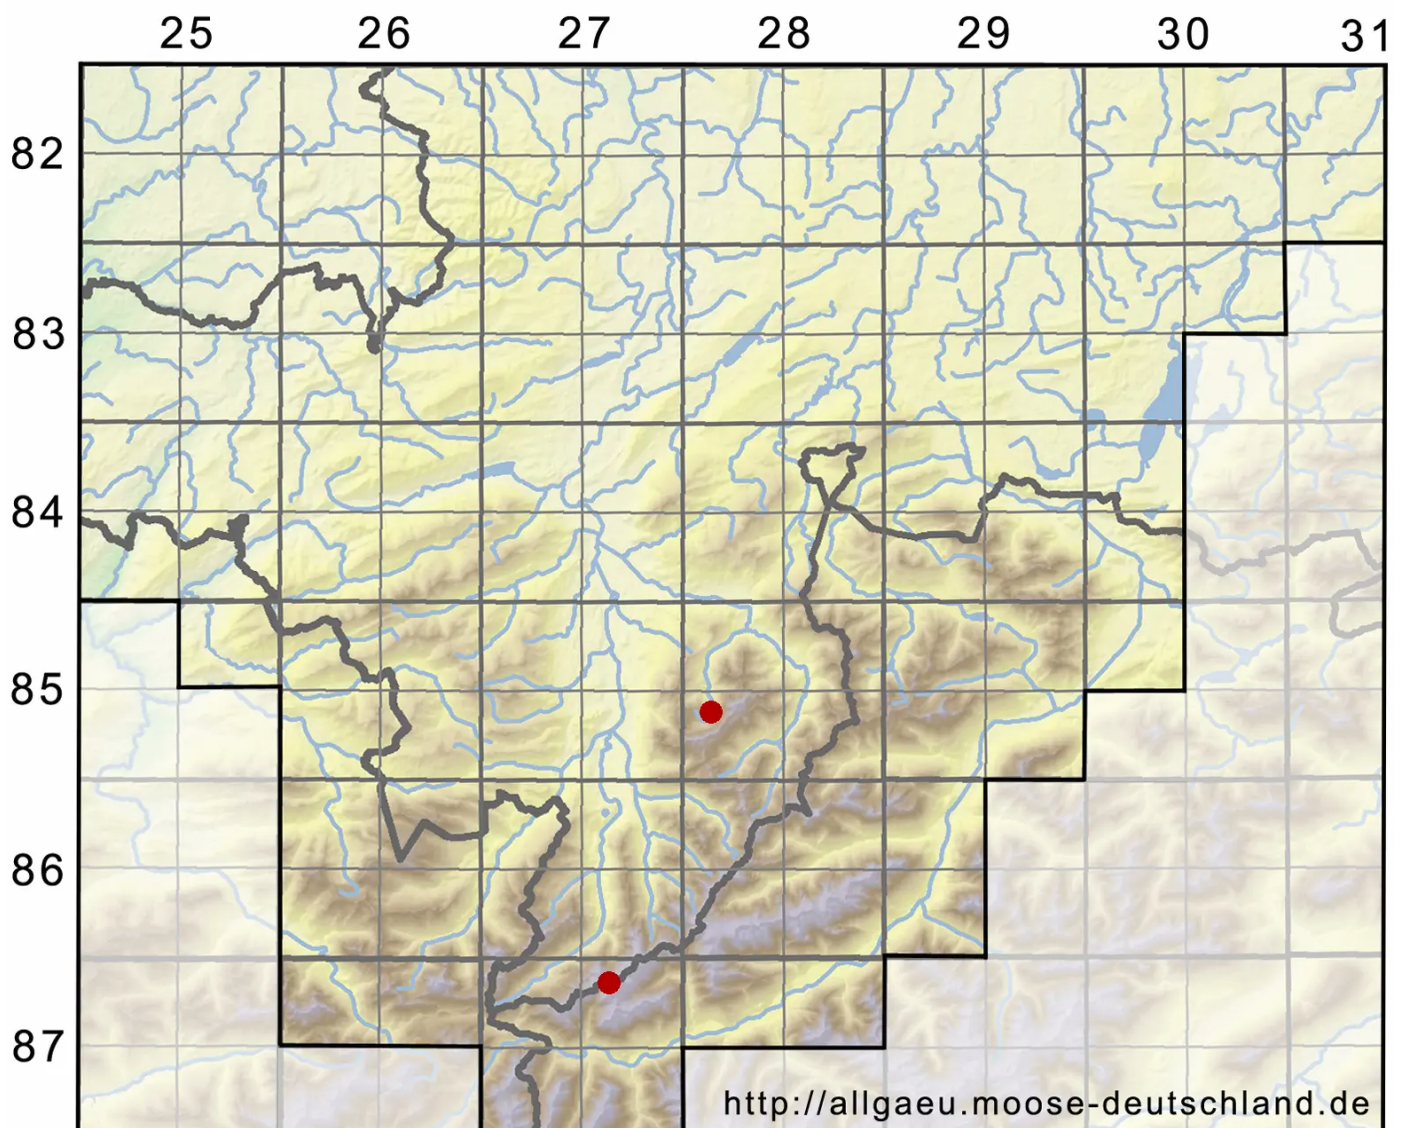

Palustriella commutata var. sulcata (Lindb.) Ochyra

Gebirgs-Starknervmoos, Gefurchtes Veränderliches Sichel-Starknervmoos

Legende:

Symbole:

Ausgefülltes Symbol:
Zeitraum von 1980 bis heute (Aktuelle Angabe)

Leeres Symbol:
Zeitraum vor 1980 (Altangabe)

Quadrat: Herbarbeleg