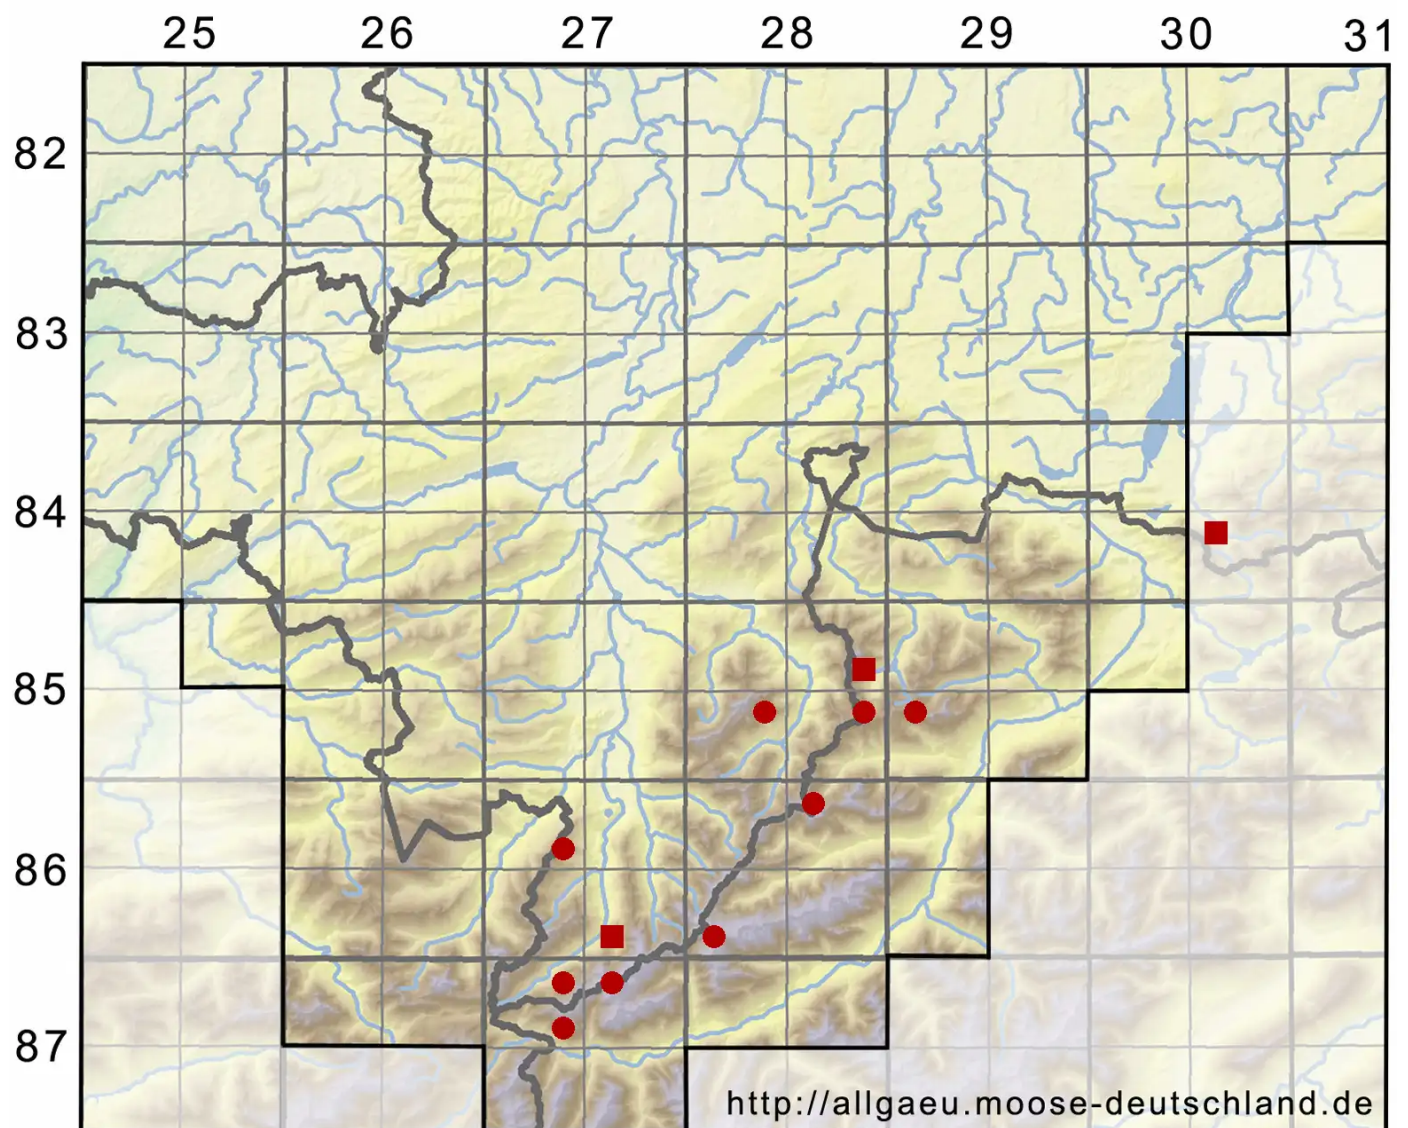

Cratoneuron curvicaule (Jur.) G.Roth

Schönflügelmoos

Legende:

- Symbole:**
- Ausgefülltes Symbol:
Zeitraum von 1980 bis heute (Aktuelle Angabe)
 - Leeres Symbol:
Zeitraum vor 1980 (Altangabe)
 - Quadrat: Herbarbeleg