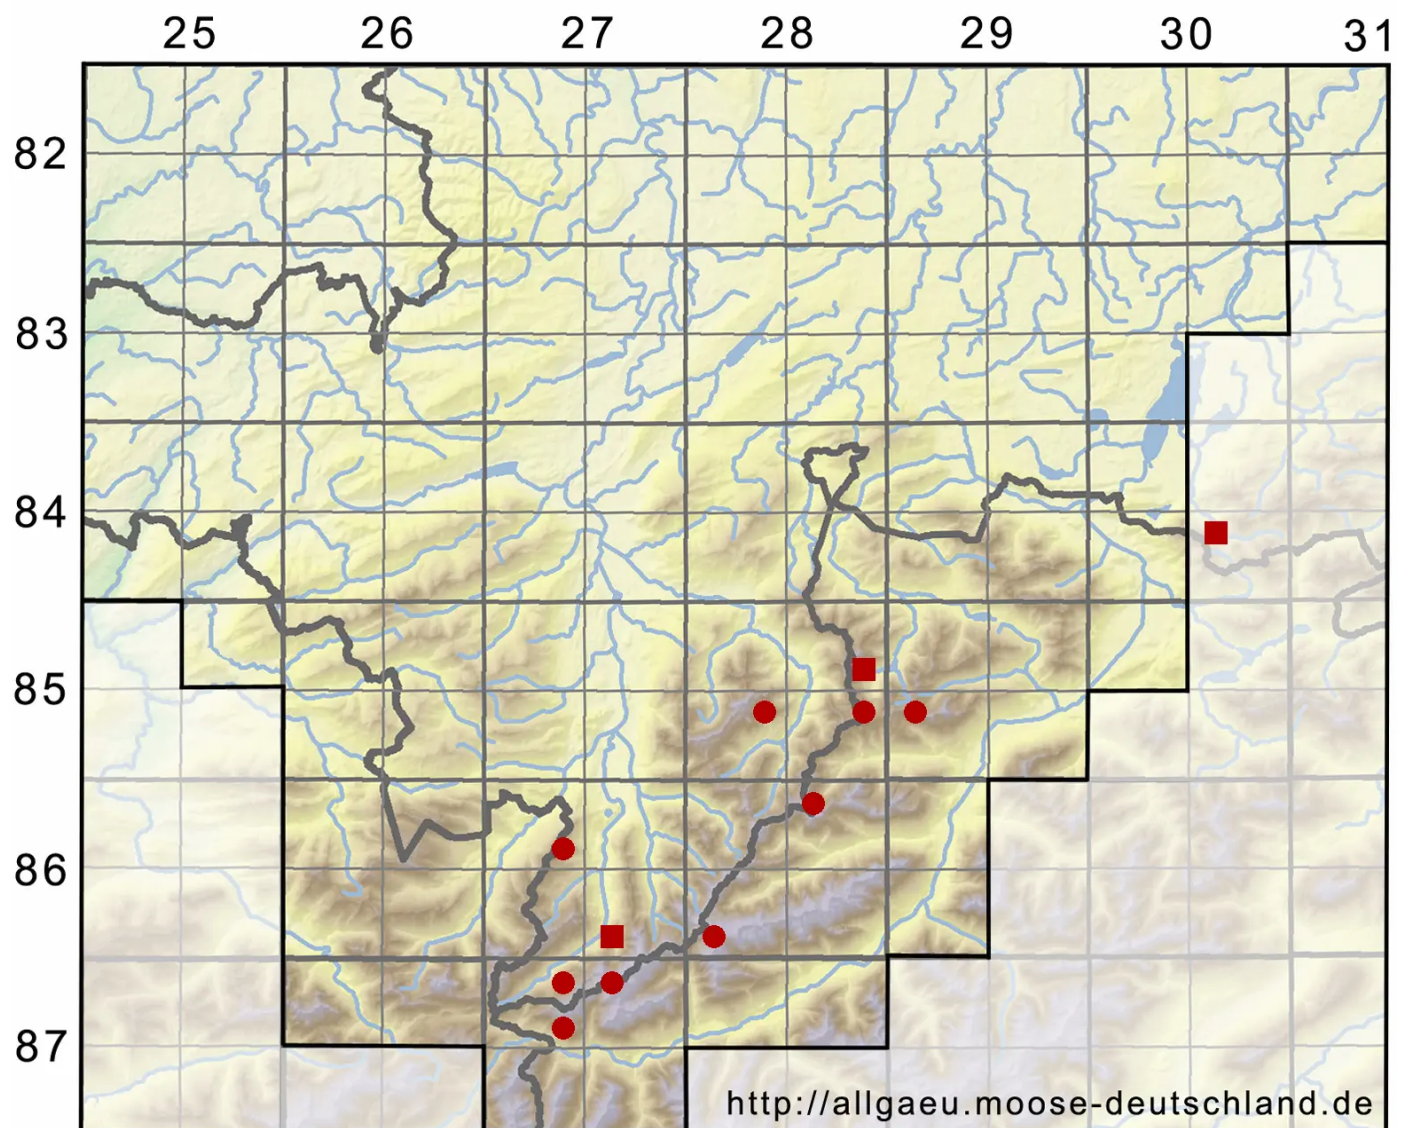

Cratoneuron curvicaule (Jur.) G.Roth

Schönflügelmoos

Legende:

Symbole:

Ausgefülltes Symbol:
Zeitraum von 1980 bis heute (Aktuelle Angabe)

Leeres Symbol:
Zeitraum vor 1980 (Altangabe)

Quadrat: Herbarbeleg