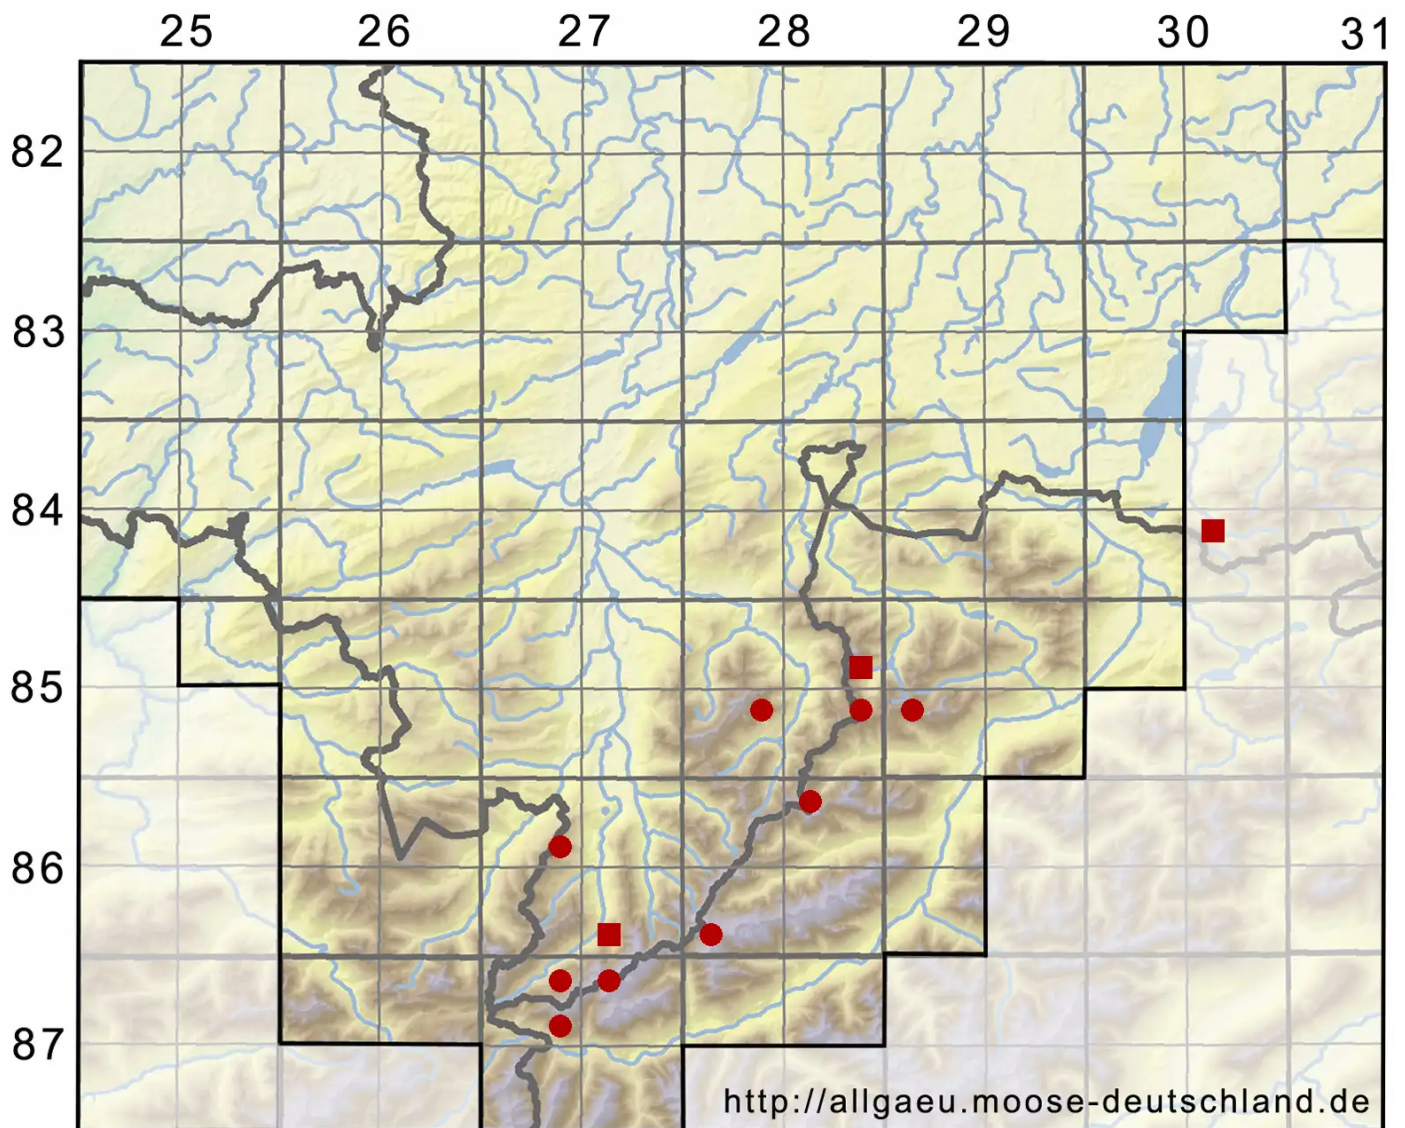

Cratoneuron curvicaule (Jur.) G.Roth

Schönflügelmoos

Legende:

- Symbole:**
- Ausgefülltes Symbol:
Zeitraum von 1980 bis heute (Aktuelle Angabe)
 - Leeres Symbol:
Zeitraum vor 1980 (Altangabe)
 - Quadrat: Herbarbeleg