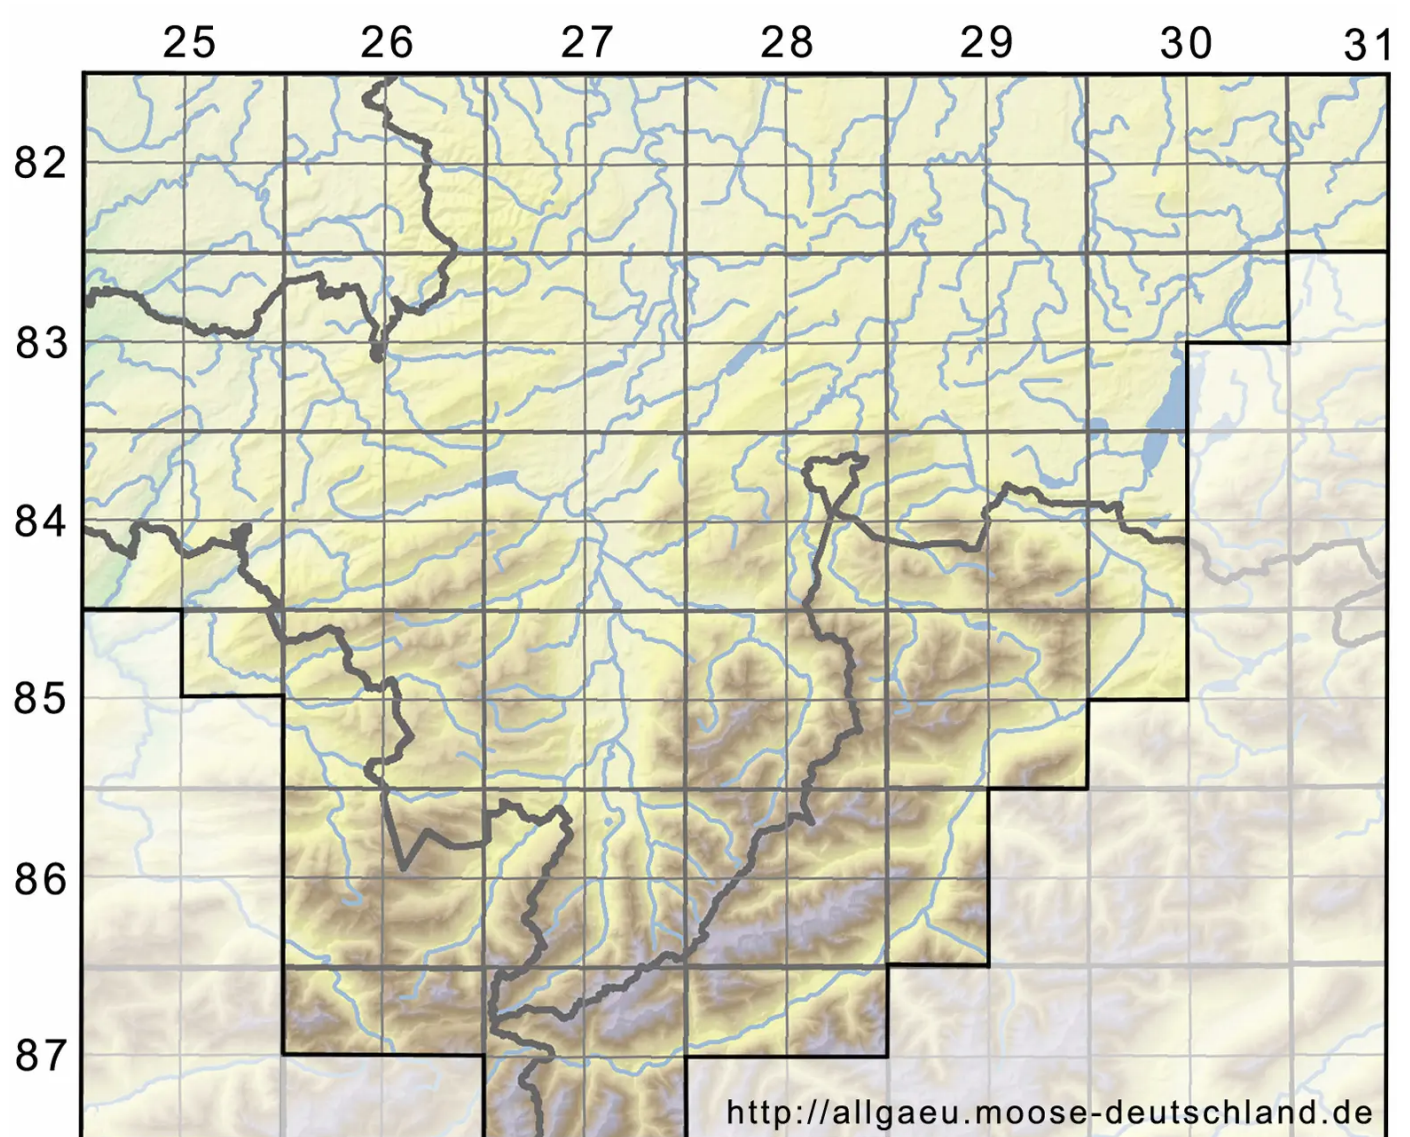

# Cratoneuron filicinum (Hedw.) Spruce var. filicinum

Farnähnliches Starknervmoos

Legende:

**Symbole:**

Ausgefülltes Symbol:  
Zeitraum von 1980 bis heute (Aktuelle Angabe)

Leeres Symbol:  
Zeitraum vor 1980 (Altangabe)

Quadrat: Herbarbeleg