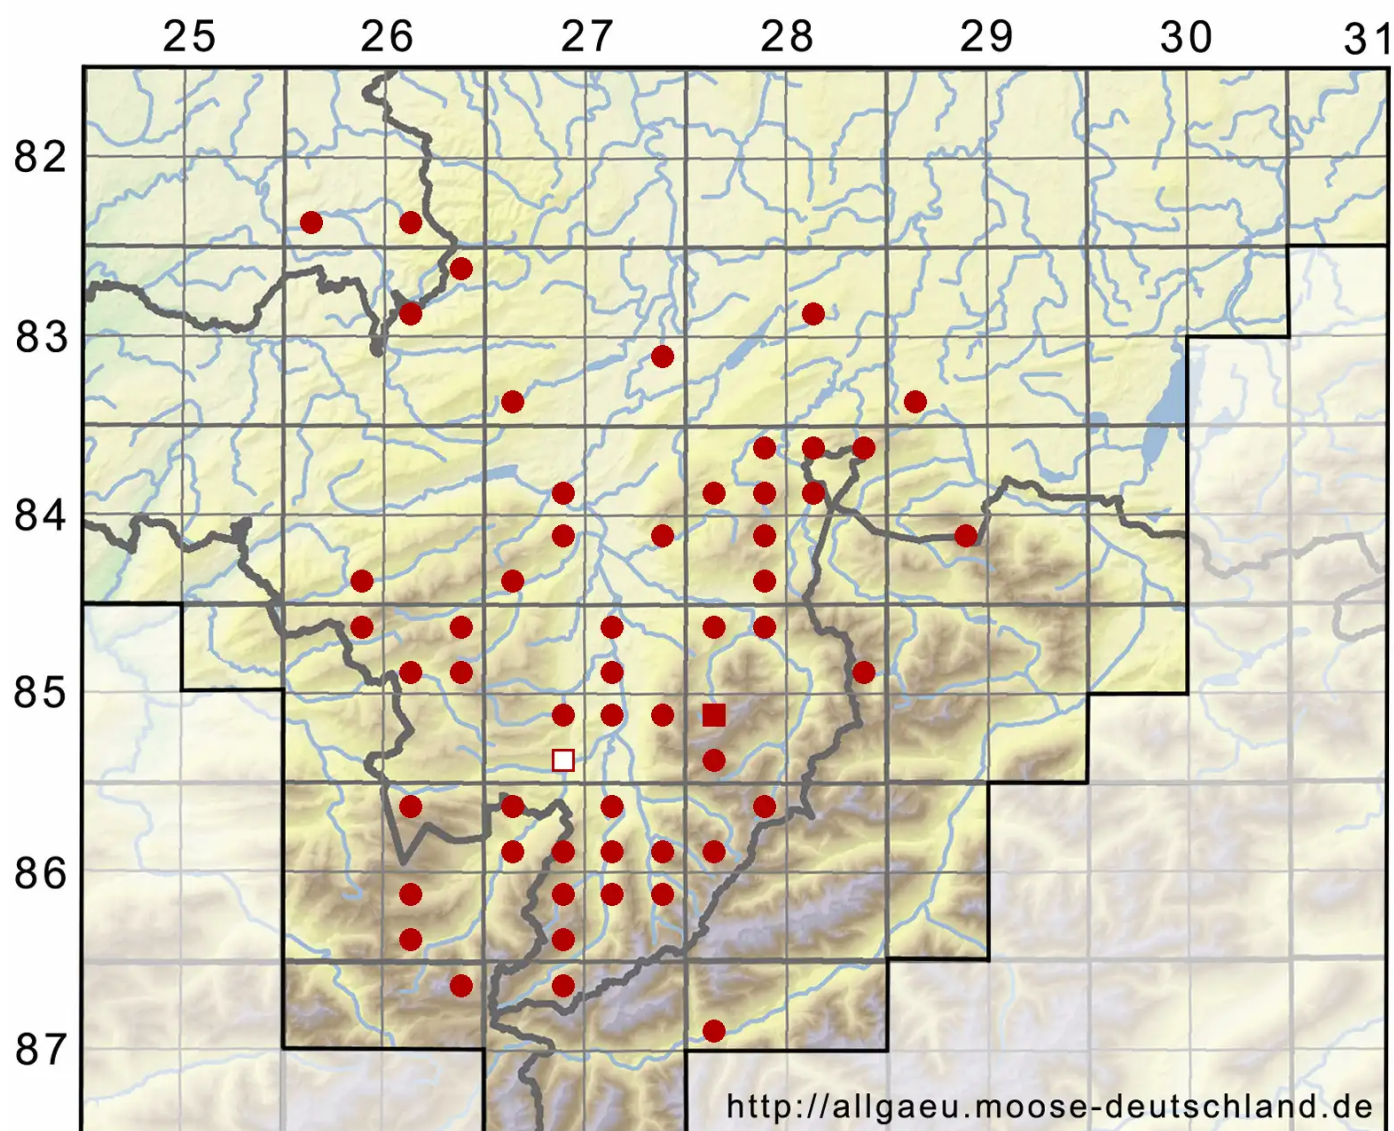

Cratoneuron filicinum (Hedw.) Spruce

Farnähnliches Starknervmoos

Legende:

Symbole:

Ausgefülltes Symbol:
Zeitraum von 1980 bis heute (Aktuelle Angabe)

Leeres Symbol:
Zeitraum vor 1980 (Altangabe)

Quadrat: Herbarbeleg