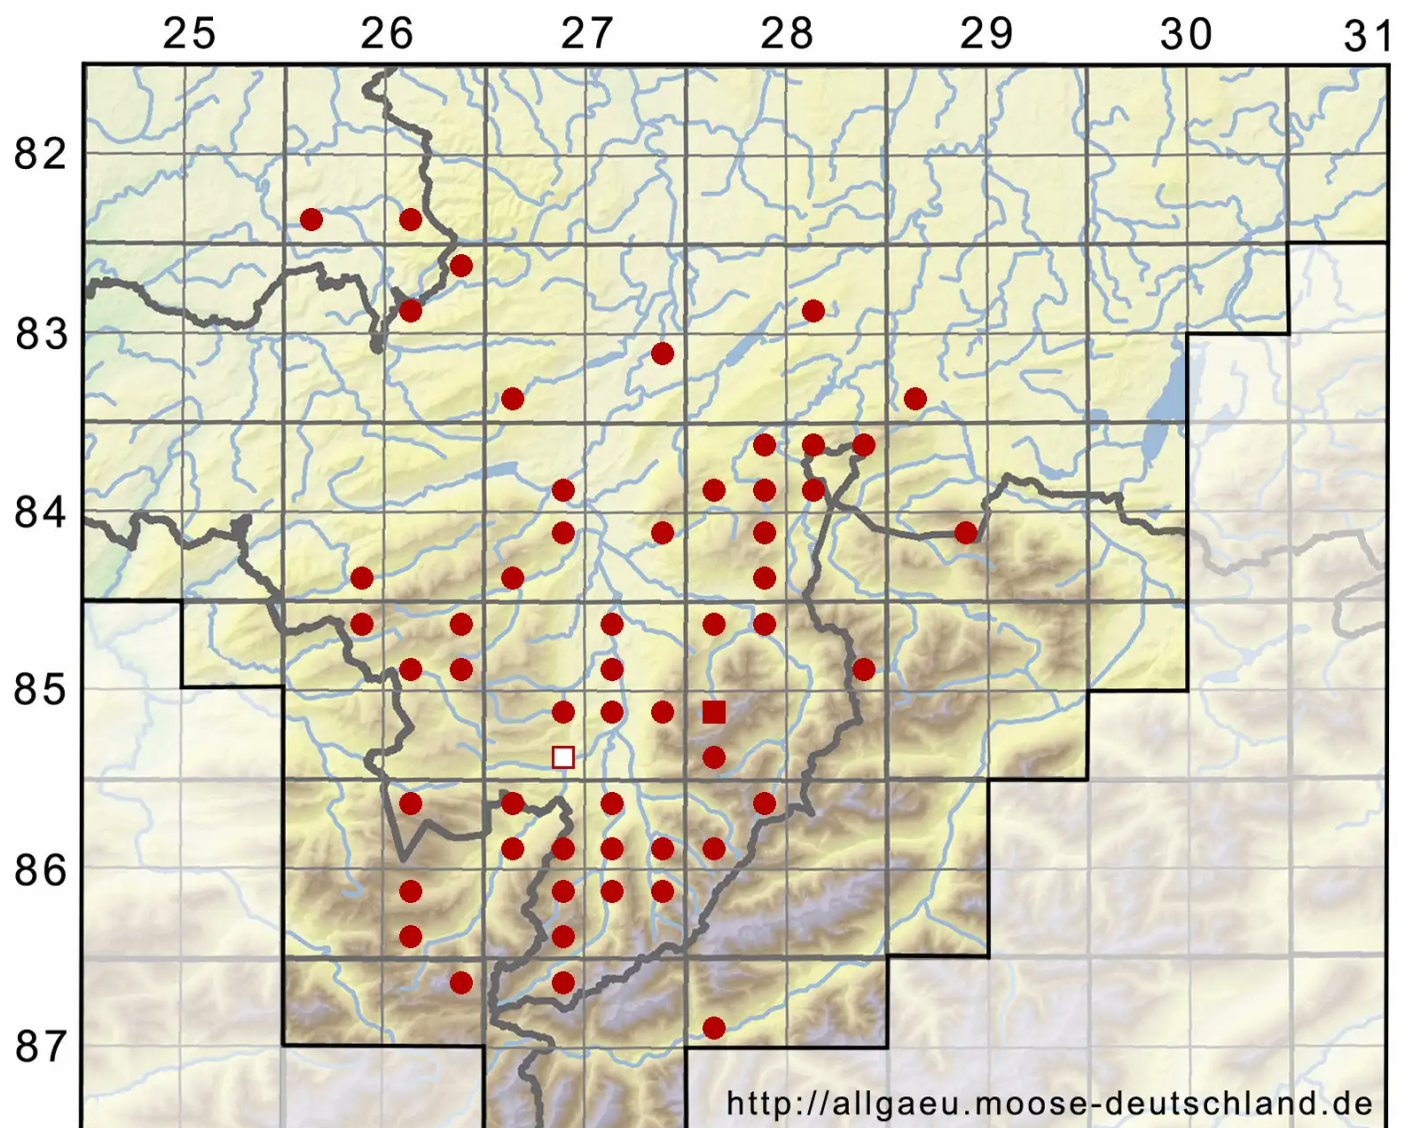

Cratoneuron filicinum (Hedw.) Spruce

Farnähnliches Starknervmoos

Legende:

Symbole:

Ausgefülltes Symbol:
Zeitraum von 1980 bis heute (Aktuelle Angabe)

Leeres Symbol:
Zeitraum vor 1980 (Altangabe)

Quadrat: Herbarbeleg