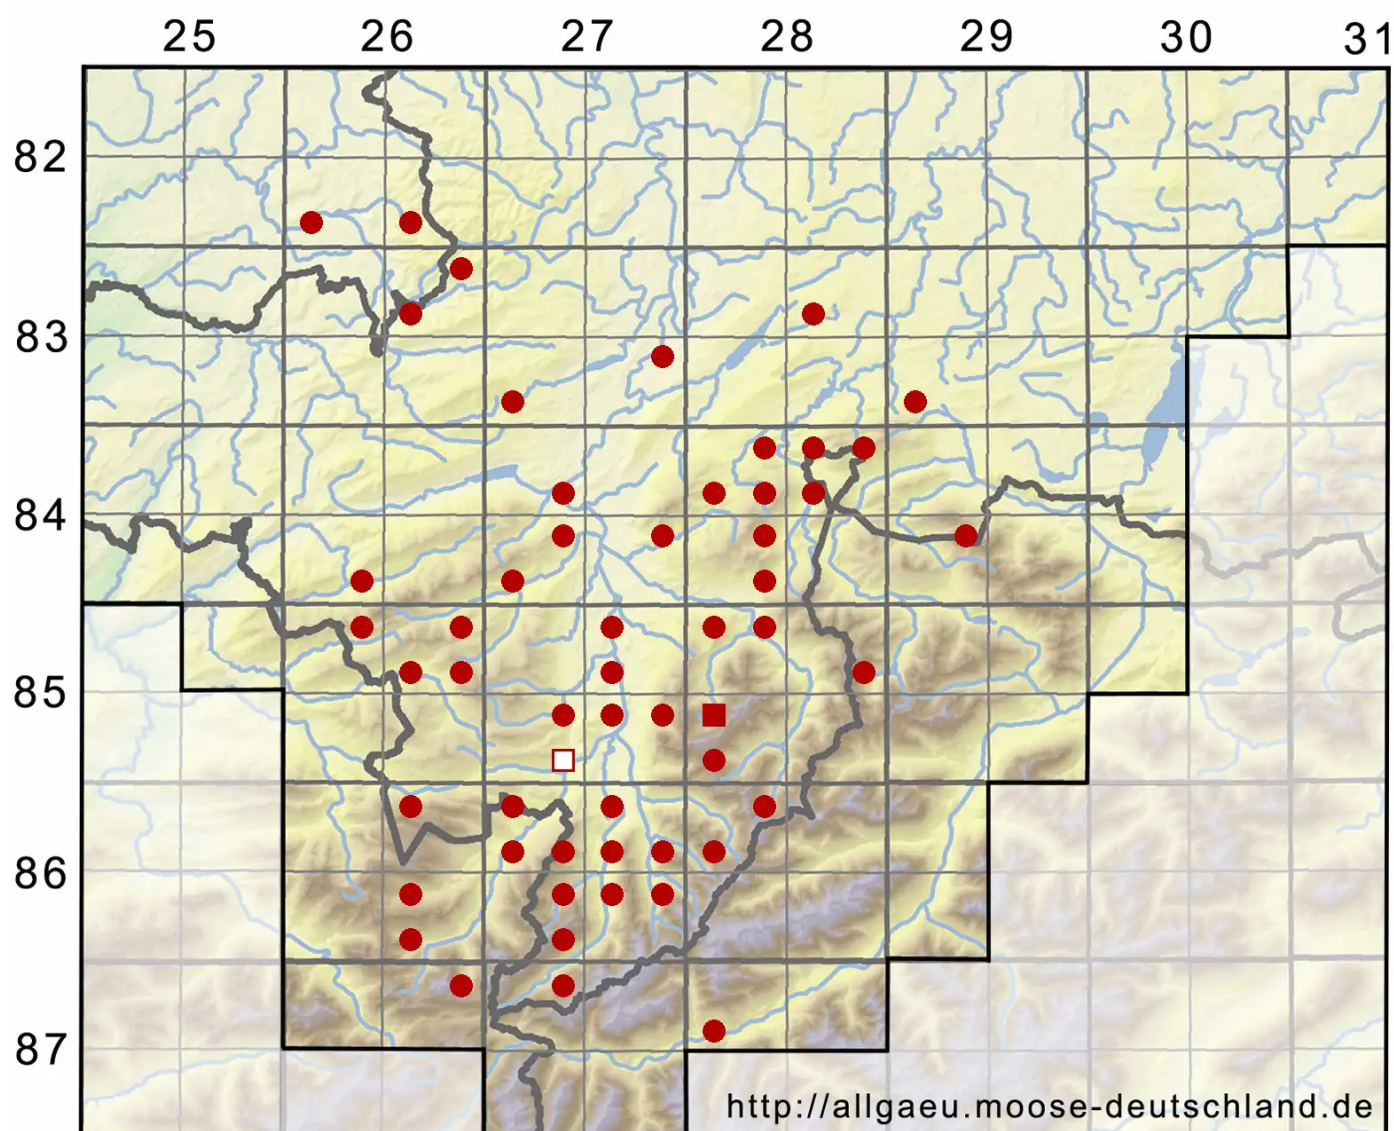

# Cratoneuron filicinum (Hedw.) Spruce

Farnähnliches Starknervmoos

Legende:

**Symbole:**

Ausgefülltes Symbol:  
Zeitraum von 1980 bis heute (Aktuelle Angabe)

Leeres Symbol:  
Zeitraum vor 1980 (Altangabe)

Quadrat: Herbarbeleg