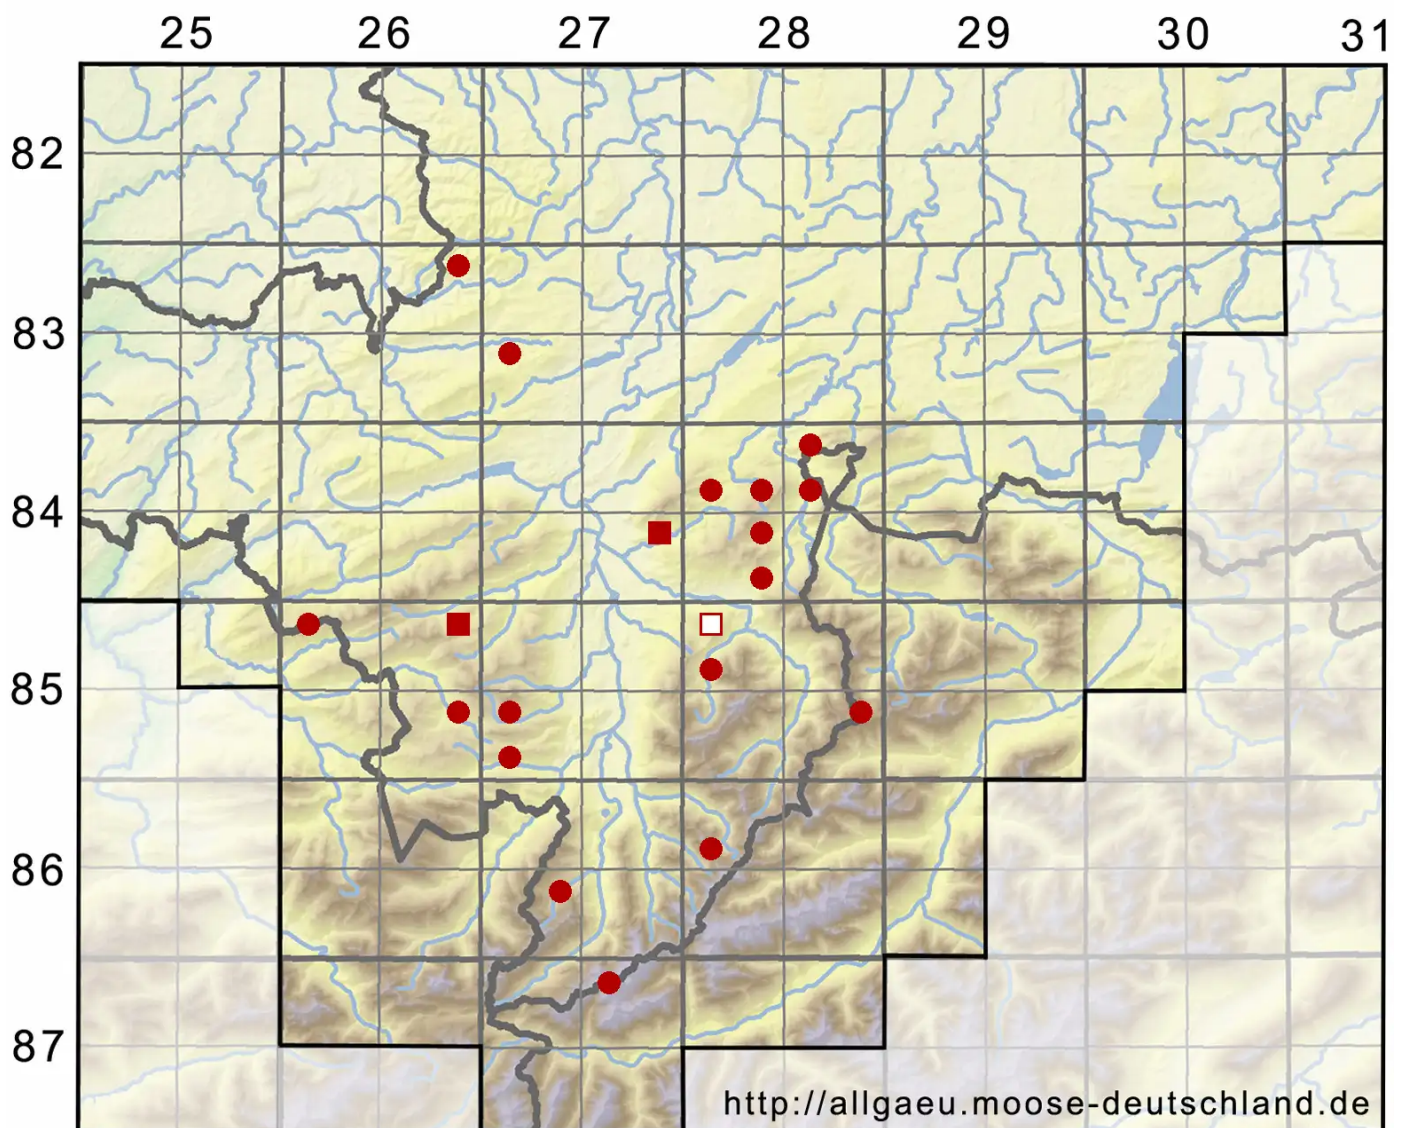

Palustriella decipiens (De Not.) Ochyra

Täuschendes Starknervmoos, Täuschendes Neustarknervmoos

Legende:

- Symbole:**
Ausgefülltes Symbol:
Zeitraum von 1980 bis heute (Aktuelle Angabe)
Leeres Symbol:
Zeitraum vor 1980 (Altangabe)
Quadrat: Herbarbeleg