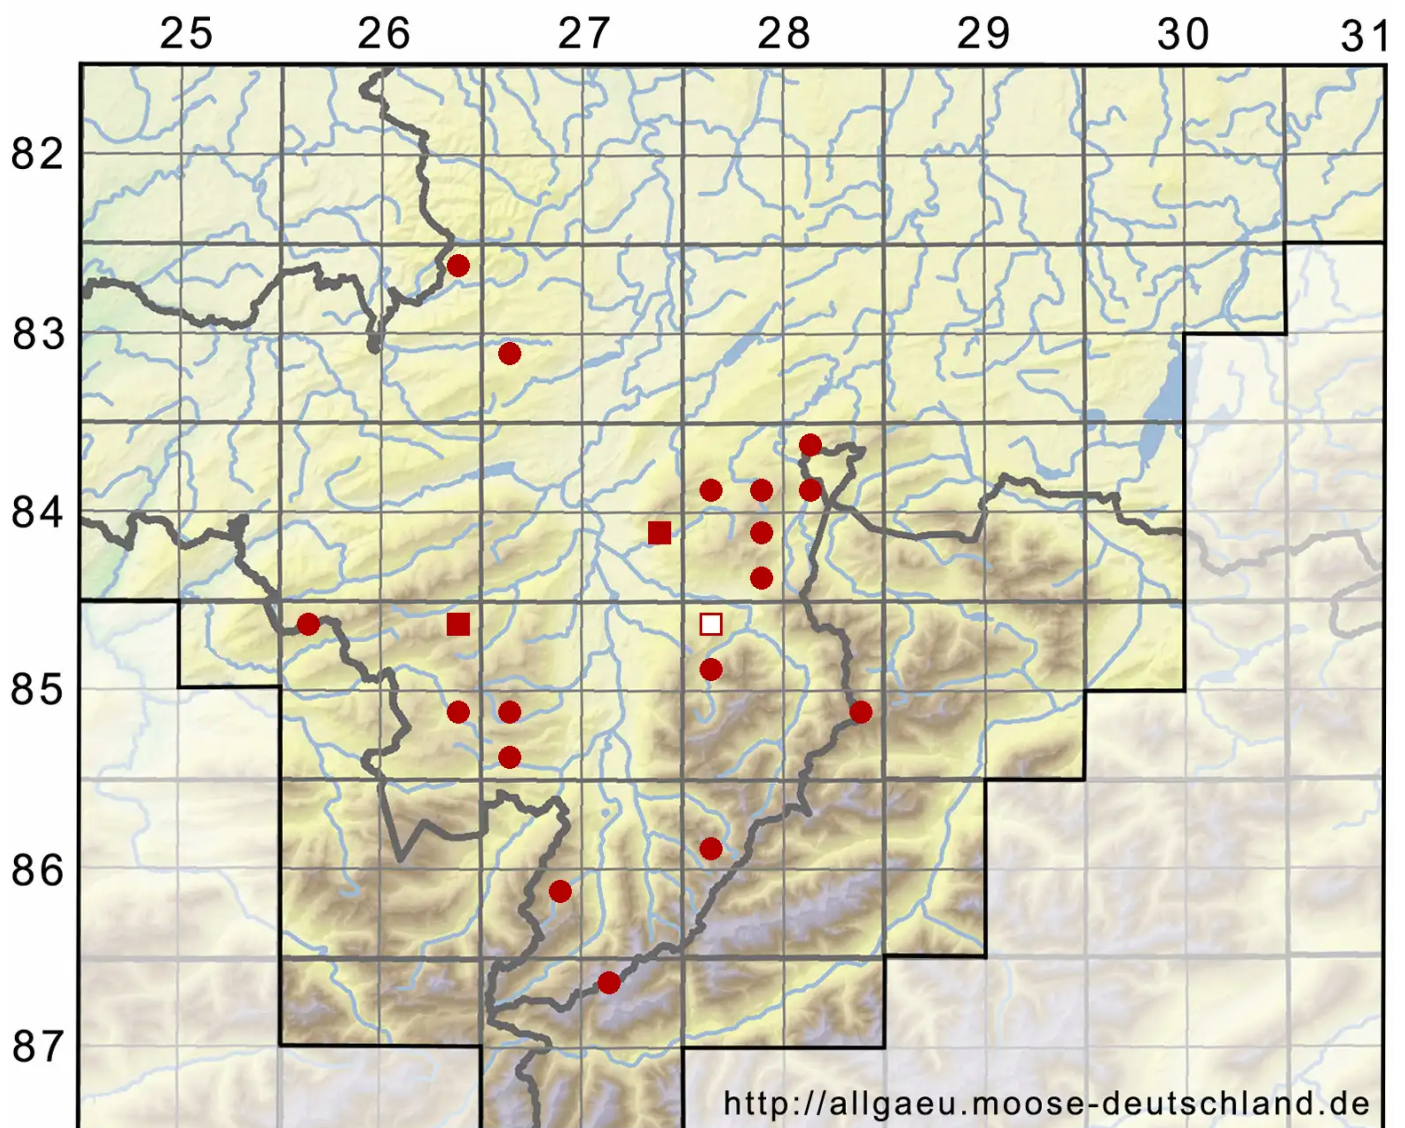

# Palustriella decipiens (De Not.) Ochyra

Täuschendes Starknervmoos, Täuschendes Neustarknervmoos

Legende:

- Symbole:**  
Ausgefülltes Symbol:  
Zeitraum von 1980 bis heute (Aktuelle Angabe)  
Leeres Symbol:  
Zeitraum vor 1980 (Altangabe)  
Quadrat: Herbarbeleg