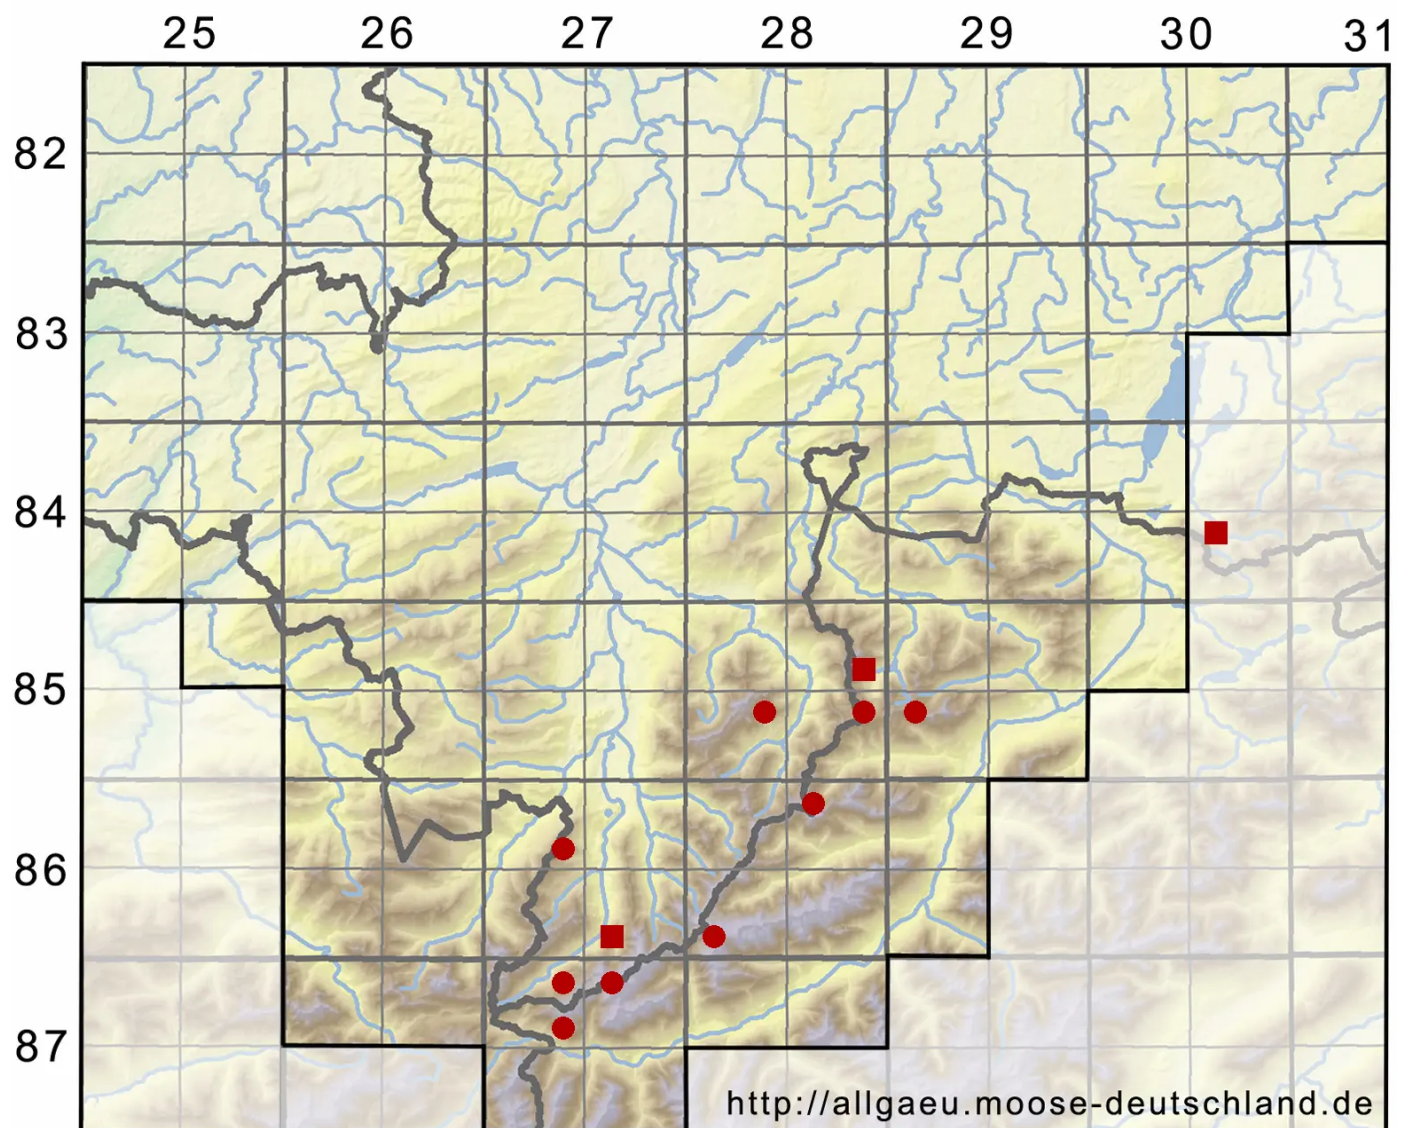

# Cratoneuron curvicaule (Jur.) G.Roth

Schönflügelmoos

Legende:

- Symbole:**
- Ausgefülltes Symbol:  
Zeitraum von 1980 bis heute (Aktuelle Angabe)
  - Leeres Symbol:  
Zeitraum vor 1980 (Altangabe)
  - Quadrat: Herbarbeleg