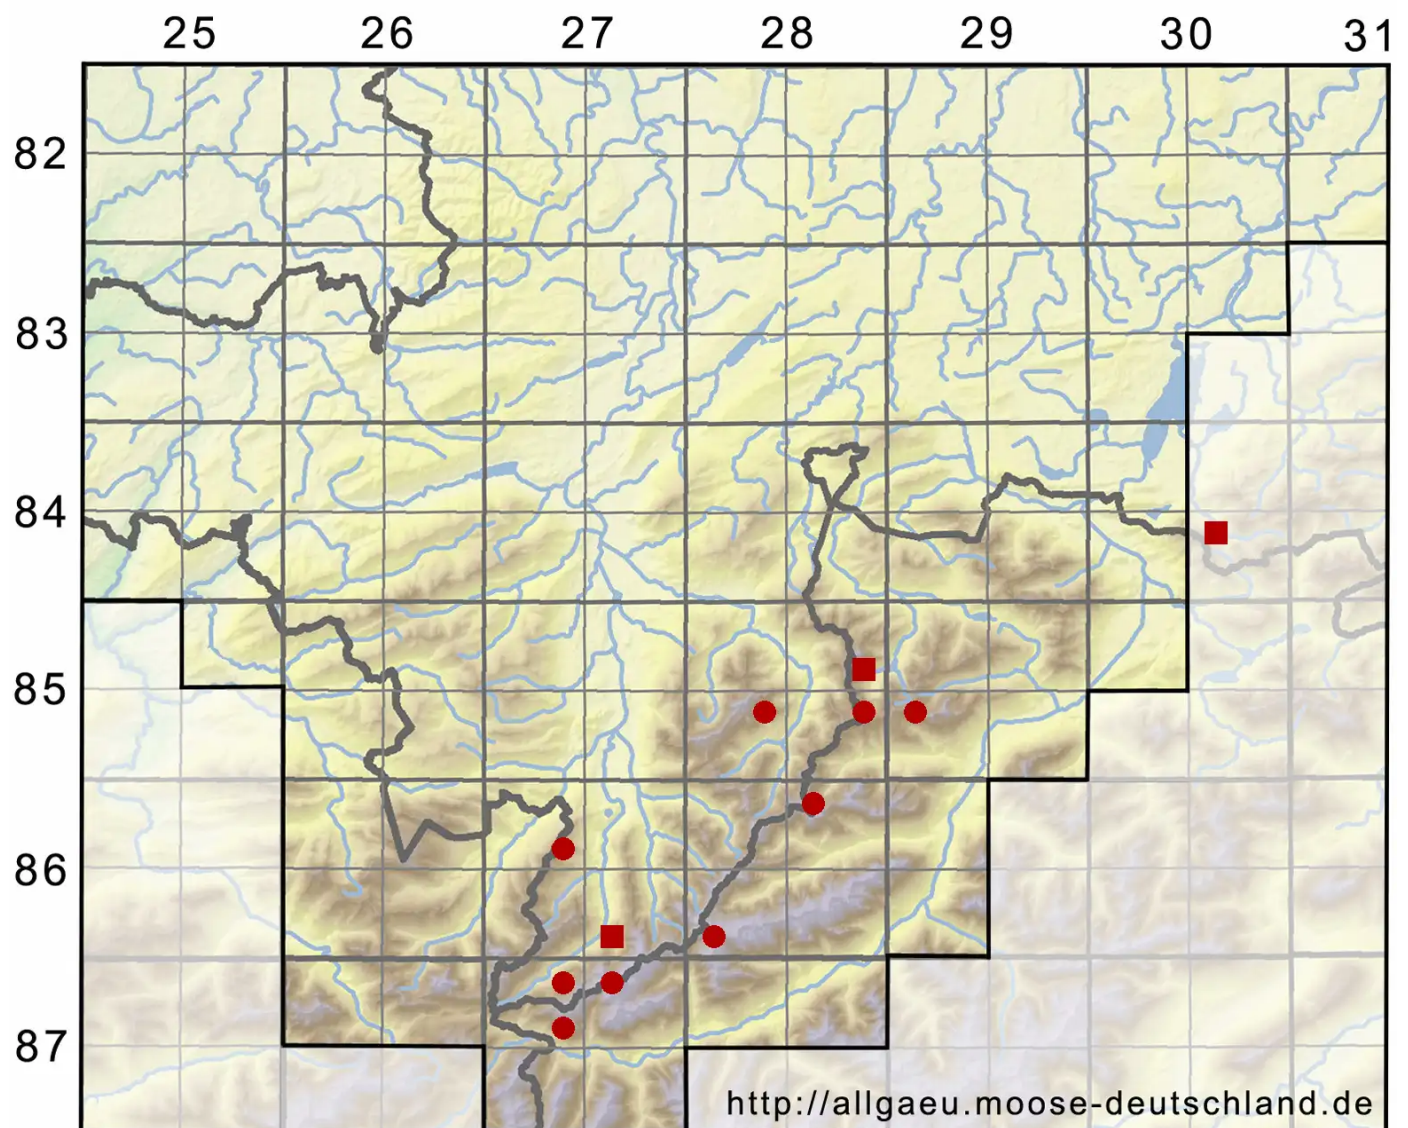

# Cratoneuron curvicaule (Jur.) G.Roth

Schönflügelmoos

Legende:

- Symbole:**
- Ausgefülltes Symbol:  
Zeitraum von 1980 bis heute (Aktuelle Angabe)
  - Leeres Symbol:  
Zeitraum vor 1980 (Altangabe)
  - Quadrat: Herbarbeleg