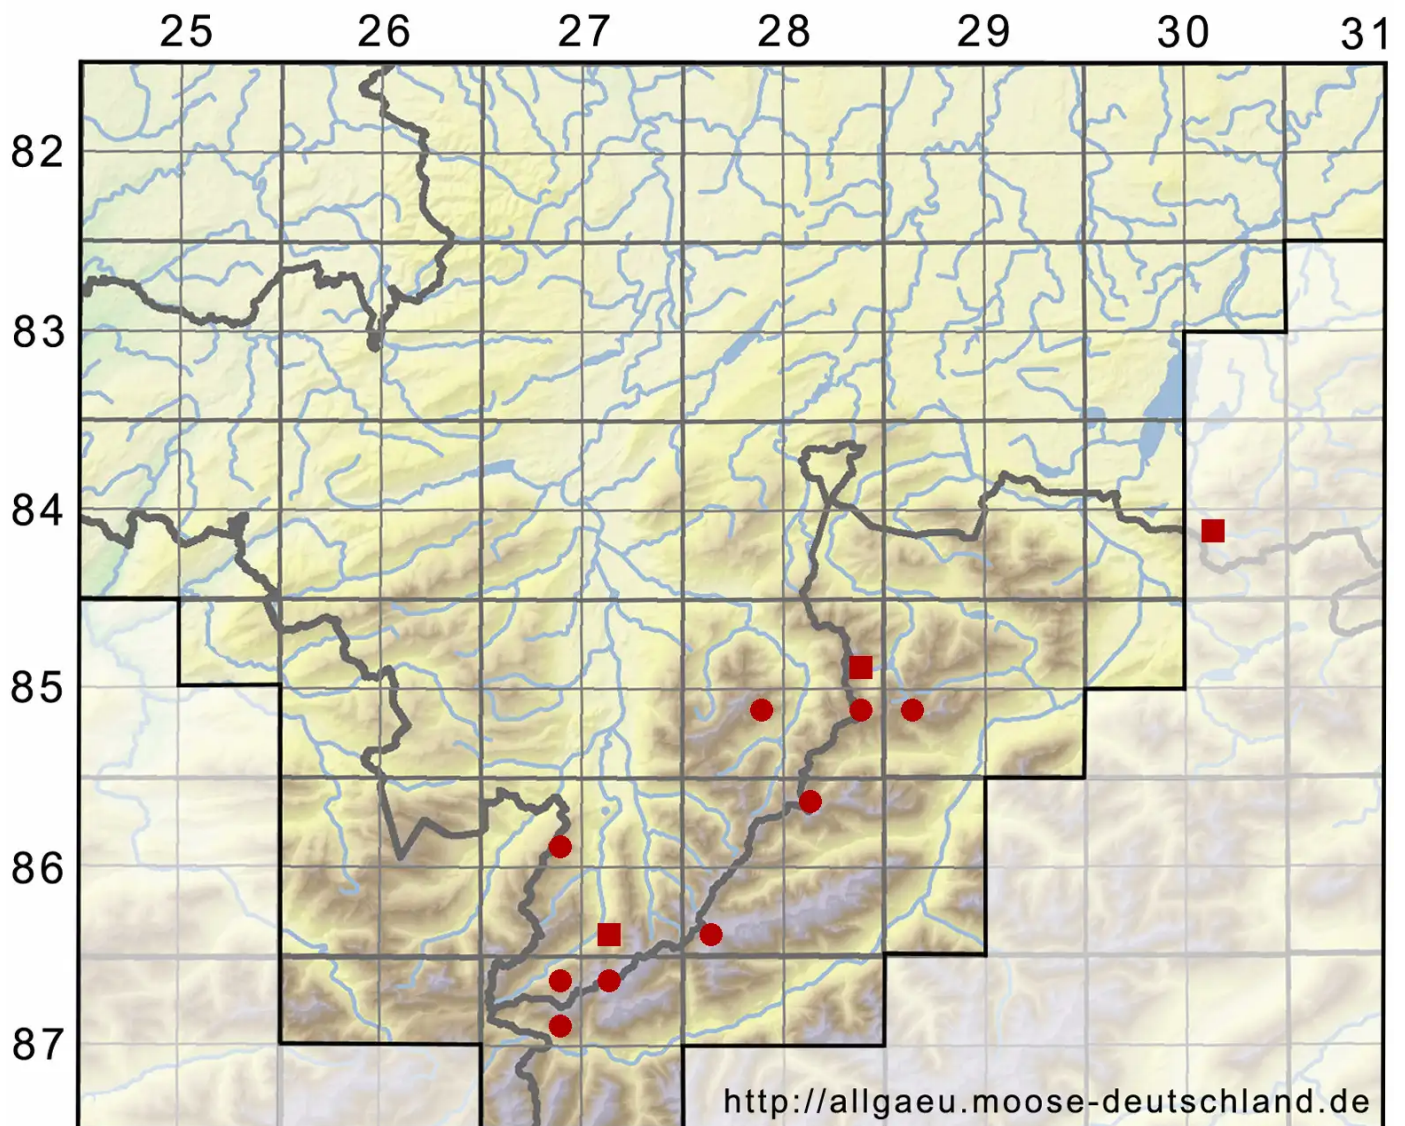

Cratoneuron curvicaule (Jur.) G.Roth

Schönflügelmoos

Legende:

- Symbole:**
- Ausgefülltes Symbol:
Zeitraum von 1980 bis heute (Aktuelle Angabe)
 - Leeres Symbol:
Zeitraum vor 1980 (Altangabe)
 - Quadrat: Herbarbeleg