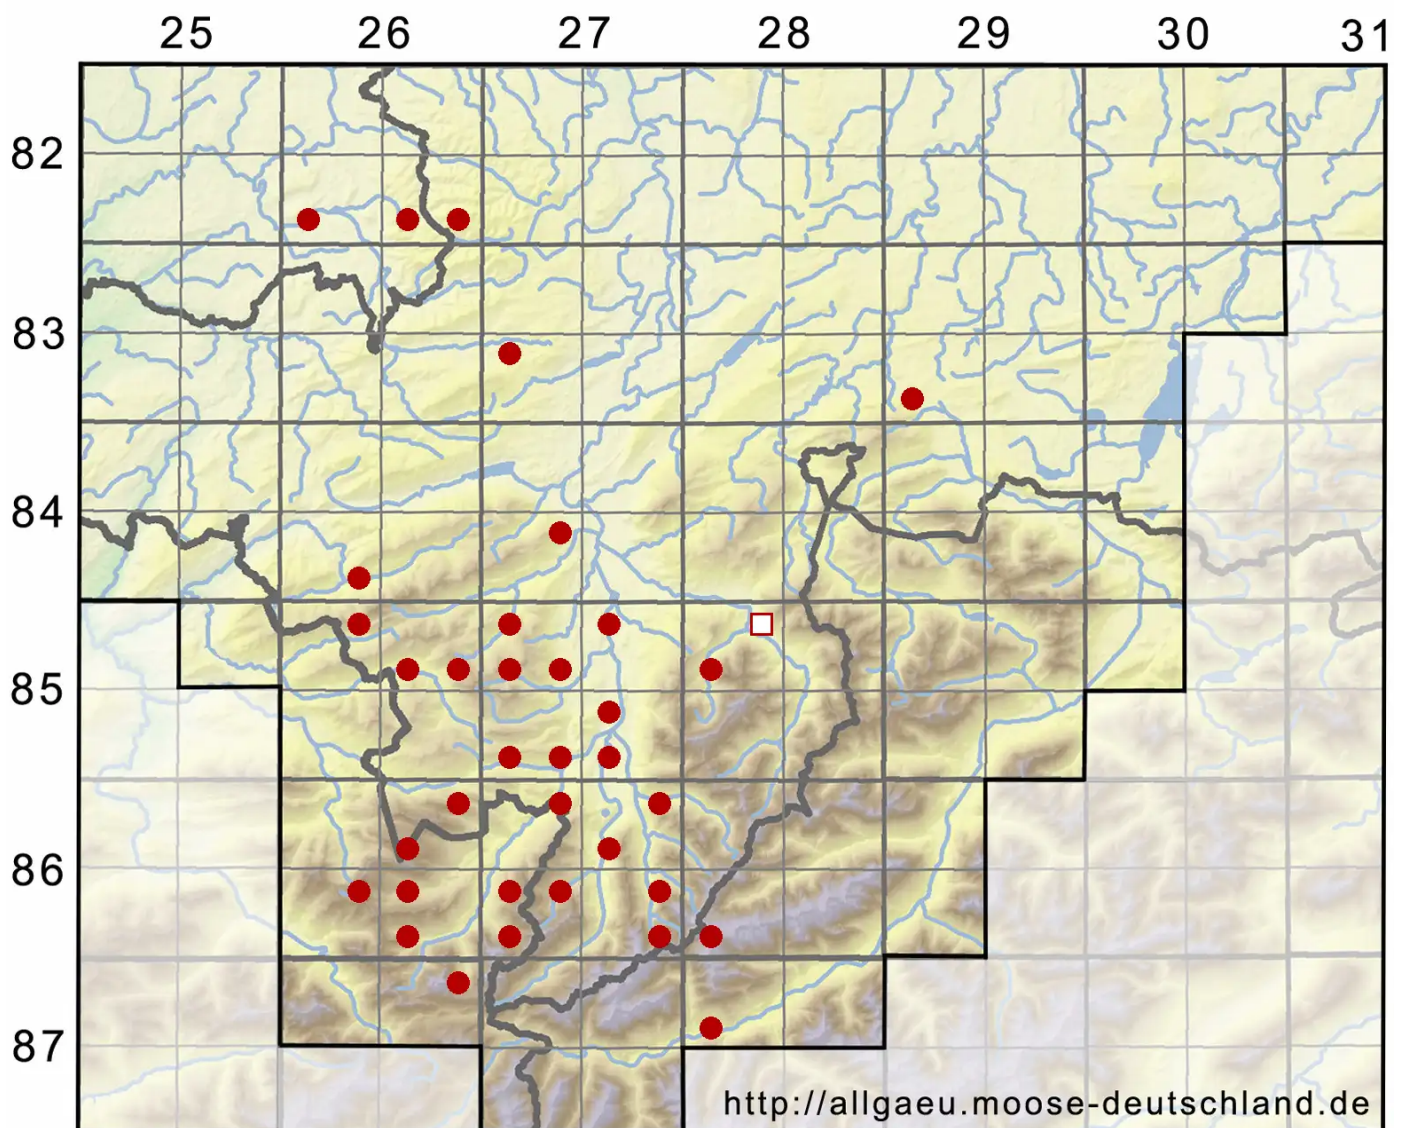

Palustriella commutata (Hedw.) Ochyra var. commutata

Echtes Veränderliches Sichel-Starknervmoos

Legende:

- Symbole:**
- Ausgefülltes Symbol:
Zeitraum von 1980 bis heute (Aktuelle Angabe)
 - Leeres Symbol:
Zeitraum vor 1980 (Altangabe)
 - Quadrat: Herbarbeleg