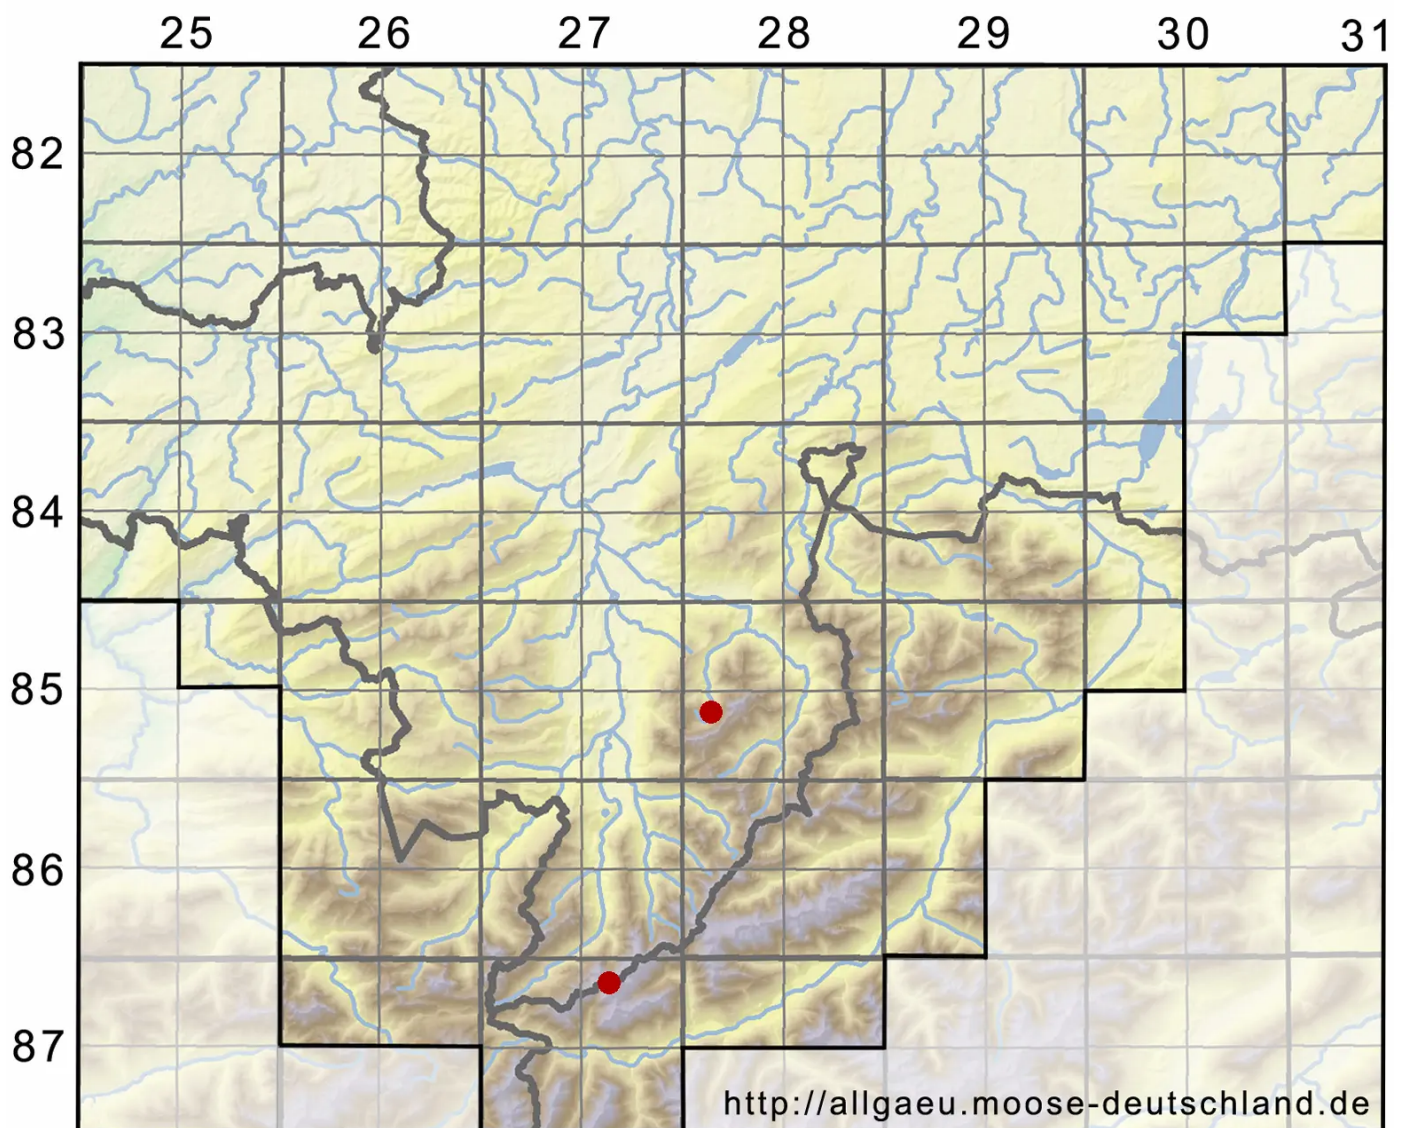

# Palustriella commutata var. sulcata (Lindb.) Ochyra

Gebirgs-Starknervmoos, Gefurchtes Veränderliches Sichel-Starknervmoos

Legende:

**Symbole:**

Ausgefülltes Symbol:  
Zeitraum von 1980 bis heute (Aktuelle Angabe)

Leeres Symbol:  
Zeitraum vor 1980 (Altangabe)

Quadrat: Herbarbeleg