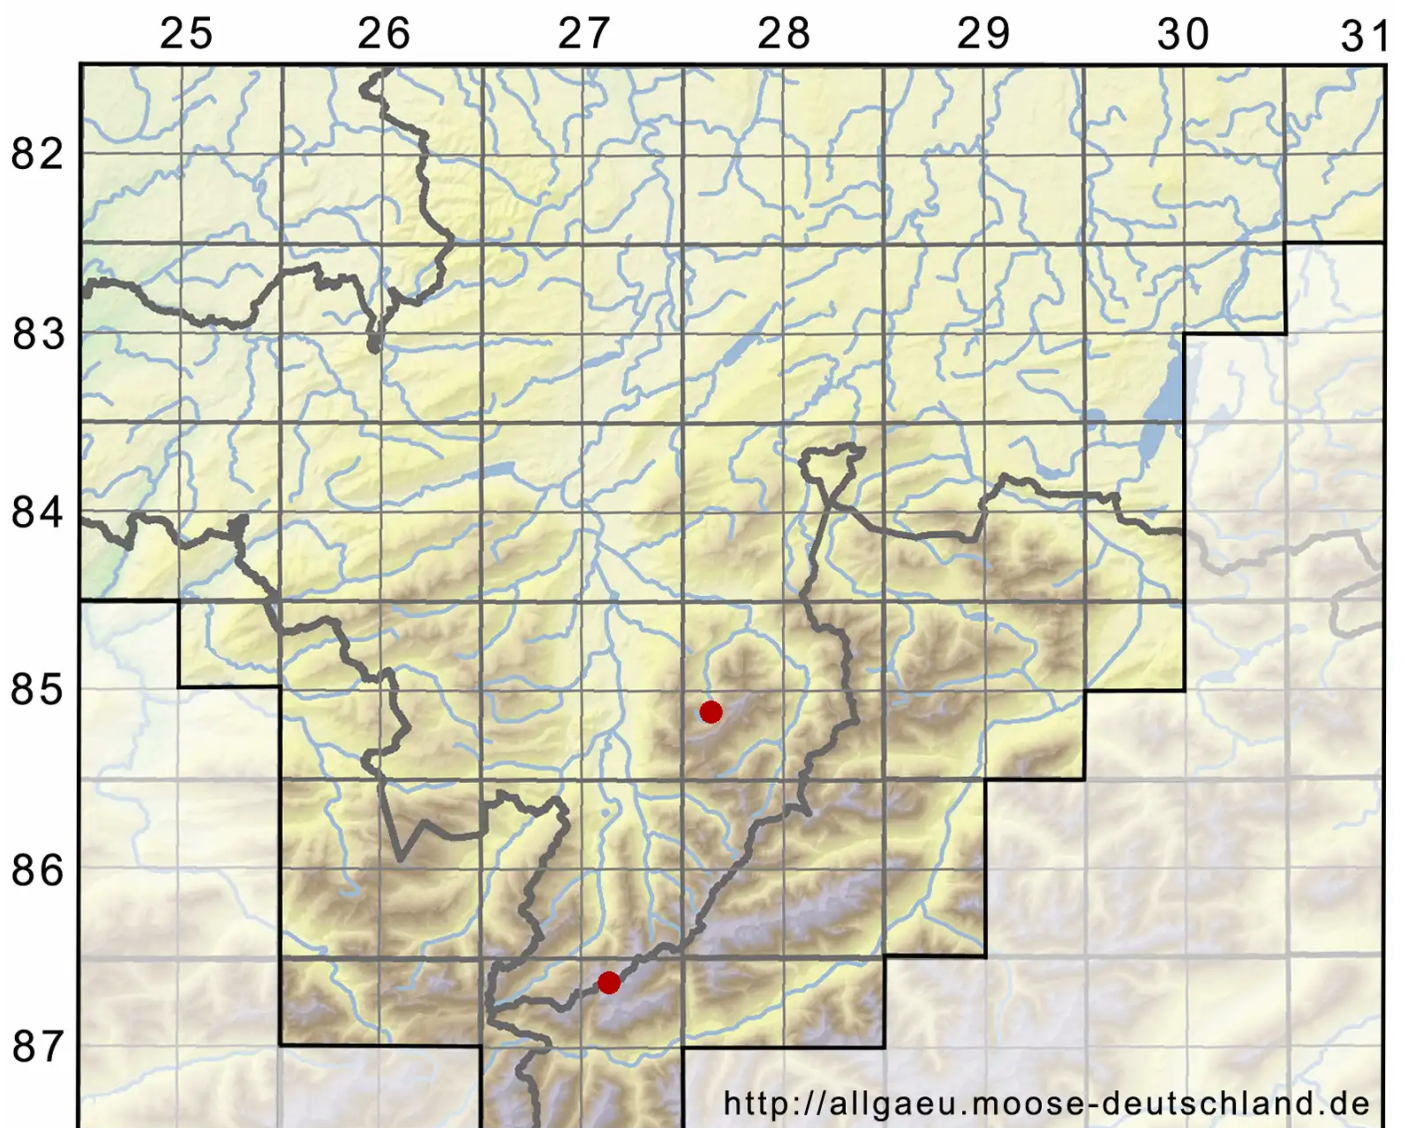

# Palustriella commutata var. sulcata (Lindb.) Ochyra

Gebirgs-Starknervmoos, Gefurchtes Veränderliches Sichel-Starknervmoos

Legende:

**Symbole:**

Ausgefülltes Symbol:  
Zeitraum von 1980 bis heute (Aktuelle Angabe)

Leeres Symbol:  
Zeitraum vor 1980 (Altangabe)

Quadrat: Herbarbeleg