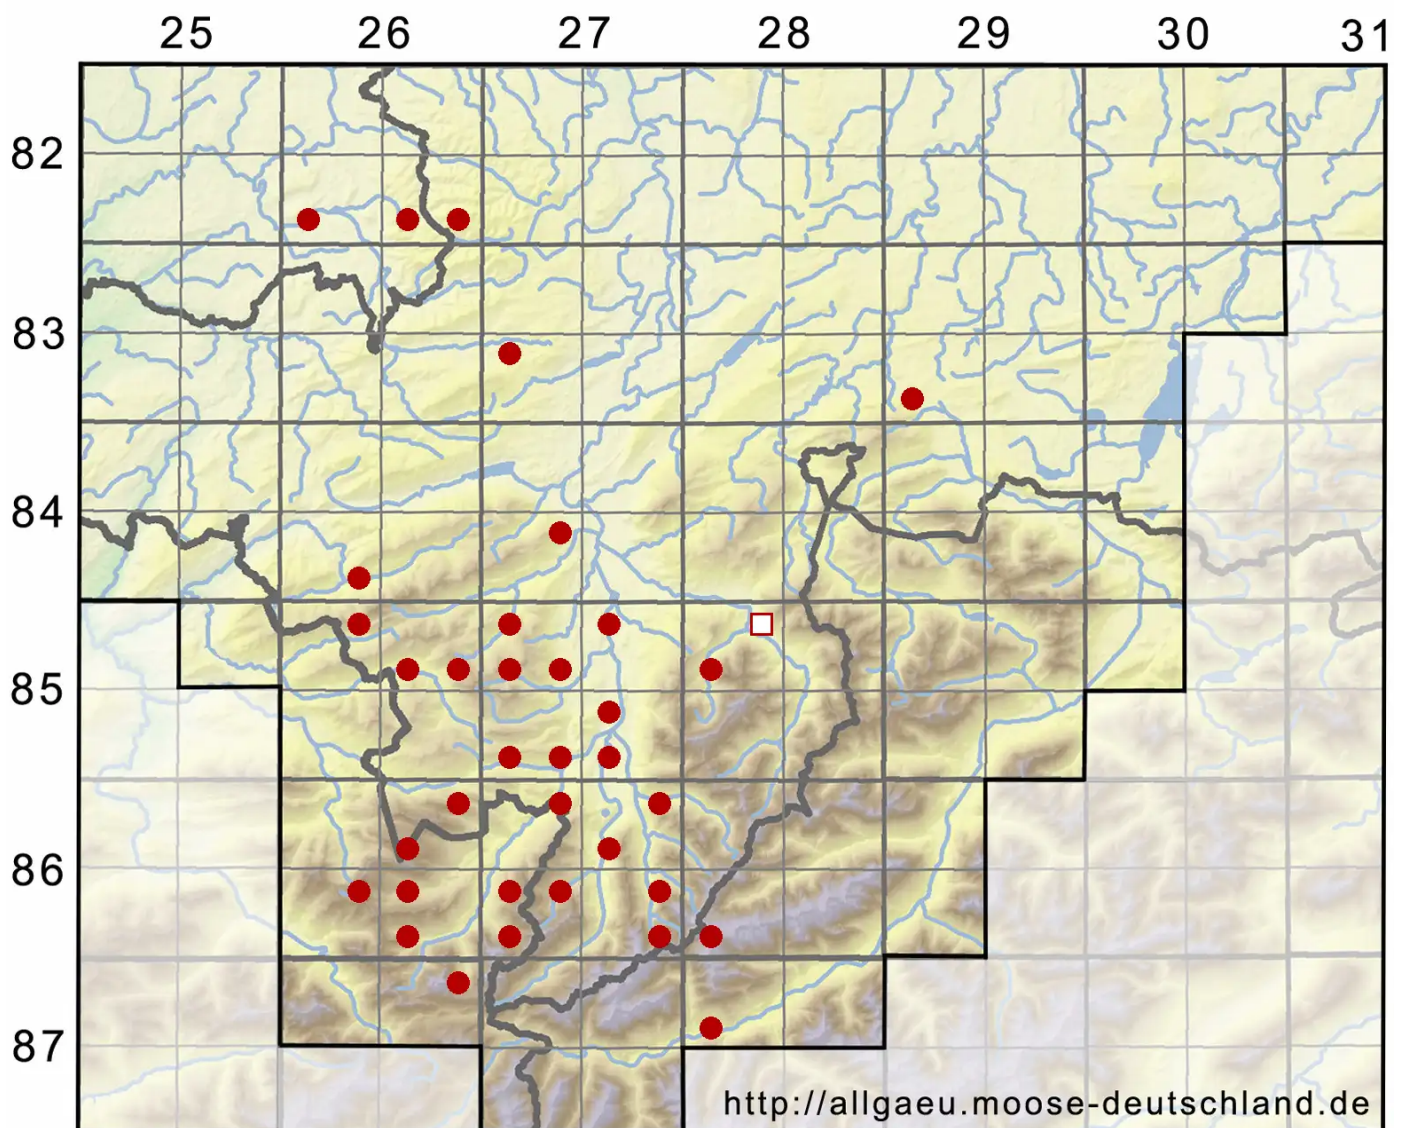

# Palustriella commutata (Hedw.) Ochyra var. commutata

Echtes Veränderliches Sichel-Starknervmoos

Legende:

- Symbole:**
- Ausgefülltes Symbol:  
Zeitraum von 1980 bis heute (Aktuelle Angabe)
  - Leeres Symbol:  
Zeitraum vor 1980 (Altangabe)
  - Quadrat: Herbarbeleg