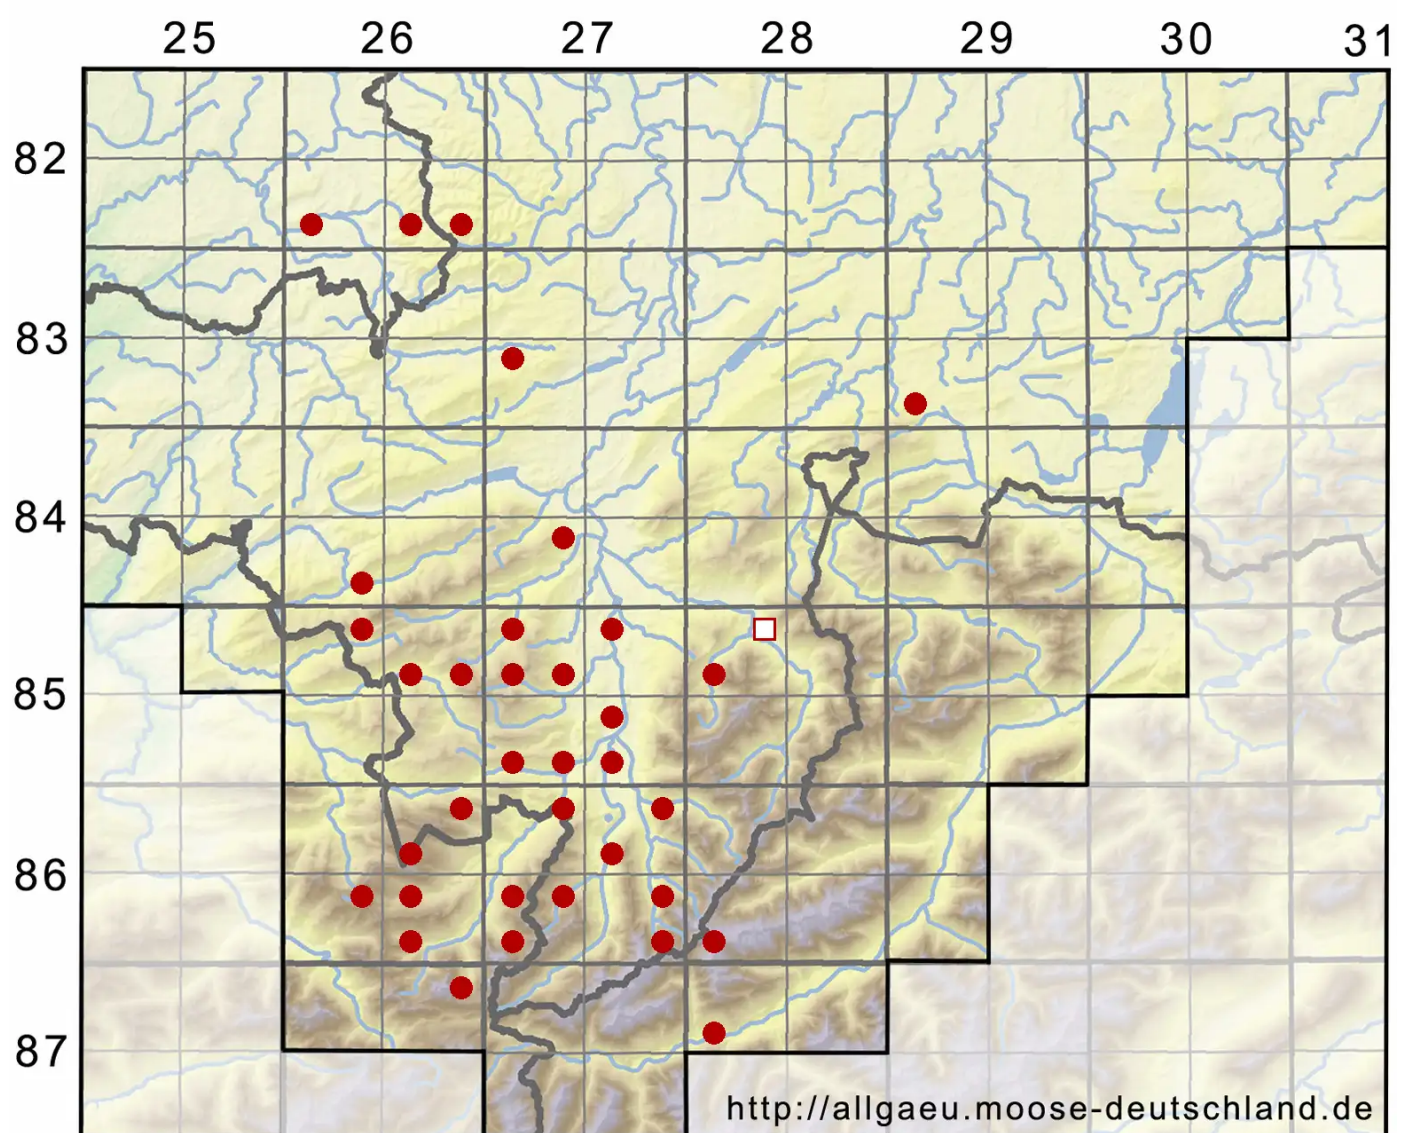

Palustriella commutata (Hedw.) Ochyra var. commutata

Echtes Veränderliches Sichel-Starknervmoos

Legende:

- Symbole:**
- Ausgefülltes Symbol:
Zeitraum von 1980 bis heute (Aktuelle Angabe)
 - Leeres Symbol:
Zeitraum vor 1980 (Altangabe)
 - Quadrat: Herbarbeleg