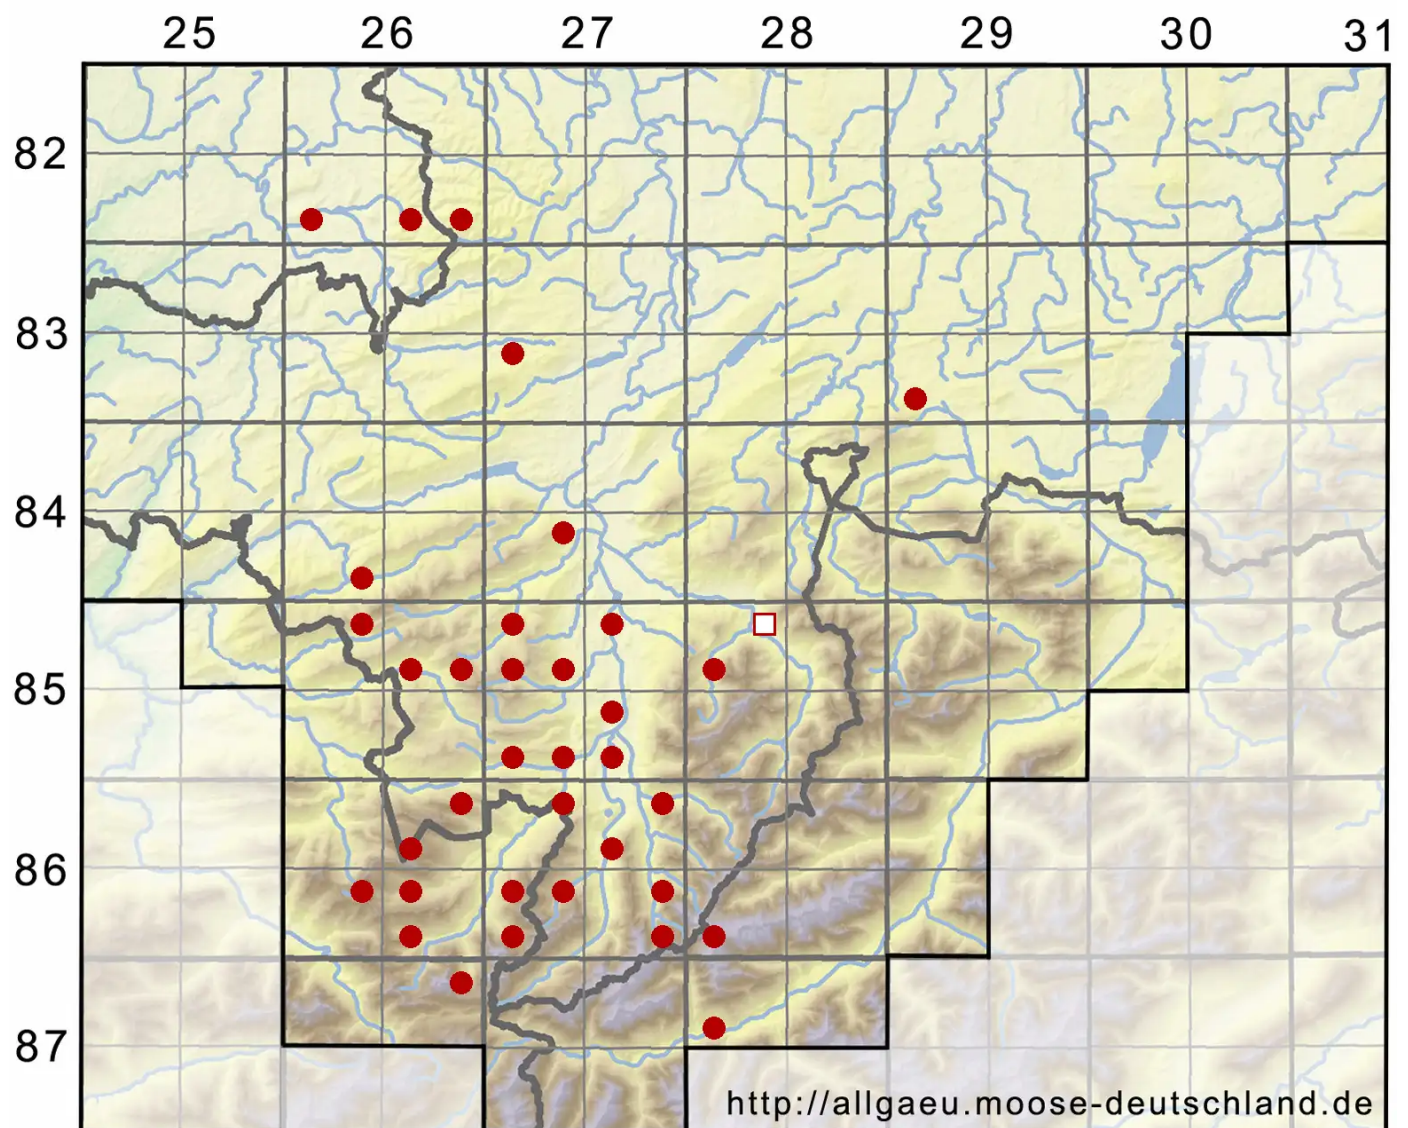

# Palustriella commutata (Hedw.) Ochyra var. commutata

Echtes Veränderliches Sichel-Starknervmoos

Legende:

**Symbole:**

Ausgefülltes Symbol:  
Zeitraum von 1980 bis heute (Aktuelle Angabe)

Leeres Symbol:  
Zeitraum vor 1980 (Altangabe)

Quadrat: Herbarbeleg