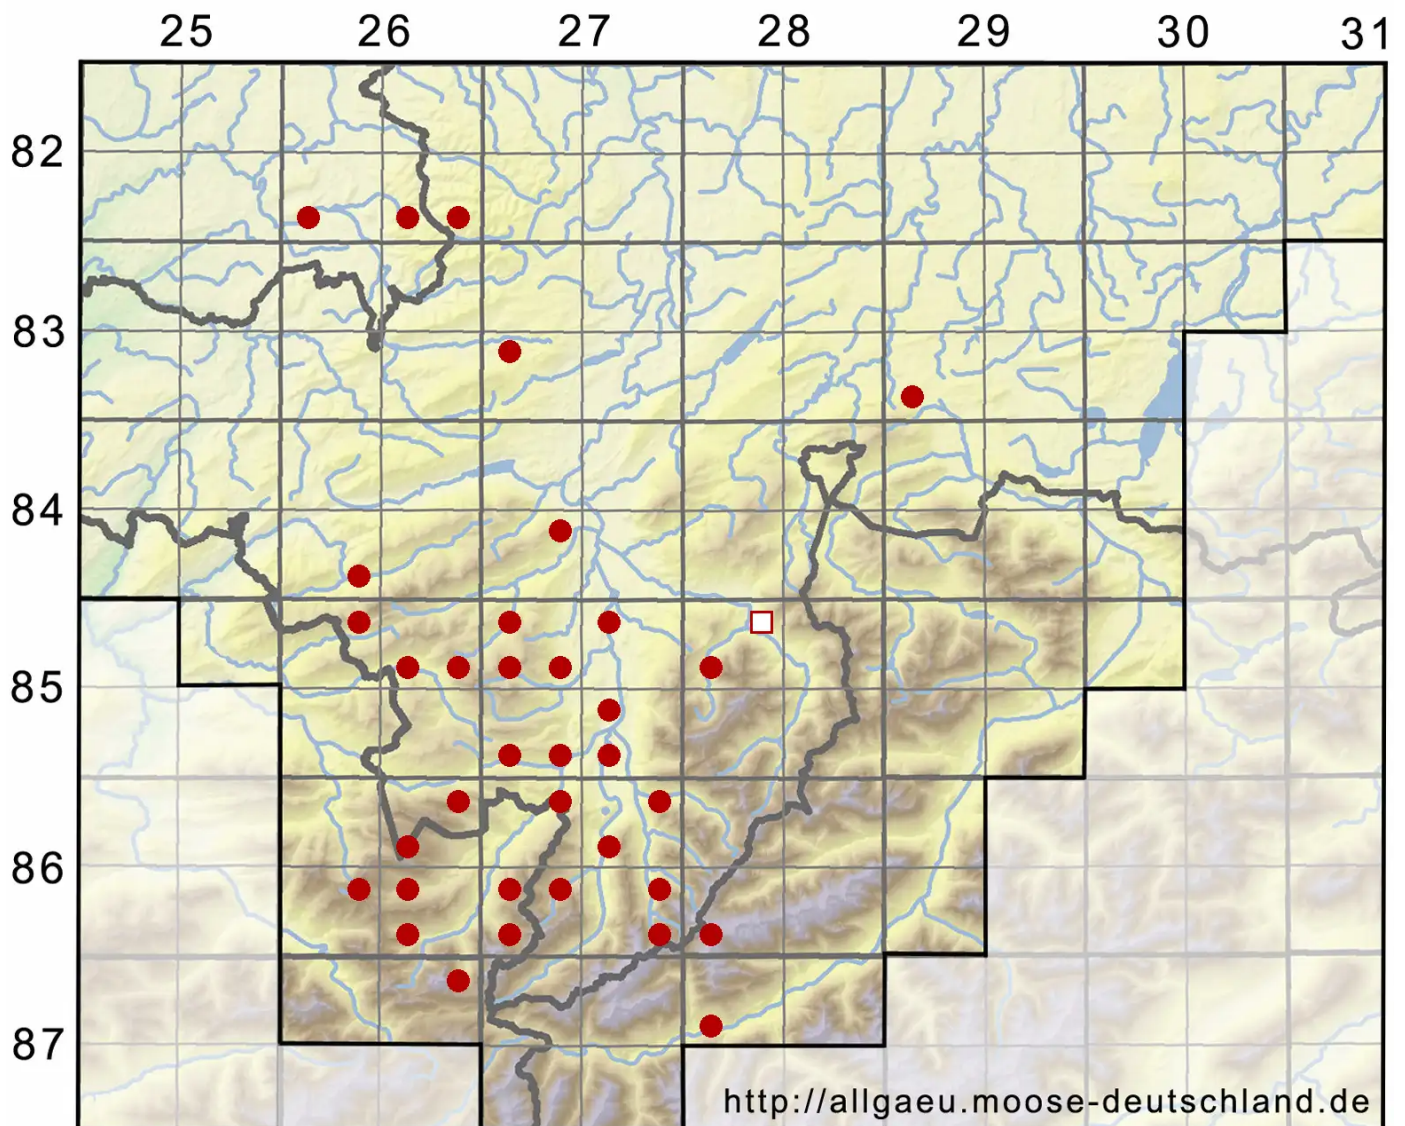

# Palustriella commutata (Hedw.) Ochyra var. commutata

Echtes Veränderliches Sichel-Starknervmoos

Legende:

**Symbole:**

Ausgefülltes Symbol:  
Zeitraum von 1980 bis heute (Aktuelle Angabe)

Leeres Symbol:  
Zeitraum vor 1980 (Altangabe)

Quadrat: Herbarbeleg