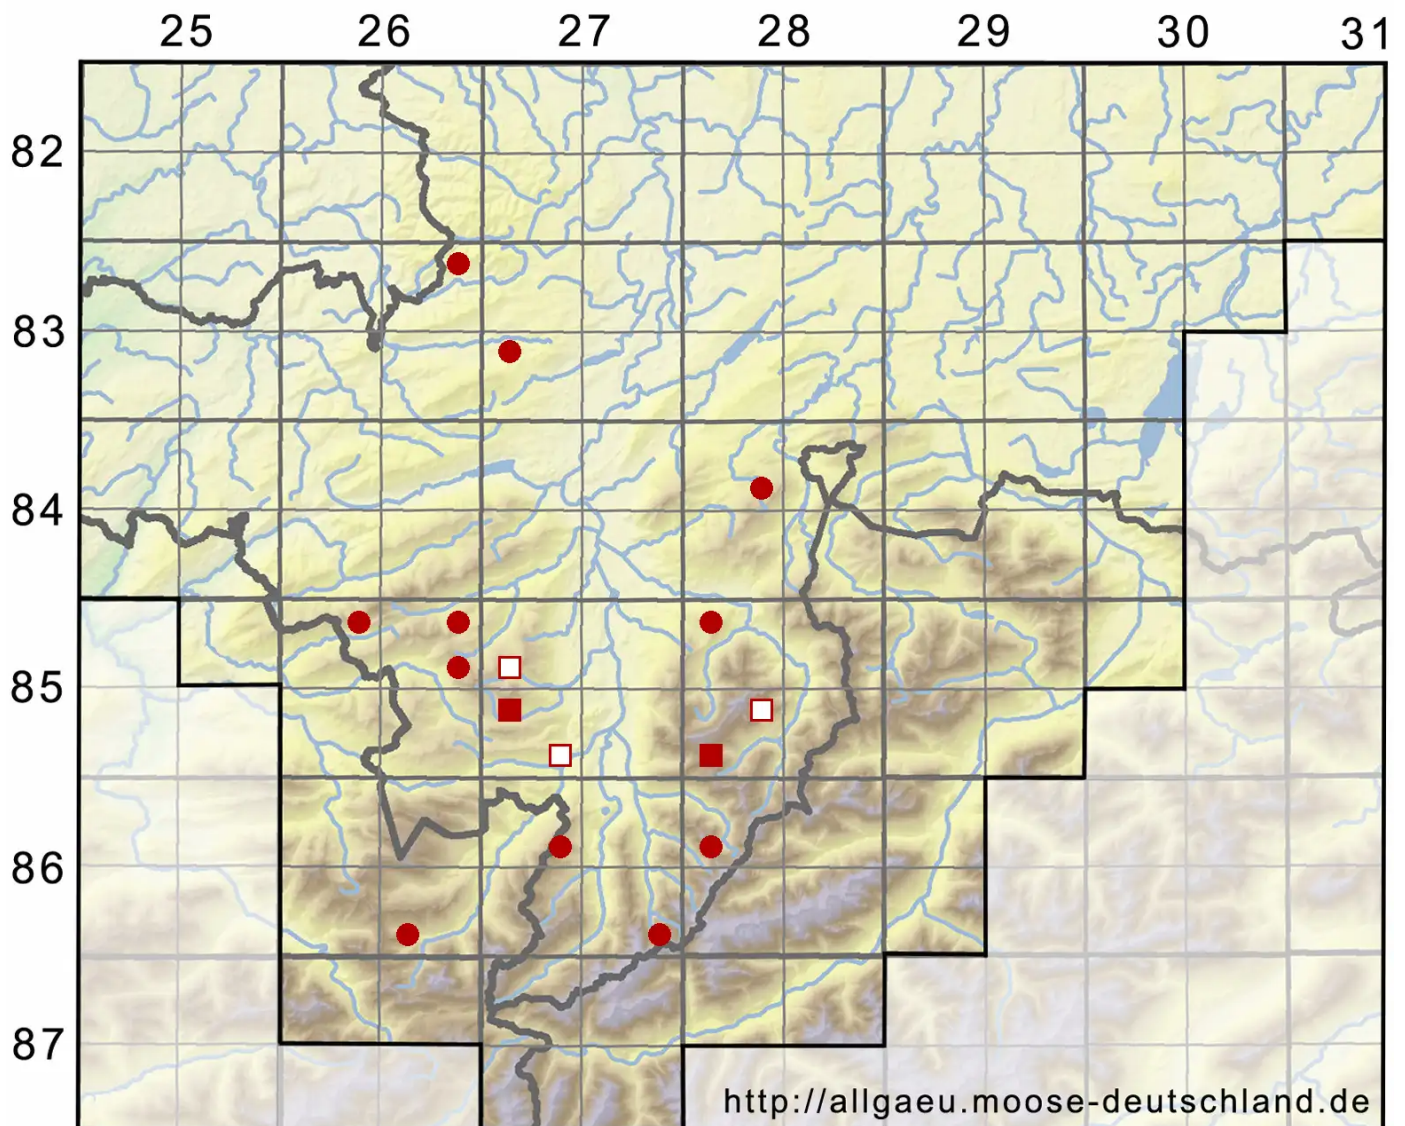

Palustriella falcata (Brid.) Hedenäs

Sicheliges Starknervmoos, Gekrümmtes Sichel-Starknervmoos

Legende:

Symbole:

Ausgefülltes Symbol:
Zeitraum von 1980 bis heute (Aktuelle Angabe)

Leeres Symbol:
Zeitraum vor 1980 (Altangabe)

Quadrat: Herbarbeleg