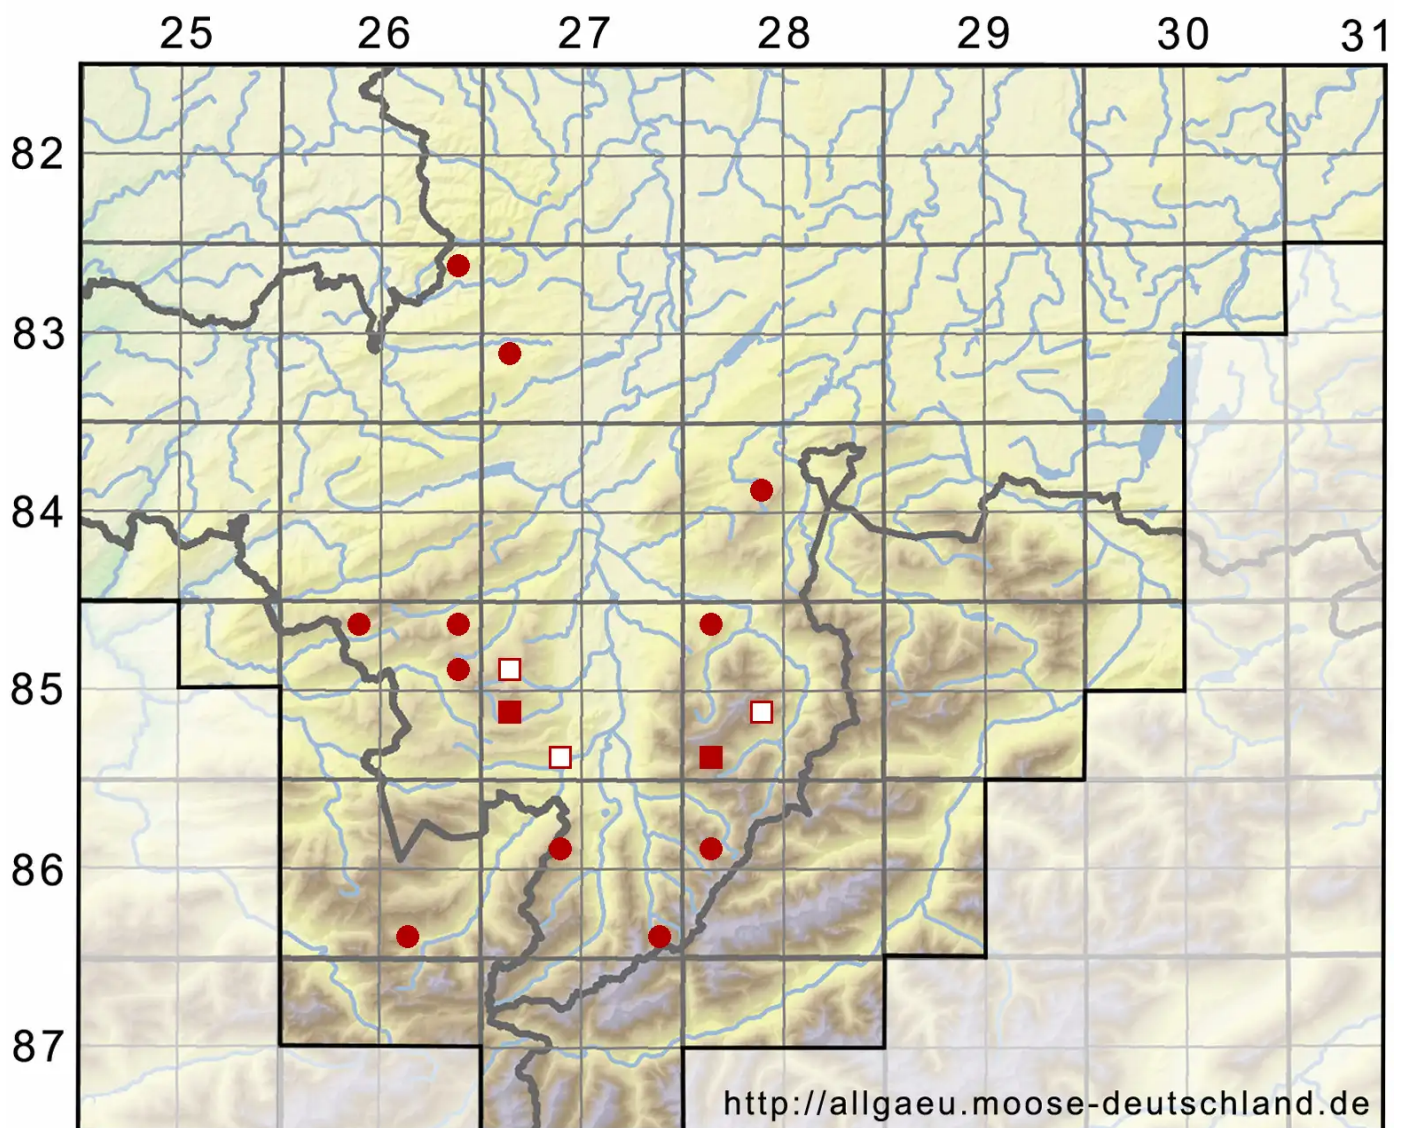

# Palustriella falcata (Brid.) Hedenäs

Sicheliges Starknervmoos, Gekrümmtes Sichel-Starknervmoos

Legende:

- Symbole:**
- Ausgefülltes Symbol:  
Zeitraum von 1980 bis heute (Aktuelle Angabe)
  - Leeres Symbol:  
Zeitraum vor 1980 (Altangabe)
  - Quadrat: Herbarbeleg