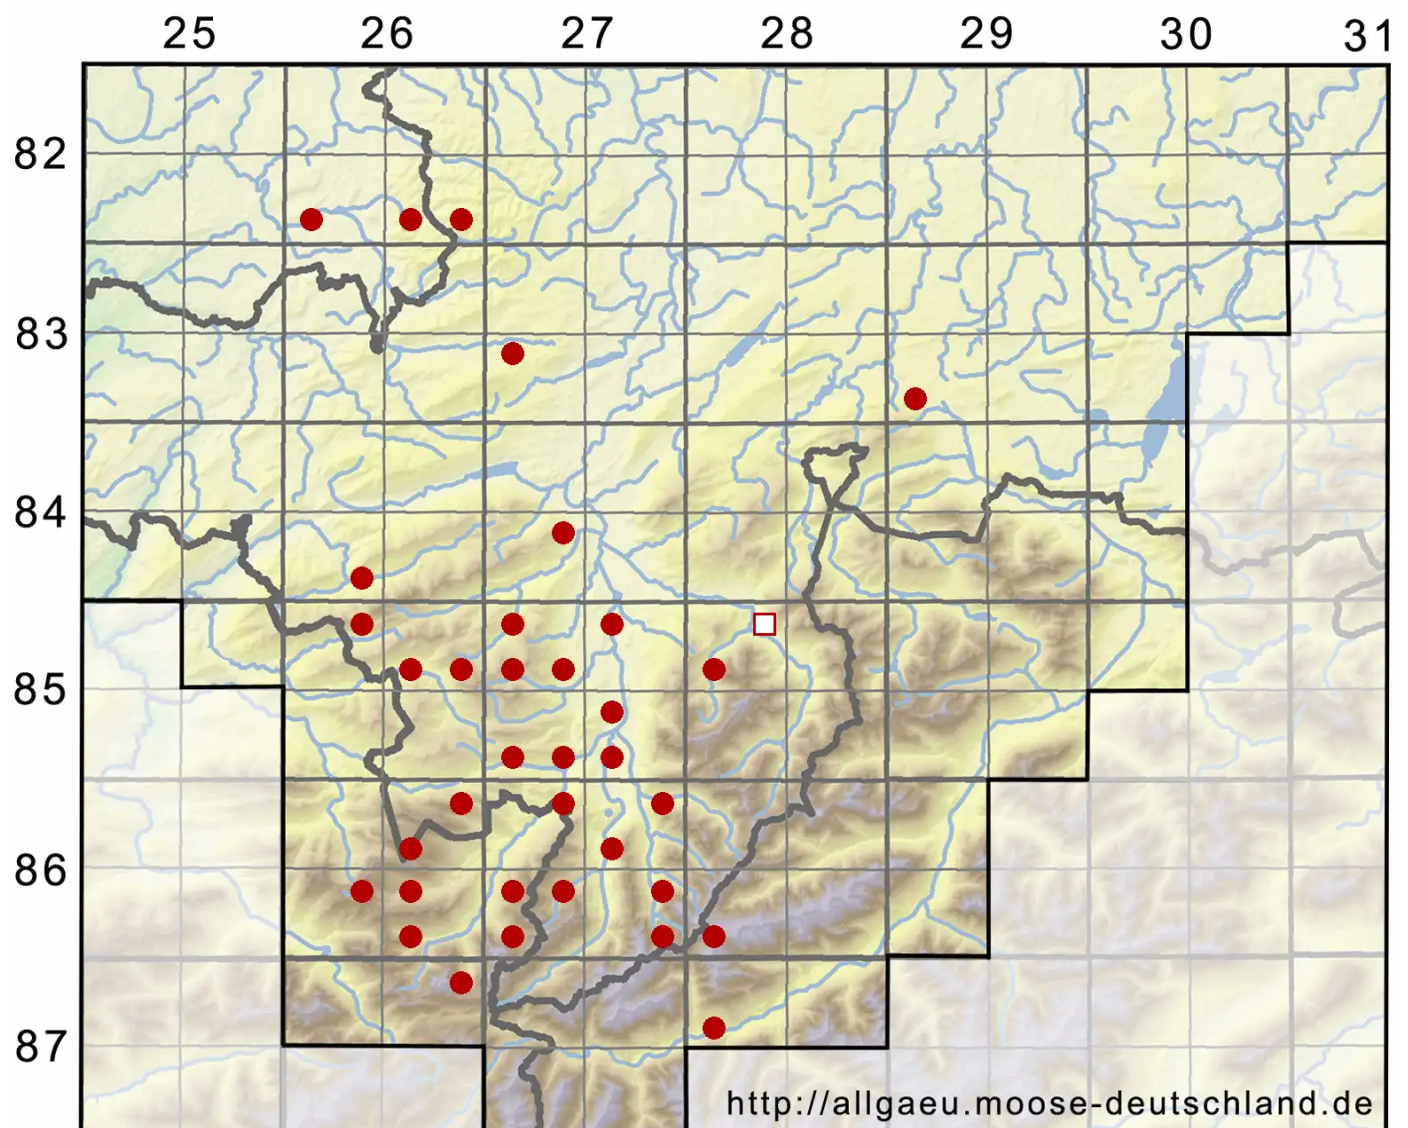

Palustriella commutata (Hedw.) Ochyra var. commutata

Echtes Veränderliches Sichel-Starknervmoos

Legende:

Symbole:

Ausgefülltes Symbol:
Zeitraum von 1980 bis heute (Aktuelle Angabe)

Leeres Symbol:
Zeitraum vor 1980 (Altangabe)

Quadrat: Herbarbeleg