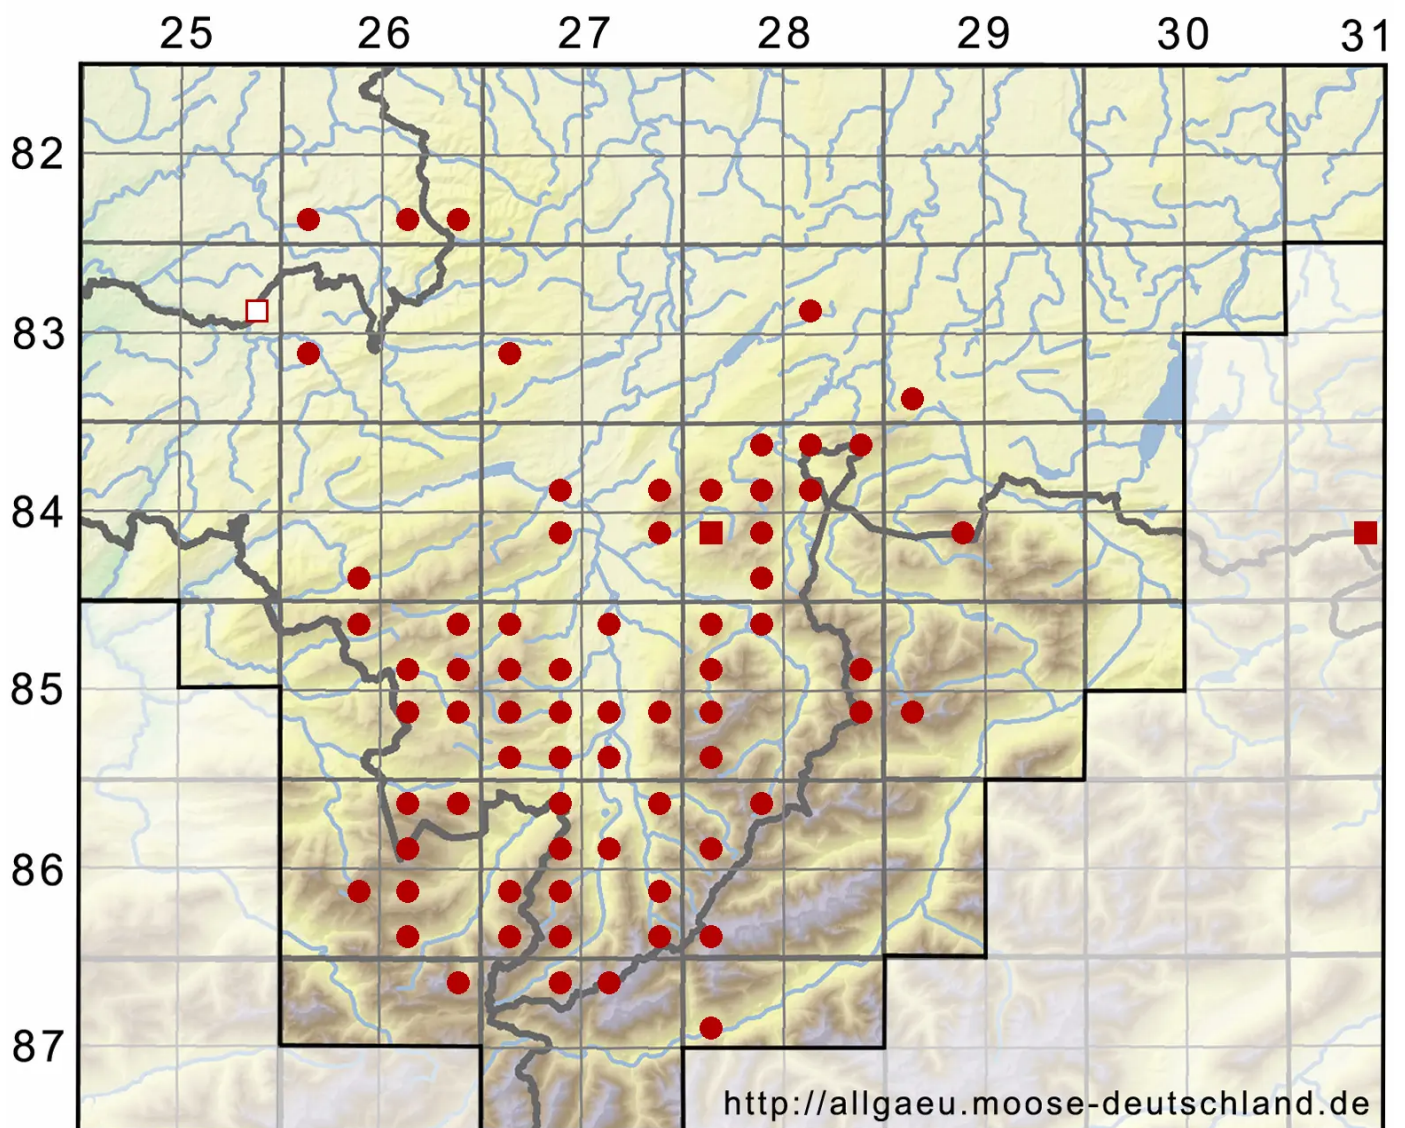

# Palustriella commutata (Hedw.) Ochyra

Veränderliches Starknervmoos, Veränderliches Sichel-Starknervmoos

Legende:

- Symbole:**
- Ausgefülltes Symbol:  
Zeitraum von 1980 bis heute (Aktuelle Angabe)
  - Leeres Symbol:  
Zeitraum vor 1980 (Altangabe)
  - Quadrat: Herbarbeleg