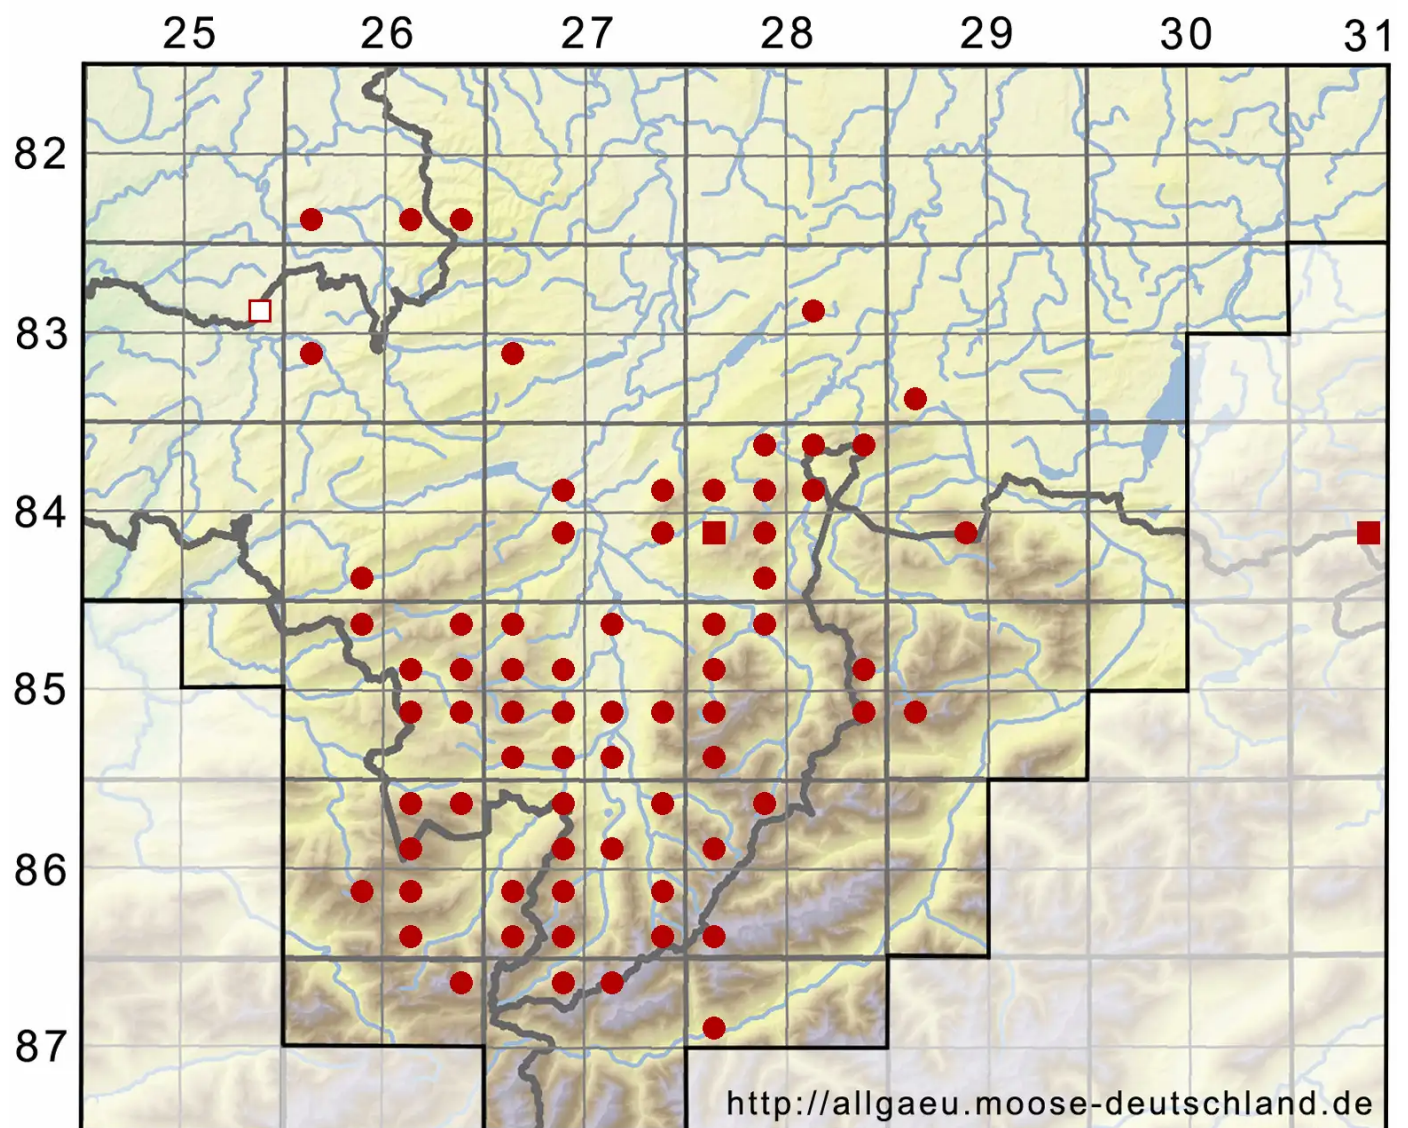

# Palustriella commutata (Hedw.) Ochyra

Veränderliches Starknervmoos, Veränderliches Sichel-Starknervmoos

Legende:

- Symbole:**
- Ausgefülltes Symbol:  
Zeitraum von 1980 bis heute (Aktuelle Angabe)
  - Leeres Symbol:  
Zeitraum vor 1980 (Altangabe)
  - Quadrat: Herbarbeleg