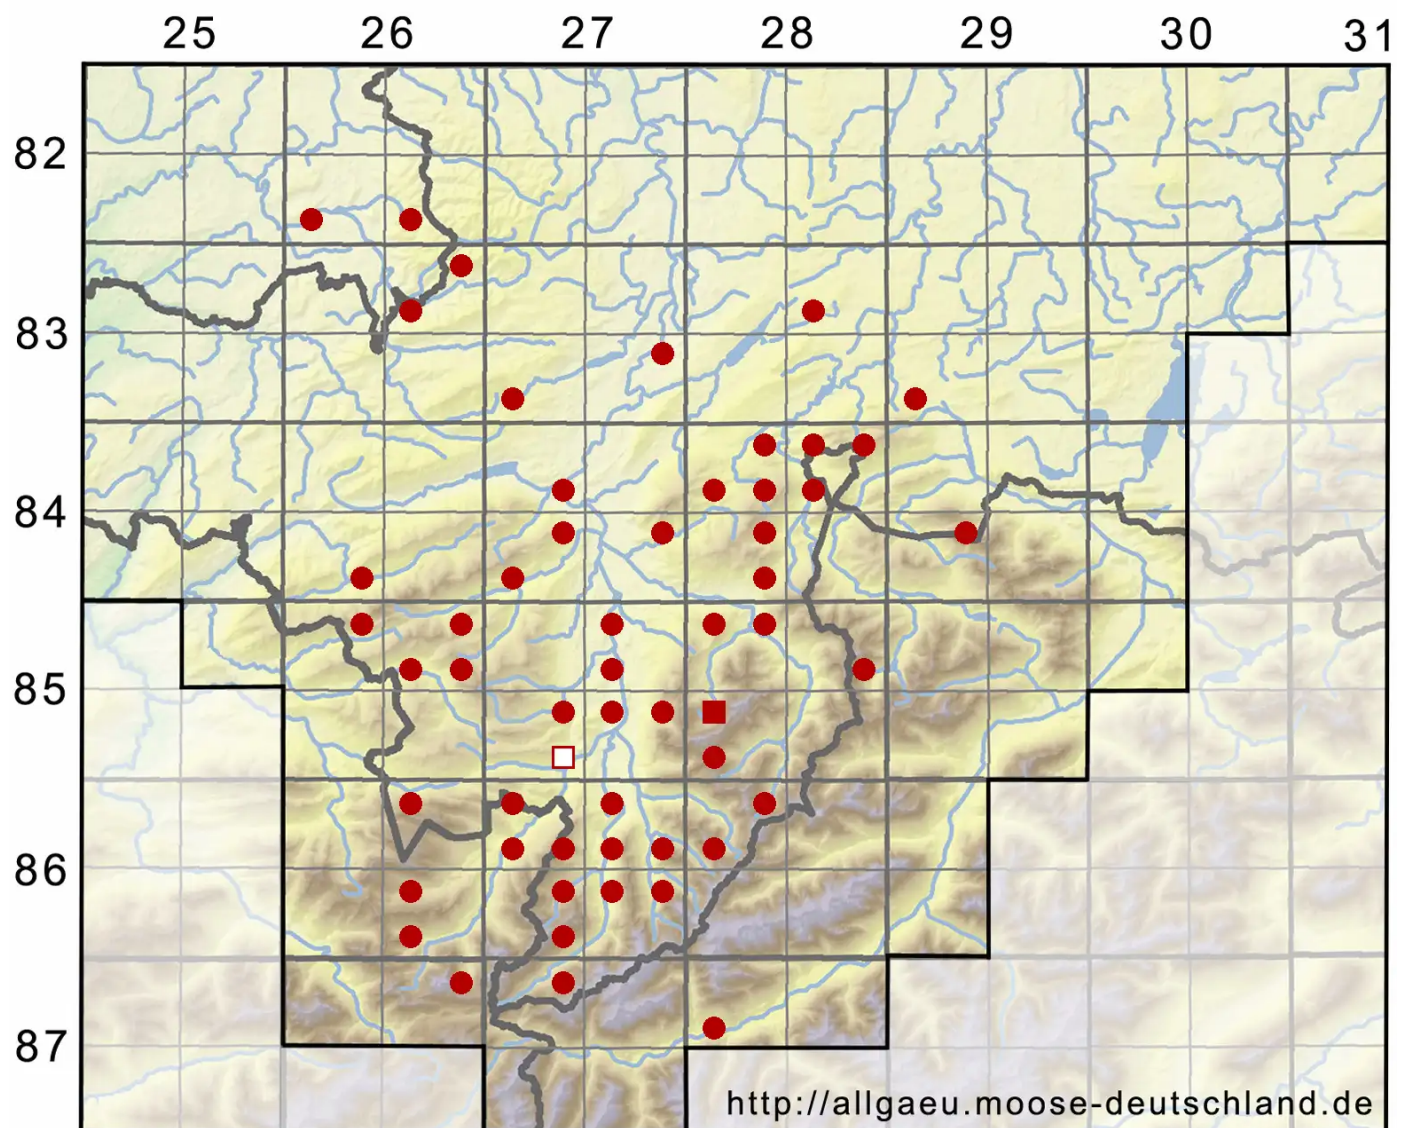

Cratoneuron filicinum (Hedw.) Spruce

Farnähnliches Starknervmoos

Legende:

- Symbole:**
Ausgefülltes Symbol:
Zeitraum von 1980 bis heute (Aktuelle Angabe)
Leeres Symbol:
Zeitraum vor 1980 (Altangabe)
Quadrat: Herbarbeleg