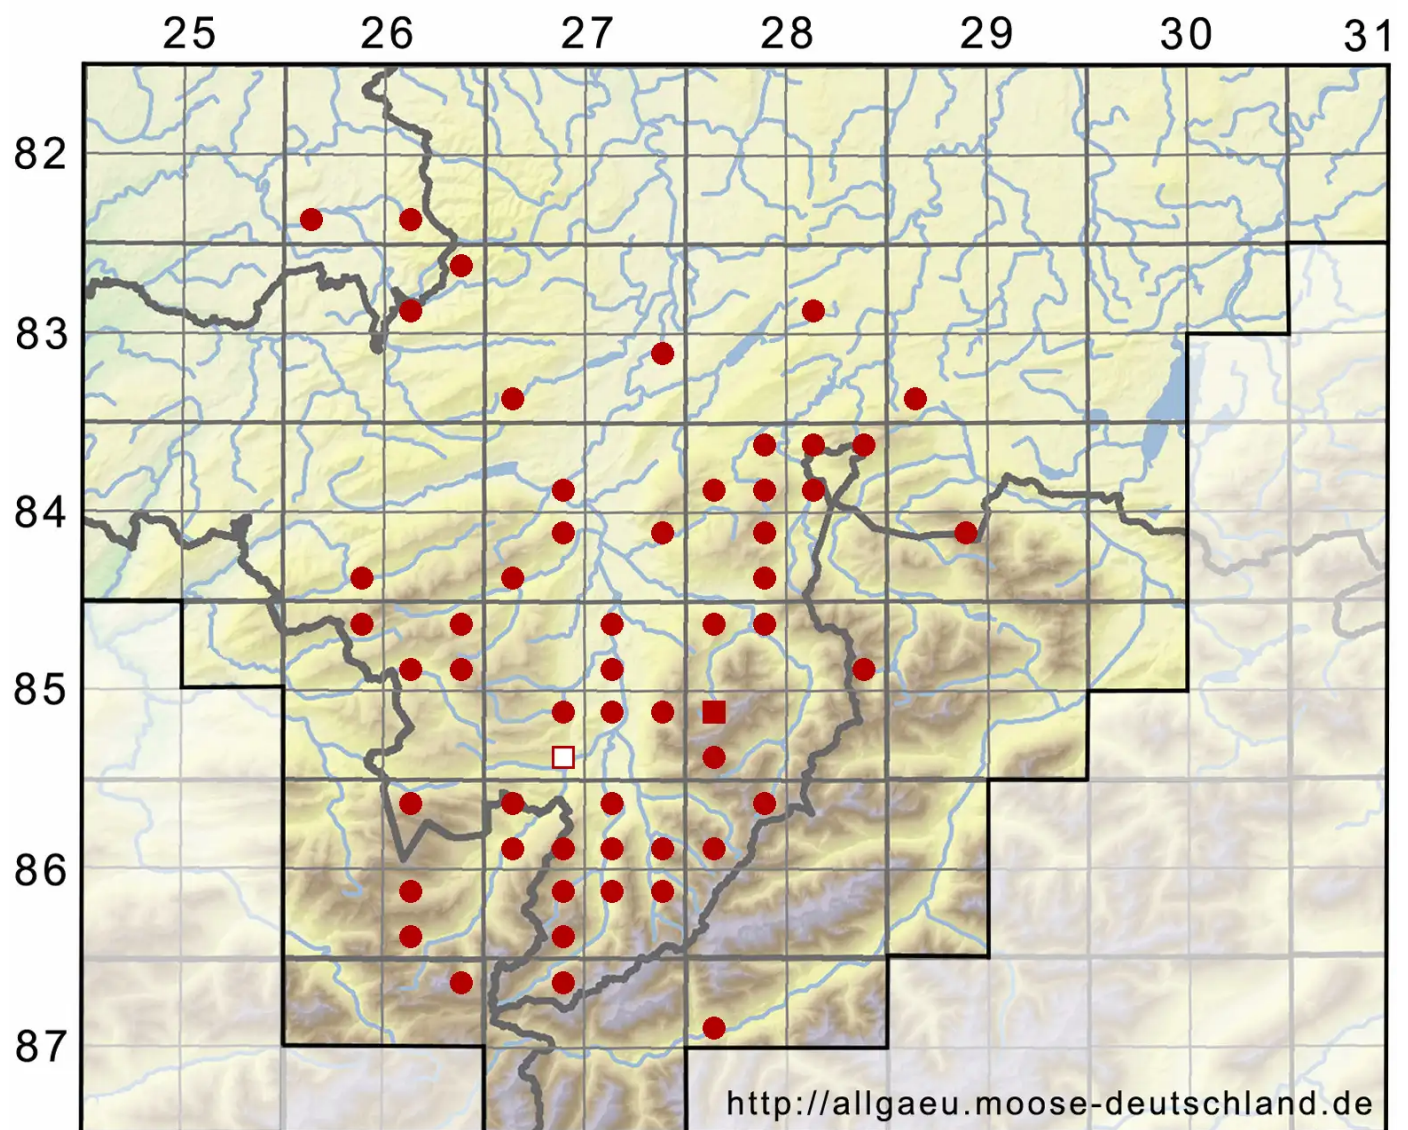

Cratoneuron filicinum (Hedw.) Spruce

Farnähnliches Starknervmoos

Legende:

Symbole:

Ausgefülltes Symbol:
Zeitraum von 1980 bis heute (Aktuelle Angabe)

Leeres Symbol:
Zeitraum vor 1980 (Altangabe)

Quadrat: Herbarbeleg