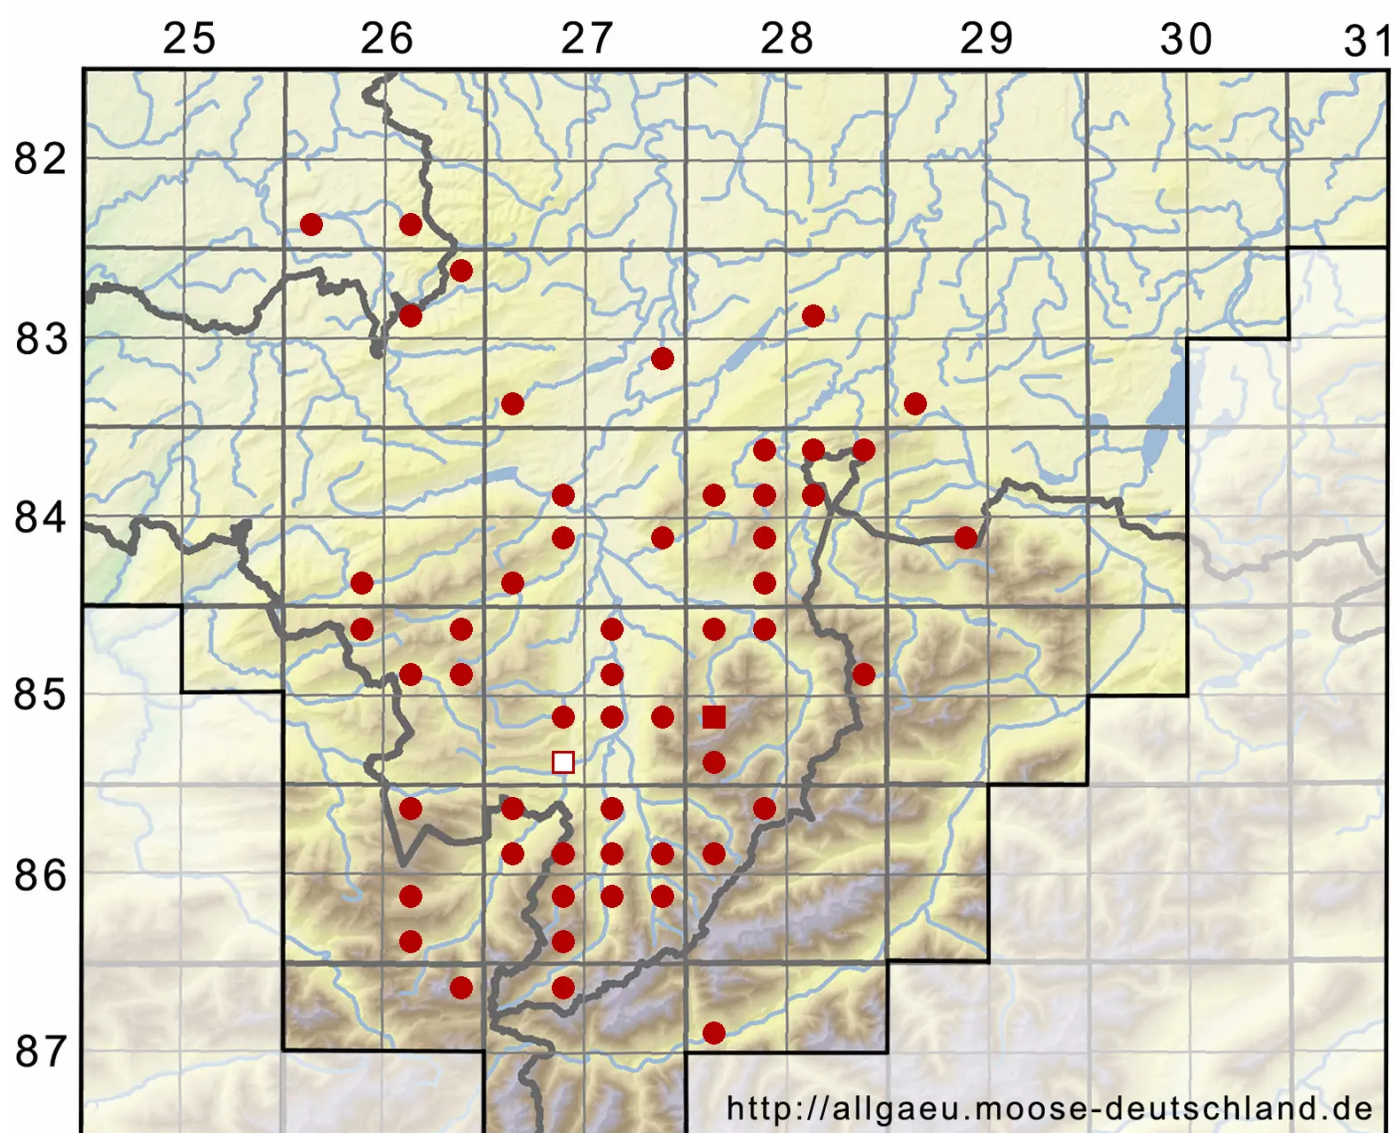

# Cratoneuron filicinum (Hedw.) Spruce

Farnähnliches Starknervmoos

Legende:

- Symbole:**
- Ausgefülltes Symbol:  
Zeitraum von 1980 bis heute (Aktuelle Angabe)
  - Leeres Symbol:  
Zeitraum vor 1980 (Altangabe)
  - Quadrat: Herbarbeleg