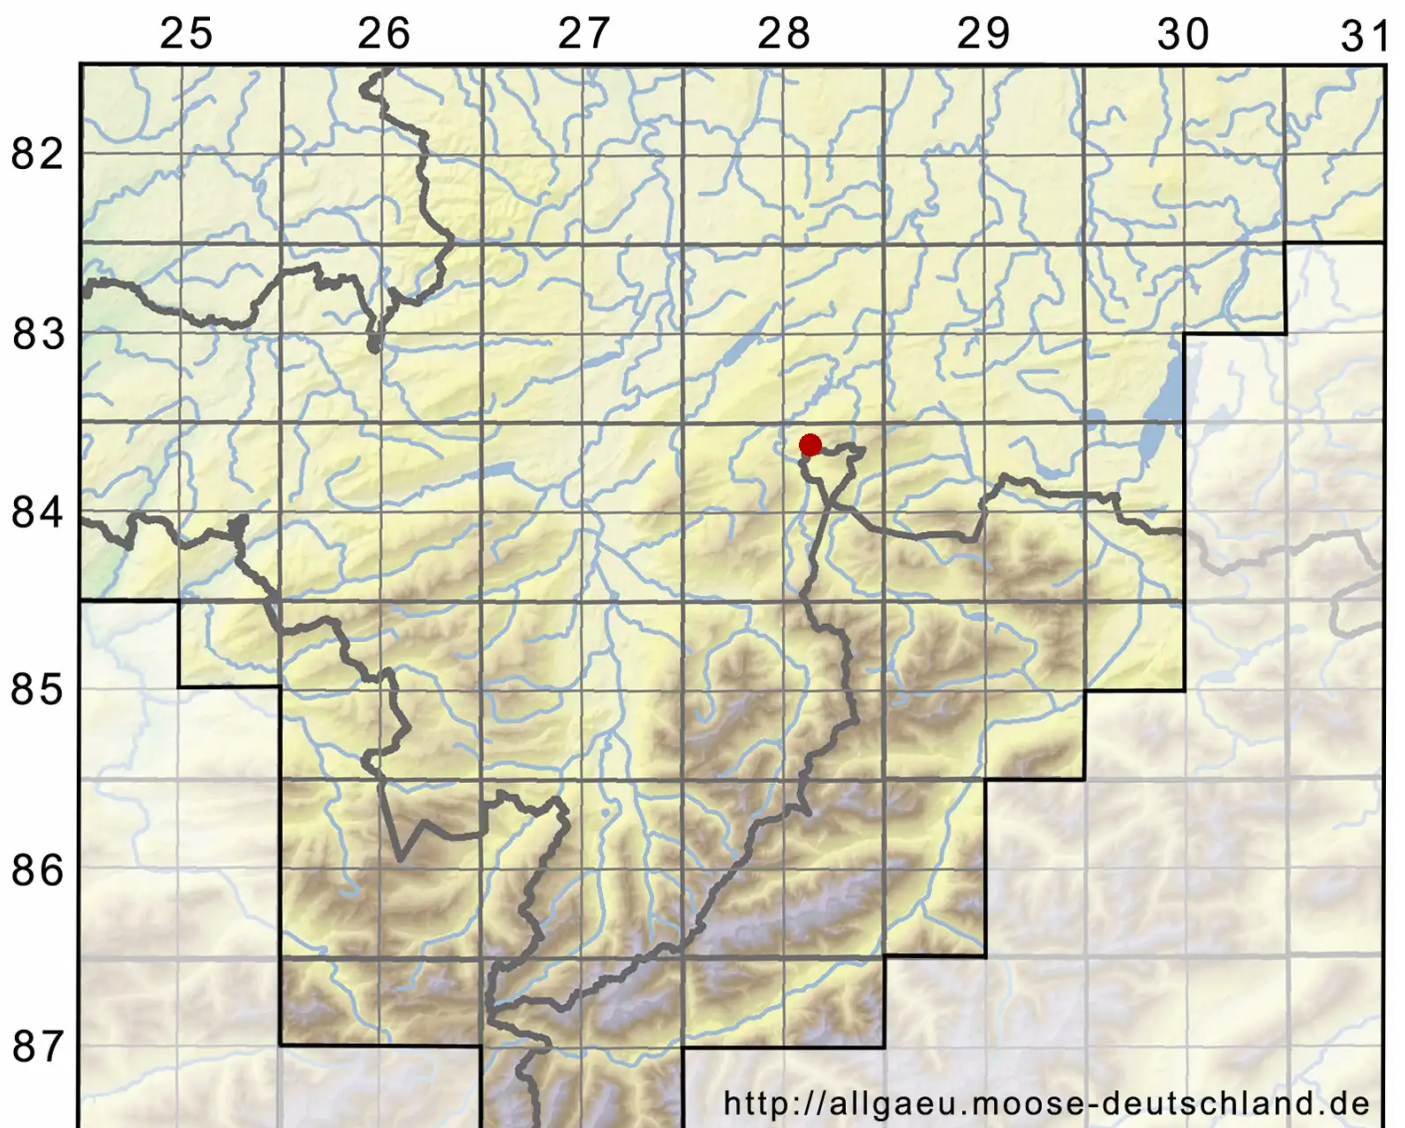

Coscinodon cribrosus (Hedw.) Spruce

Polsterförmiges Siebzahnmoos

Legende:

Symbole:

Ausgefülltes Symbol:
Zeitraum von 1980 bis heute (Aktuelle Angabe)

Leeres Symbol:
Zeitraum vor 1980 (Altangabe)

Quadrat: Herbarbeleg