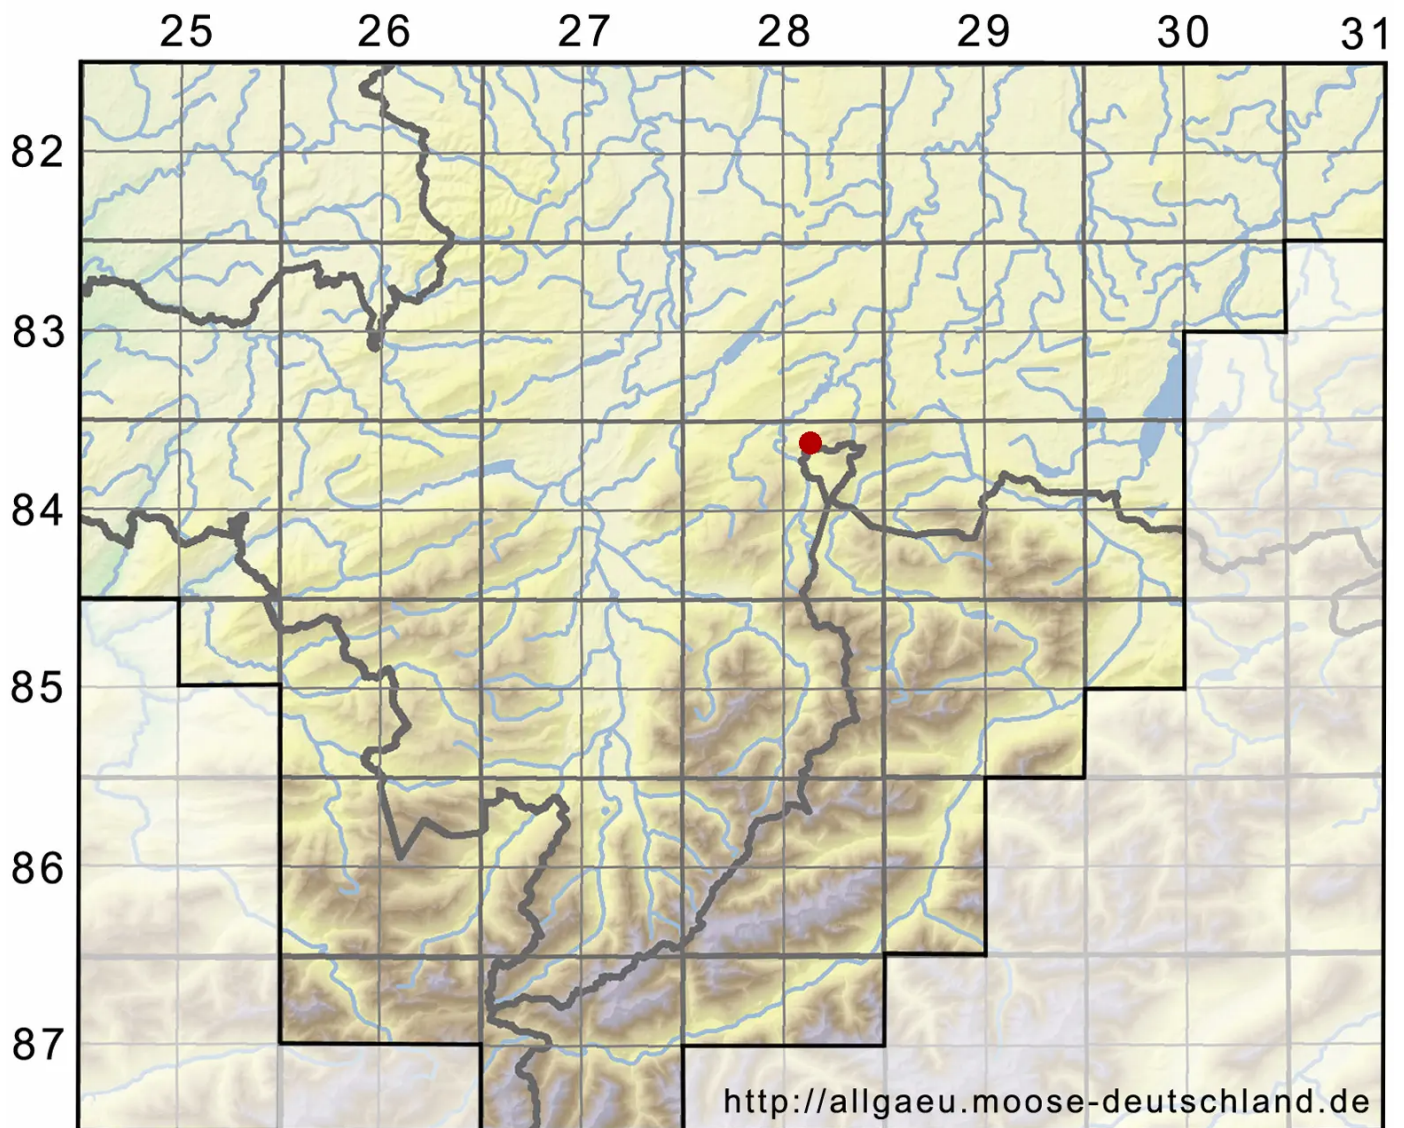

Coscinodon cribrosus (Hedw.) Spruce

Polsterförmiges Siebzahnmoos

Legende:

Symbole:

Ausgefülltes Symbol:
Zeitraum von 1980 bis heute (Aktuelle Angabe)

Leeres Symbol:
Zeitraum vor 1980 (Altangabe)

Quadrat: Herbarbeleg