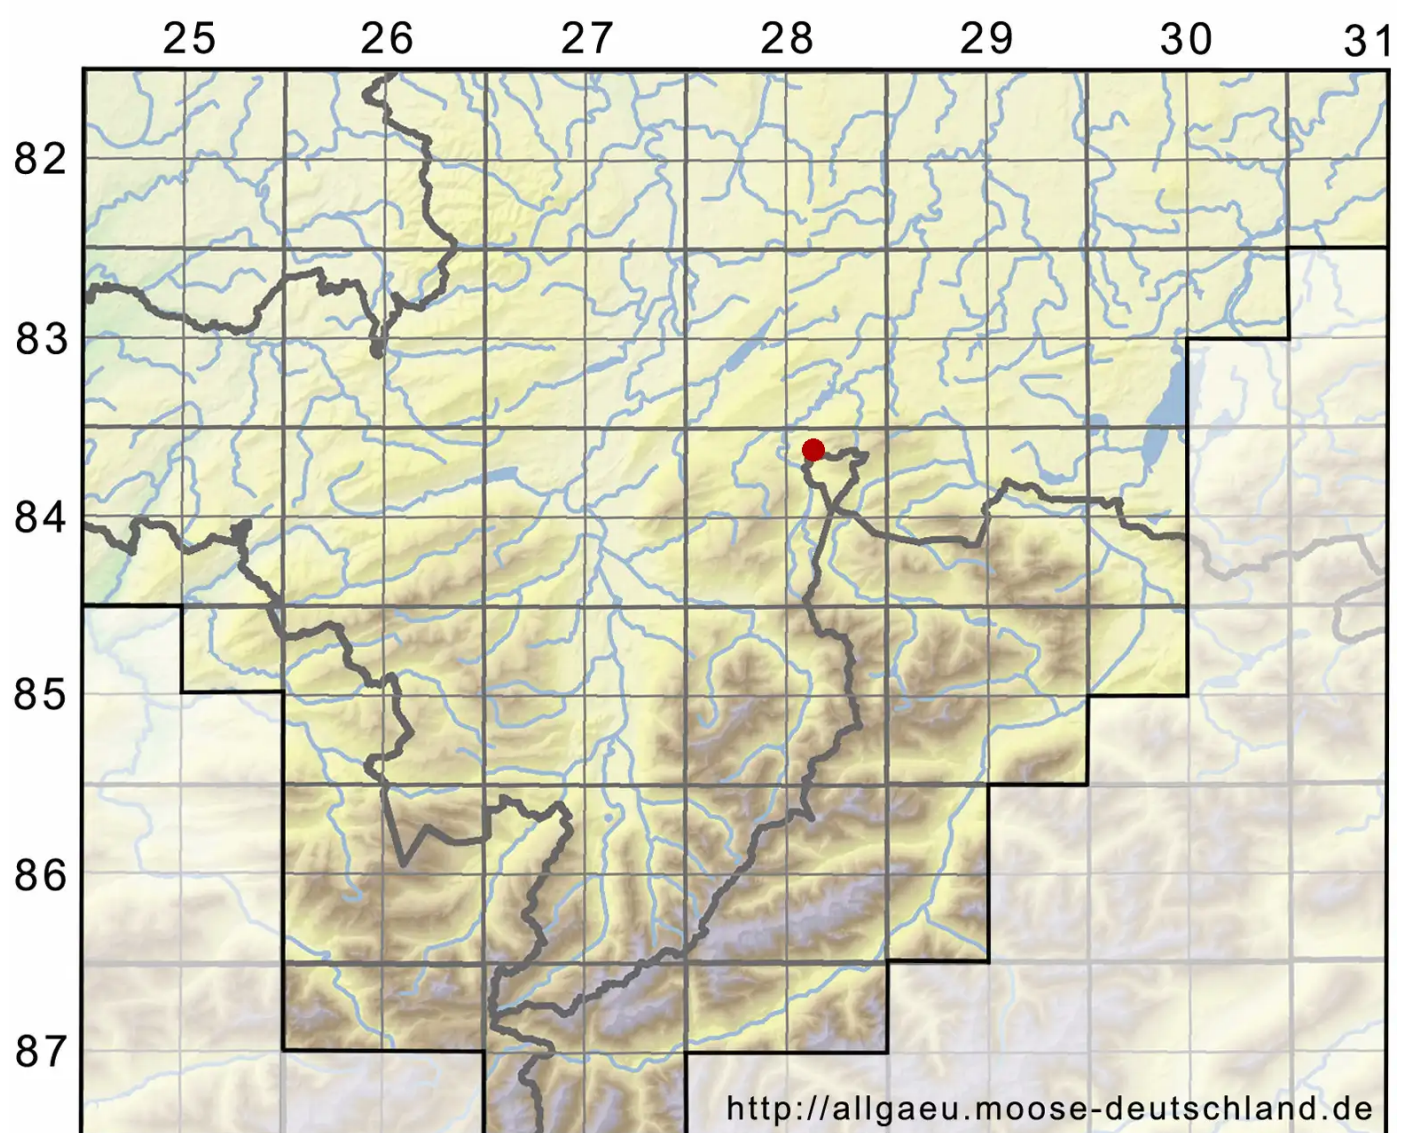

# Coscinodon cribrus (Hedw.) Spruce

Polsterförmiges Siebzahnmoos

Legende:

- Symbole:**
- Ausgefülltes Symbol:  
Zeitraum von 1980 bis heute (Aktuelle Angabe)
  - Leeres Symbol:  
Zeitraum vor 1980 (Altangabe)
  - Quadrat: Herbarbeleg