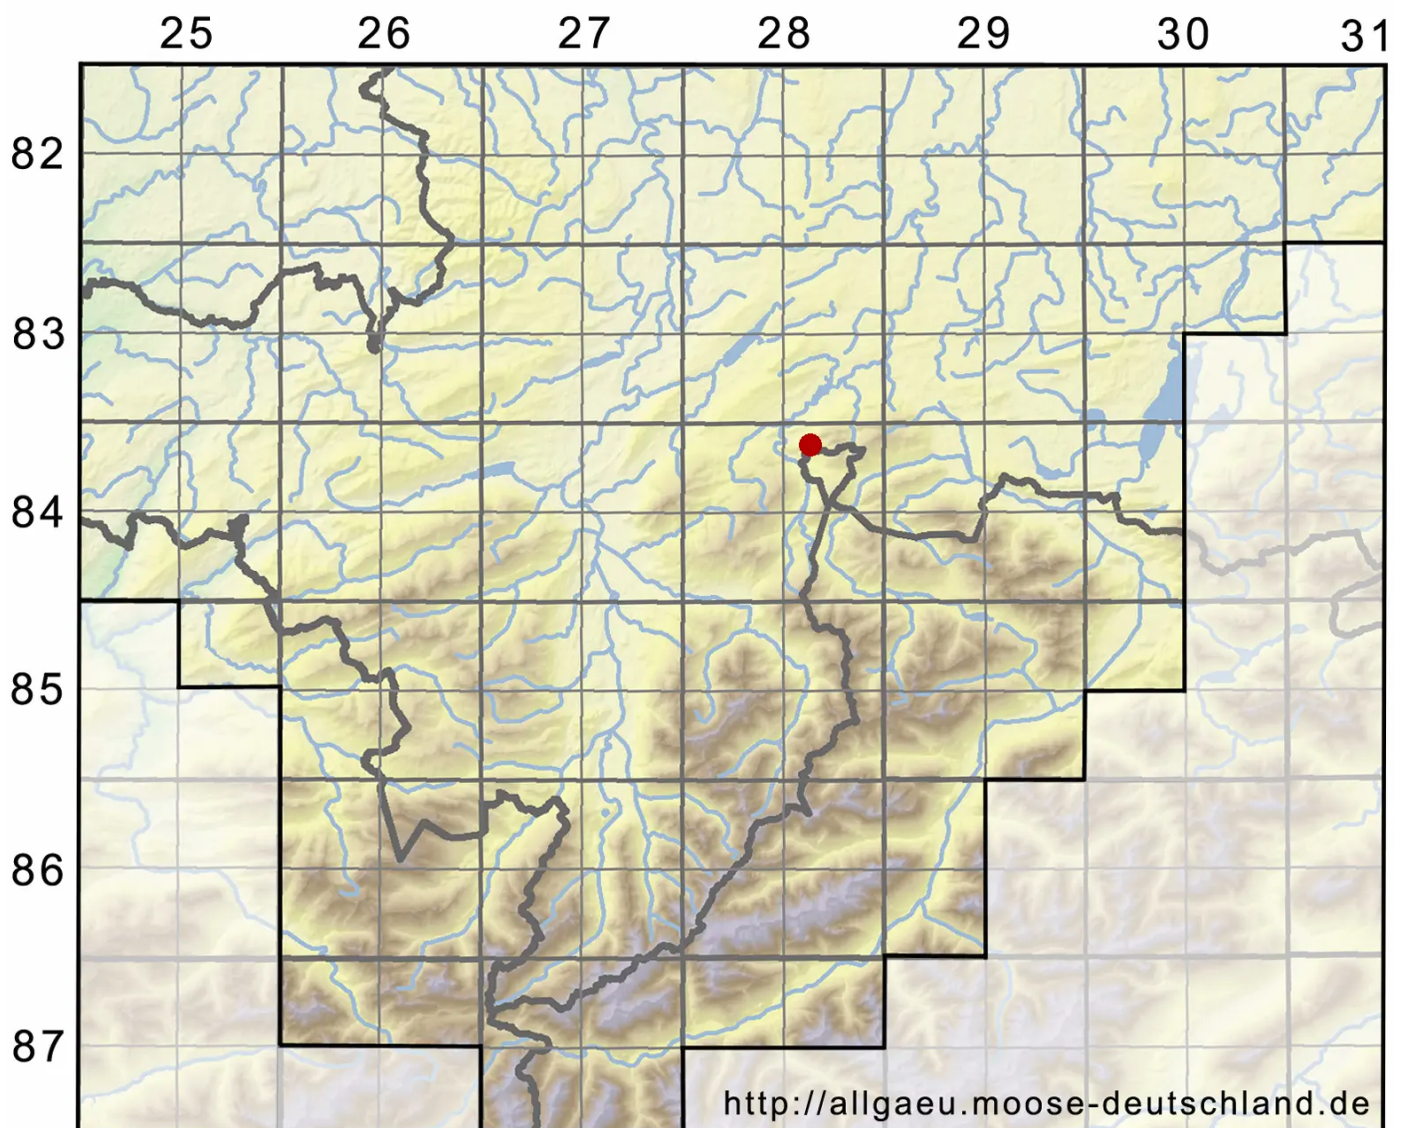

Coscinodon cribrus (Hedw.) Spruce

Polsterförmiges Siebzahnmoos

Legende:

Symbole:

Ausgefülltes Symbol:
Zeitraum von 1980 bis heute (Aktuelle Angabe)

Leeres Symbol:
Zeitraum vor 1980 (Altangabe)

Quadrat: Herbarbeleg